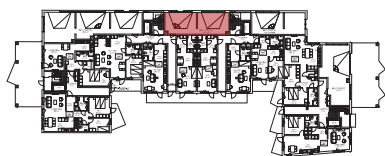

Lokal 3211

141 kvm, plan 1-2

VÅNINGSPÅN & LÄGE

Läge i fastigheten

Situationsplan

Skala

Lokal 3211

141 kvm, plan 1-2

VÅNINGSPÅN & LÄGE

Läge i fastigheten

Situationsplan

Skala