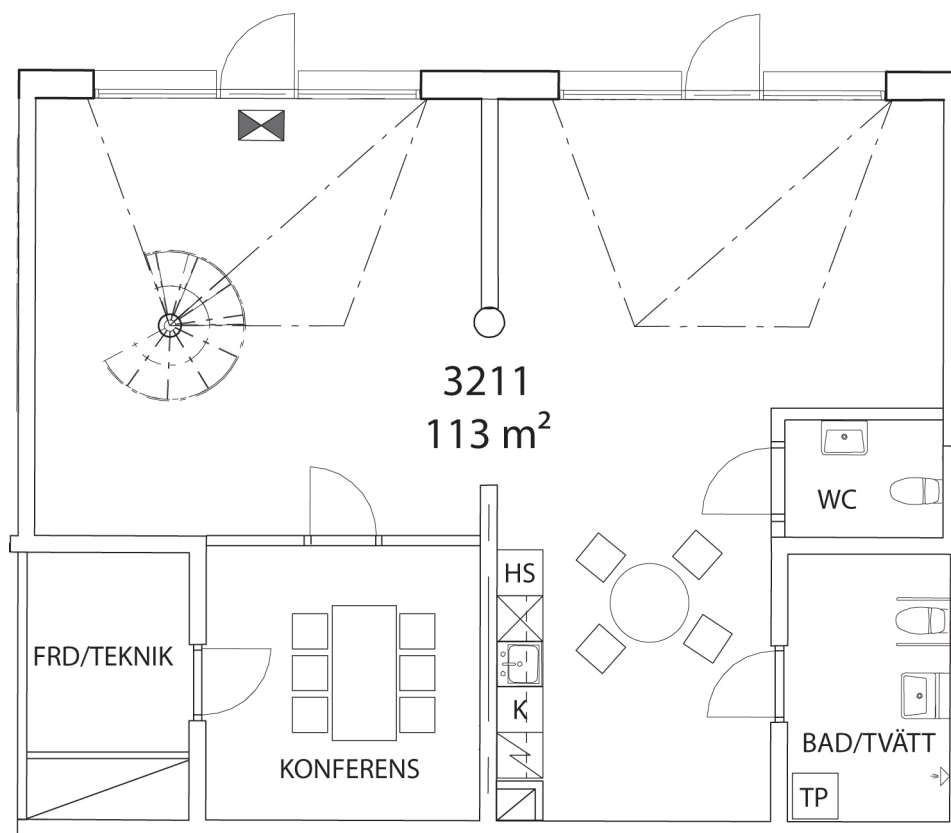

Lokal 3211

141 kvm, plan 1-2

VÅNINGSPÅN & LÄGE

Läge i fastigheten

Situationsplan

Skala

Lokal 3211

141 kvm, plan 1-2

VÅNINGSPÅN & LÄGE

Läge i fastigheten

Situationsplan

Skala