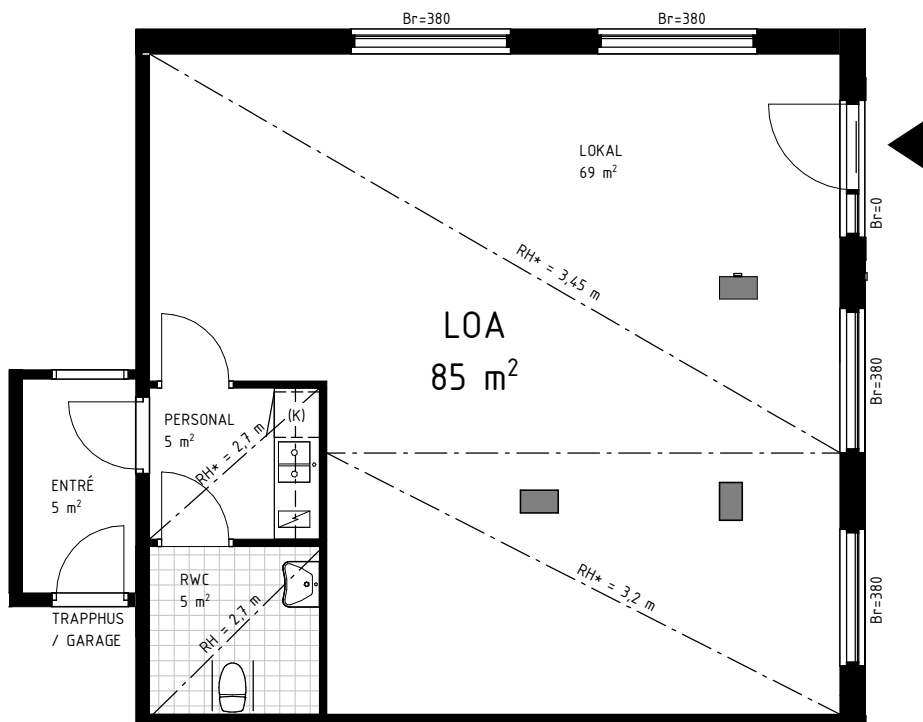

# Lokal 2

85 m<sup>2</sup>

Enhörningen  
Stockholm

Gatuadress  
Leirviksgatan 37

Lokalnummer  
1001

Skala 1:100

Samtliga ytangivelser är preliminära.  
\*Rumshöjd avser möjlig undertakshöjd vid dolda installationer.  
Mindre avvikelser kan förekomma.

**Lokal:**  
Golv: Linoleummatta.  
Väggar: Vitmålade  
Tak: Betong med synliga installationer.  
Pentry med kokplatta, diskho, plats för kaffemaskin, micro och kylskåp under bänk.

**RWC:**  
Innertak med demonterbara hygien- och akustikplattor, synligt bärverk. Golv och väggar klinkerbeklädda, golvbrunn finns.