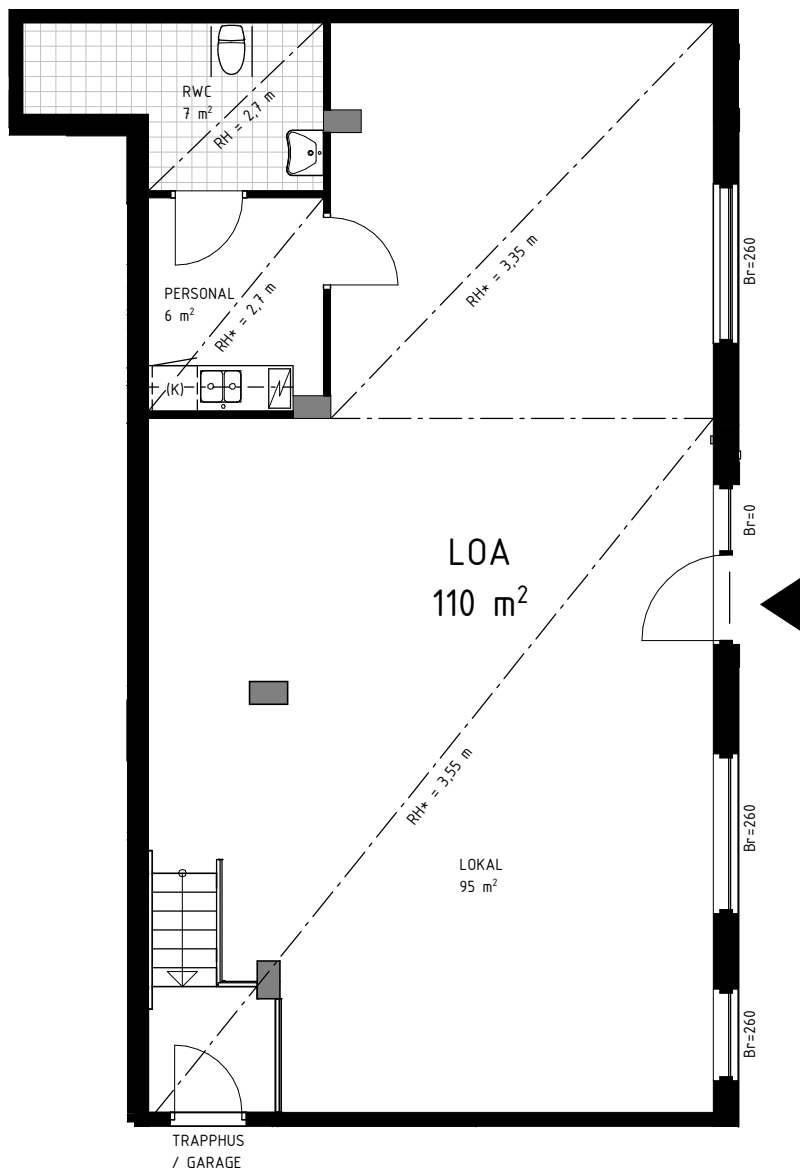

Lokal 3

110 m²

Enhörningen
Stockholm

Gatuadress
Leirviksgatan 33

Lokalnummer
1001

Skala 1:100

Samtliga ytangivelser är preliminära.

*Rumshöjd avser möjlig undertakshöjd vid dolda installationer.

Mindre avvikelser kan förekomma.

Lokal:

Golv: Linoleummatta.

Väggar: Vitmålade

Tak: Betong med synliga installationer.

Pentry med kokplatta, diskho, plats för kaffemaskin, micro och kylskåp under bänk.

RWC:

Innertak med demonterbara hygien- och akustikplattor, synligt bärverk. Golv och väggar klinkerbeklädda, golvrinn finns.