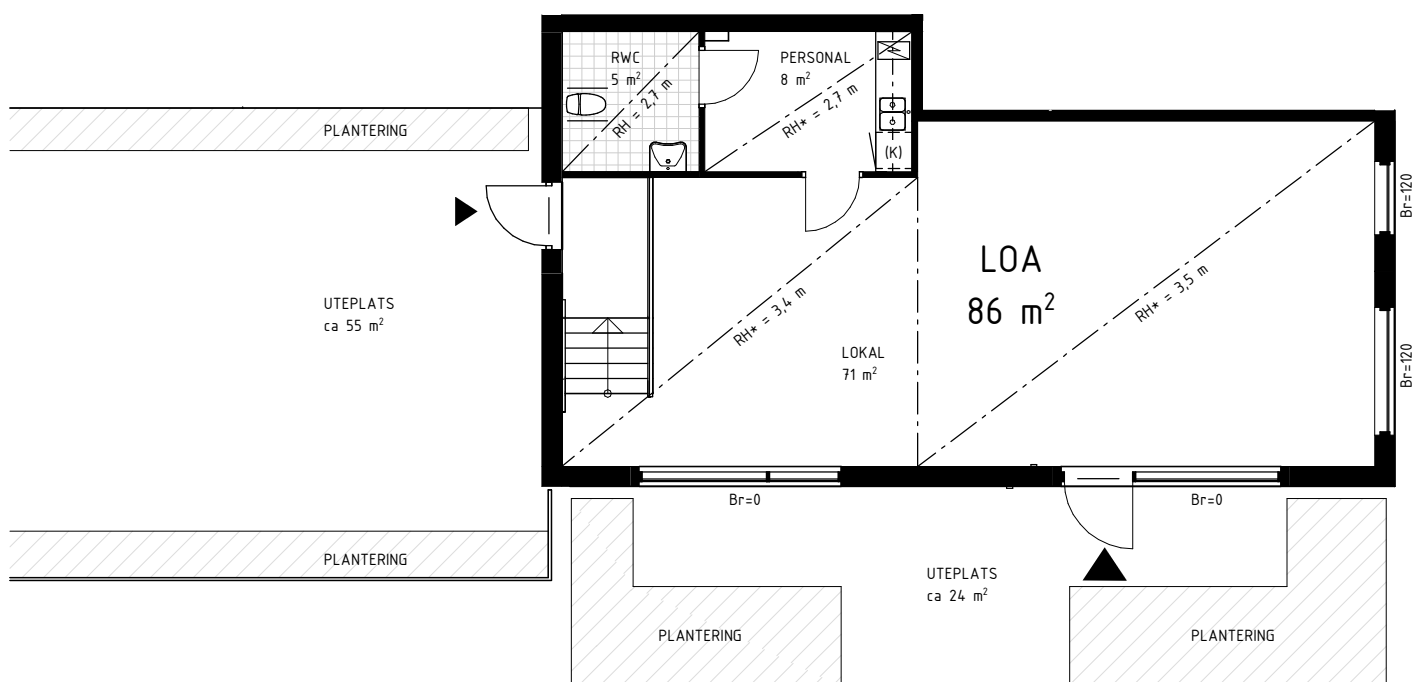

# Lokal 5

86 m<sup>2</sup>

**Enhörningen**  
Stockholm

**Gatuadress**  
Kistaängsgatan 20

**Lokalnummer**  
1001

Skala 1:125

Samtliga ytangivelser är preliminära.

\*Rumshöjd avser möjlig undertakshöjd vid dolda installationer.

### Lokal:

Golv: Linoleummatta.

Väggar: Vitmålade

Tak: Betong med synliga installationer.

Pentry med kokplatta, diskho, plats för kaffemaskin, micro och kylskåp under bänk.

### RWC:

Innertak med demonterbara hygien- och akustikplattor, synligt bärverk. Golv och väggar klinkerbelädda, golvbrunn finns.