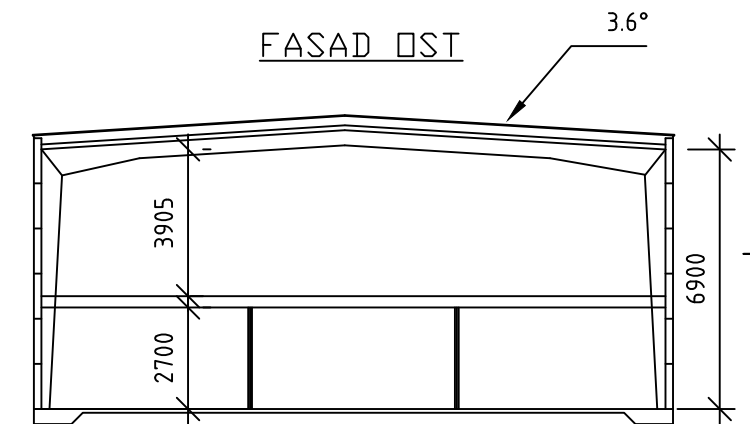

FASAD MOT NORR

FASAD VÄST

FASAD ÖST

SEKTION A-A

SEKTION B-B

FASAD MOT SÖDER

PLANRITNING

BET	ANT	ÄNDRINGEN AVSER	SIGN	DATUM
HANDLING		FÖRSLAGSHANDLING		
 Lindab Sverige AB LILLEGÅRDSVÄGEN 1 311 50 FALKENBERG FALKENBERG		OBJKT EGGEN 4 I VÄNERSBORG VÄNERSBORGS KOMMUN LINDABHALLEN NYBYGGNAD PLAN, SEKTION, FASAD	SKALA A3 1:200, A4 1:300 RIT.NR 20-1340-A1 DATUM 2021-05-19 GRANSKAD AV: JIM ANDREASSON RITAD AV: JIM ANDREASSON	