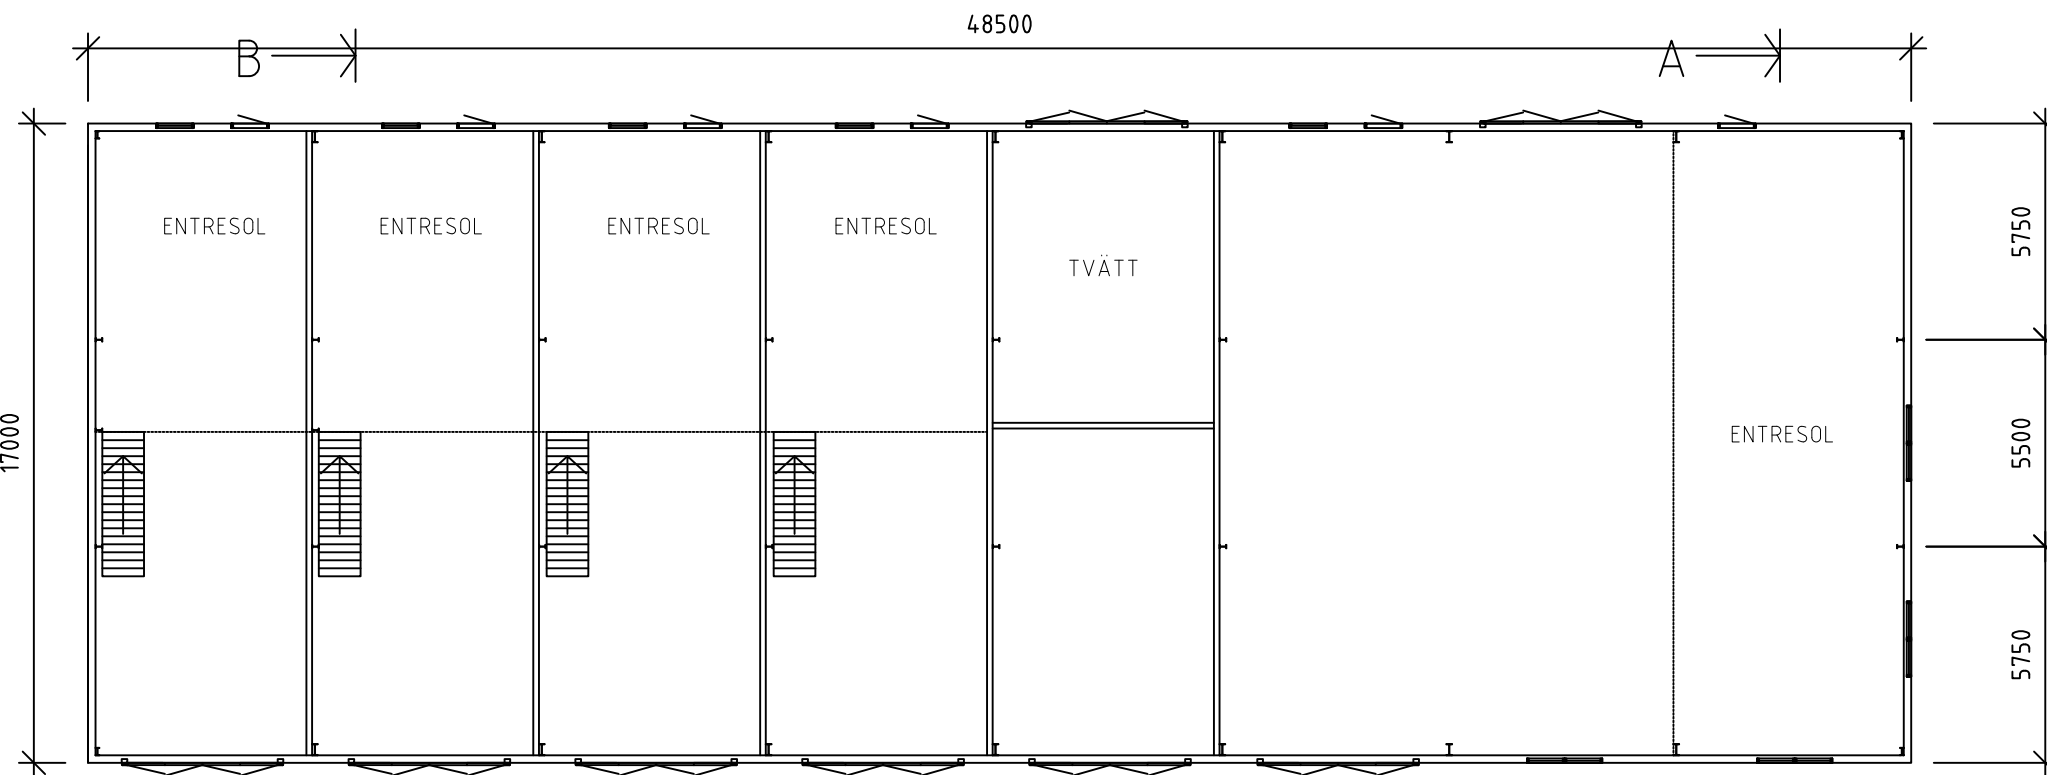

FASAD MOT NORR

FASAD VÄST

FASAD ÖST

SEKTION A-A

SEKTION B-B

FASAD MOT SÖDER

PLANRITNING

BET	ANT	ÄNDRINGEN AVSER	SIGN	DATUM
HANDLING		FÖRSLAGSHANDLING		
 Lindab Sverige AB LILLEGÅRDSVÄGEN 1 311 50 FALKENBERG FALKENBERG		OBJKT EGGEN 4 I VÄNERSBORG VÄNERSBORGS KOMMUN LINDABHALLEN NYBYGGNAD PLAN, SEKTION, FASAD	SKALA A3 1:200, A4 1:300 RIT.NR 20-1340-A1 DATUM 2021-05-19 GRANSKAD AV: JIM ANDREASSON RITAD AV: JIM ANDREASSON	