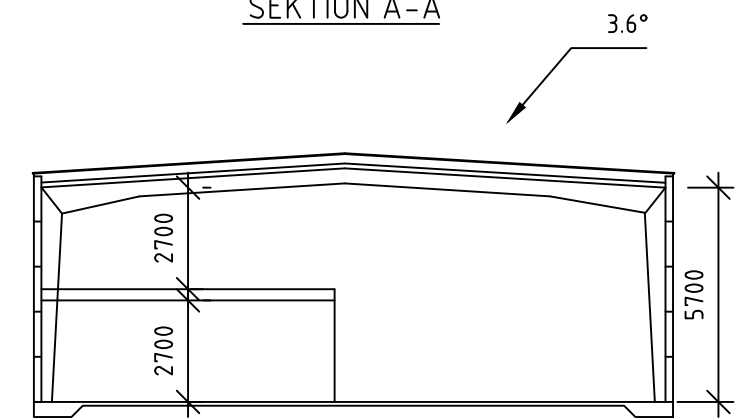

FASAD MOT NORR

FASAD VÄST

FASAD ÖST

SEKTION A-A

SEKTION B-B

FASAD MOT SÖDER

PLANRITNING

BET	ANT	ÄNDRINGEN AVSER	SIGN	DATUM
HANDLING		FÖRSLAGSHANDLING		
 Lindab Sverige AB LILLEGÅRDSVÄGEN 1 311 50 FALKENBERG FALKENBERG		OBJKT EGGEN 4 I VÄNERSBORG VÄNERSBORGS KOMMUN LINDABHALLEN NYBYGGNAD PLAN, SEKTION, FASAD	SKALA A3 1:200, A4 1:300 RIT.NR 20-1340-A1 DATUM 2021-05-19 GRANSKAD AV: JIM ANDREASSON RITAD AV: JIM ANDREASSON	