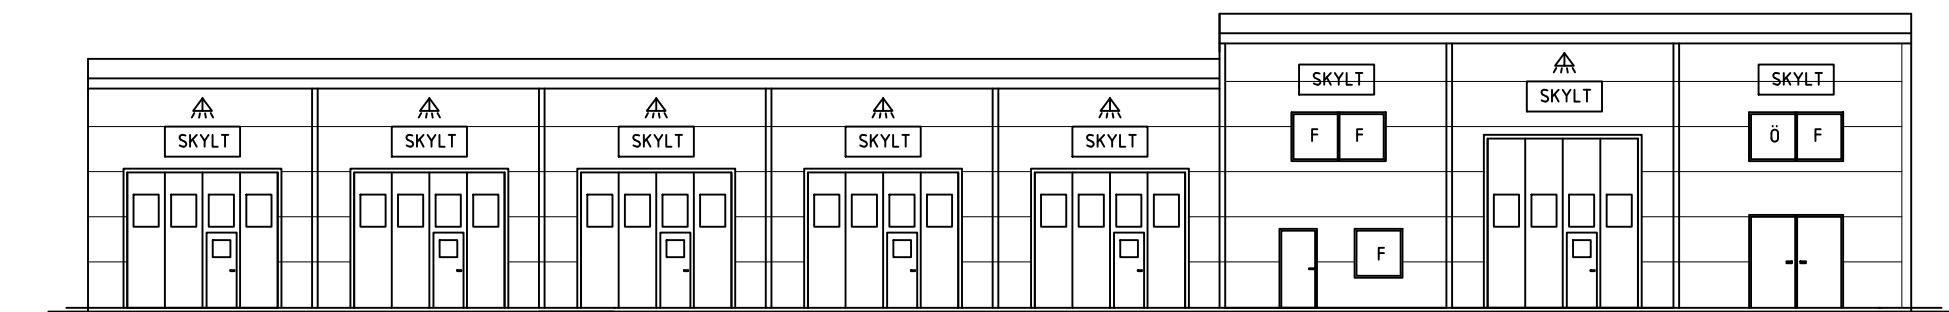

FASAD MOT NORR

FASAD VÄST

FASAD ÖST

SEKTION A-A

SEKTION B-B

FASAD MOT SÖDER

PLANRITNING

BET	ANT	ÄNDRINGEN AVSER	SIGN	DATUM
HANDLING		FÖRSLAGSHANDLING		
 Lindab Sverige AB LILLEGÅRDSVÄGEN 1 311 50 FALKENBERG FALKENBERG		OBJKT EGGEN 4 I VÄNERSBORG VÄNERSBORGS KOMMUN LINDABHALLEN NYBYGGNAD PLAN, SEKTION, FASAD	SKALA A3 1:200, A4 1:300 RIT.NR 20-1340-A1 DATUM 2021-05-19 GRANSKAD AV: JIM ANDREASSON RITAD AV: JIM ANDREASSON	