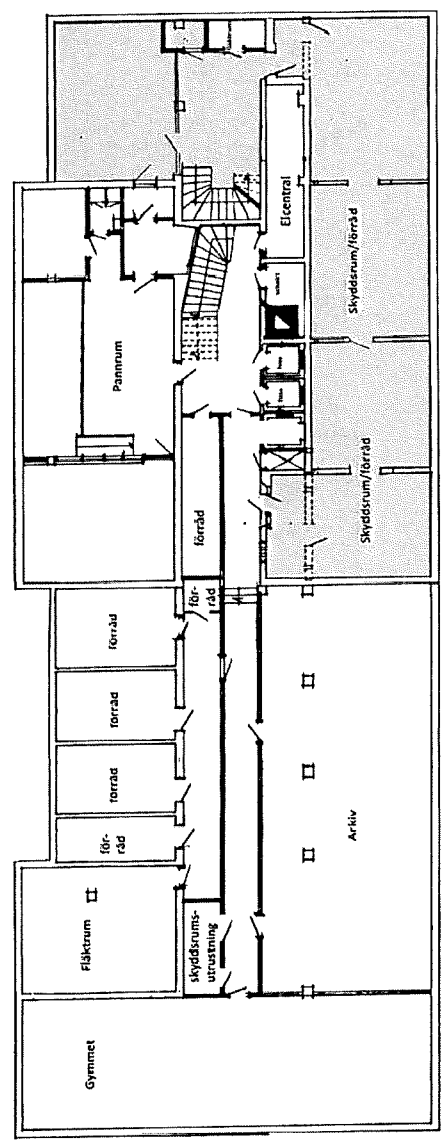

J. WASTLUND ARKITEHTI KALLIOVAARA 11 HELSINKI	3
--	---

betoni
 tiili
 puu

See 1570-1580.

20 | 1 2 3 4 5 6 7 8 9 10 11 12 13 14 15 16 17 18 19 20

50 5.5

Projektör: *Sten*
 21.11.1978

- Person
- Arbetsbänk
- Tak
- Tv