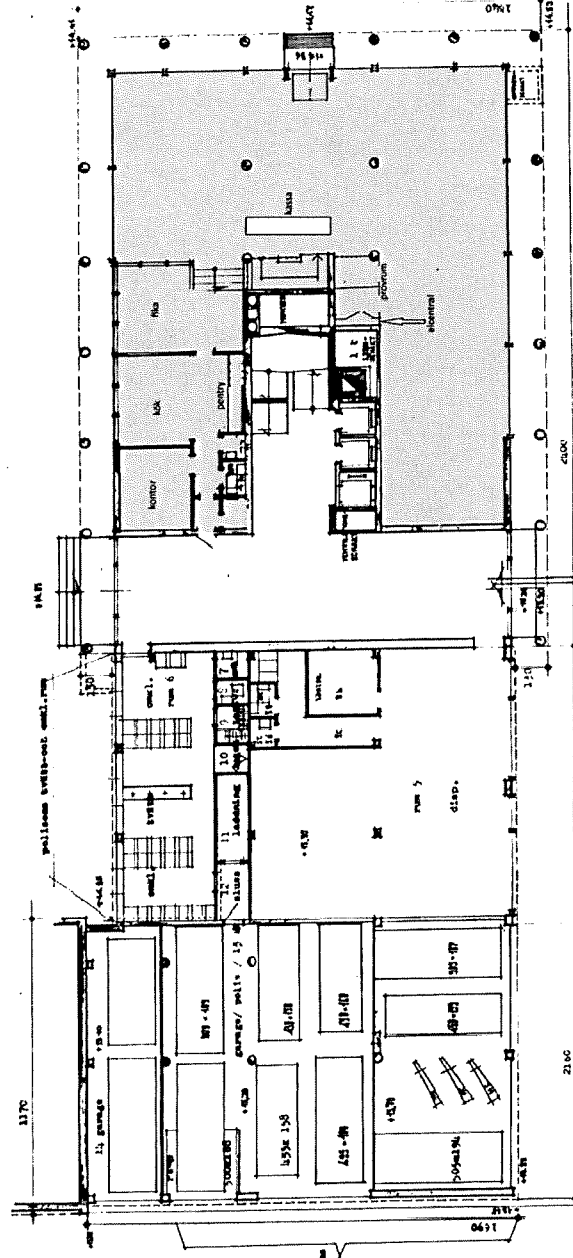

MS. FILE # 100-100000-10000

39

712

200-100000-10000

226

1/2000 5000

47076

MS. TAPINEN TUOTE N:o 1
K. A. I. S. O. O.
Pöytäkirja avustajan
Kokouksesta.
Kokouspäivä: 11.10.1900

J. WASTLUND ARKITEHTI KALLIOVAARA 11 HELSINKI	3
--	---

betoni
 tiili
 puu

See 1570-1580.

20 | 1 2 3 4 5 6 7 8 9 10 11 12 13 14 15 16 17 18 19 20

50 5.5

Projektör: *Sten*
 21.11.1978

- Person
- Arbetsbänk
- Tak
- Tv