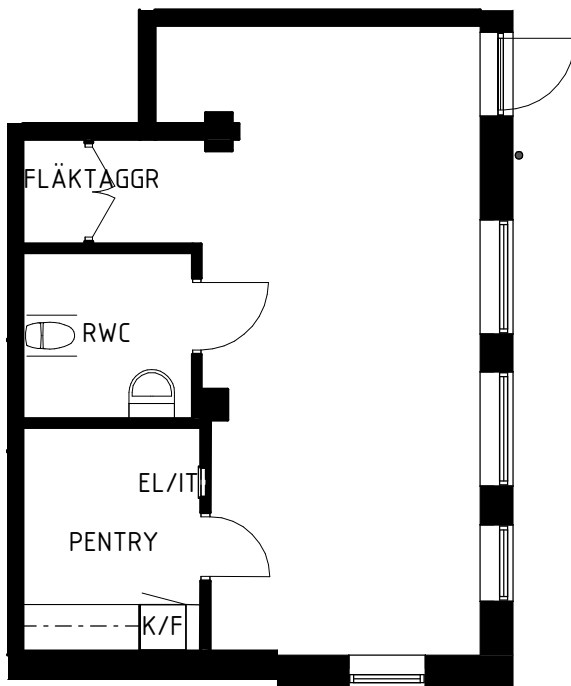

Lokalblad

Lokal 3

Storlek 47 m²

Rumshöjd ca 2,8 m

skala 1:100

Strömningen

Rätt till ändringar förbehålles.
eventuella måttavvikelser kan förekomma