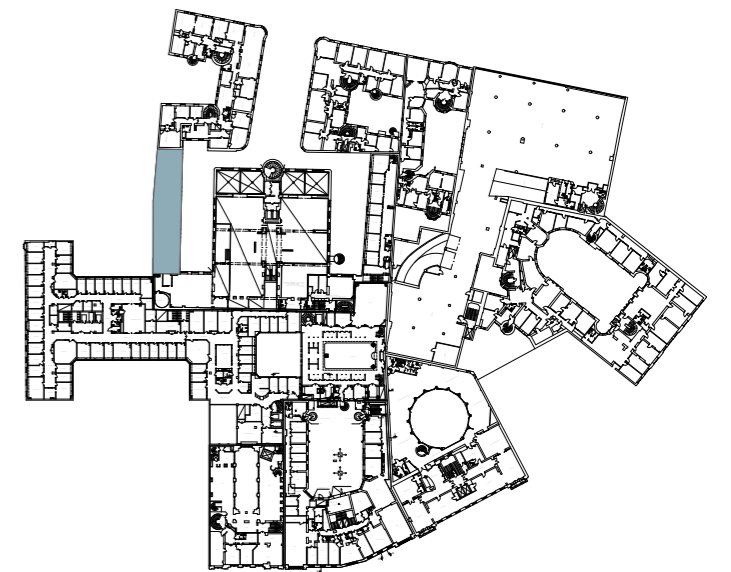

- ALLMÄN YTA
- ARBETSPLATSER, LANDSKAP 8 st
- ARBETSPLATSER, KONTOR 5 st
- ARBETSPLATSER, DROP IN 2-3 st
- PROJEKTYTA
- MINDRE MÖTE / SAMTALSRUM
- MÖTE 4-6 pers 1 st
- SKRIV / KOP
- WC, DUSCH OCH STÄD
- WC 1 st
- HWC 1 st
- STÄD 1 st
- PENTRY / PAUS
- FRD / TEKNIK

**FÖRSLAG HYRESGÄST**  
**KV. SPERLINGENS BACKE - GREV TUREGATAN 11C - DEL AV PLAN 4, 2 tr ~ 175 m<sup>2</sup>**

ILLUSTRATIONSSKISS SKALA 1:100 (A3) - 2022-10-12