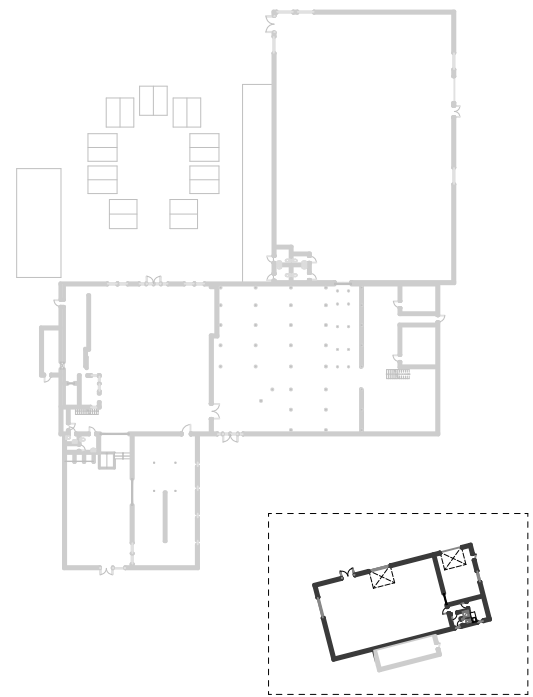

Plan 0 Lokal 3  
1:200

Stora Baghusvägen 233  
1:1000

SKALA 1:200

Stora Baghusvägen 233  
764 93 Vaddö

Lokal 3

**G Å S V I K**

DATUM  
2026-03-13

ANSVARIG  
RN

SKALA  
1:200, 1:1000

UPPDRAG NR

RITAD/KONSTR AV

HANDLÄGGARE

NUMMER

BET