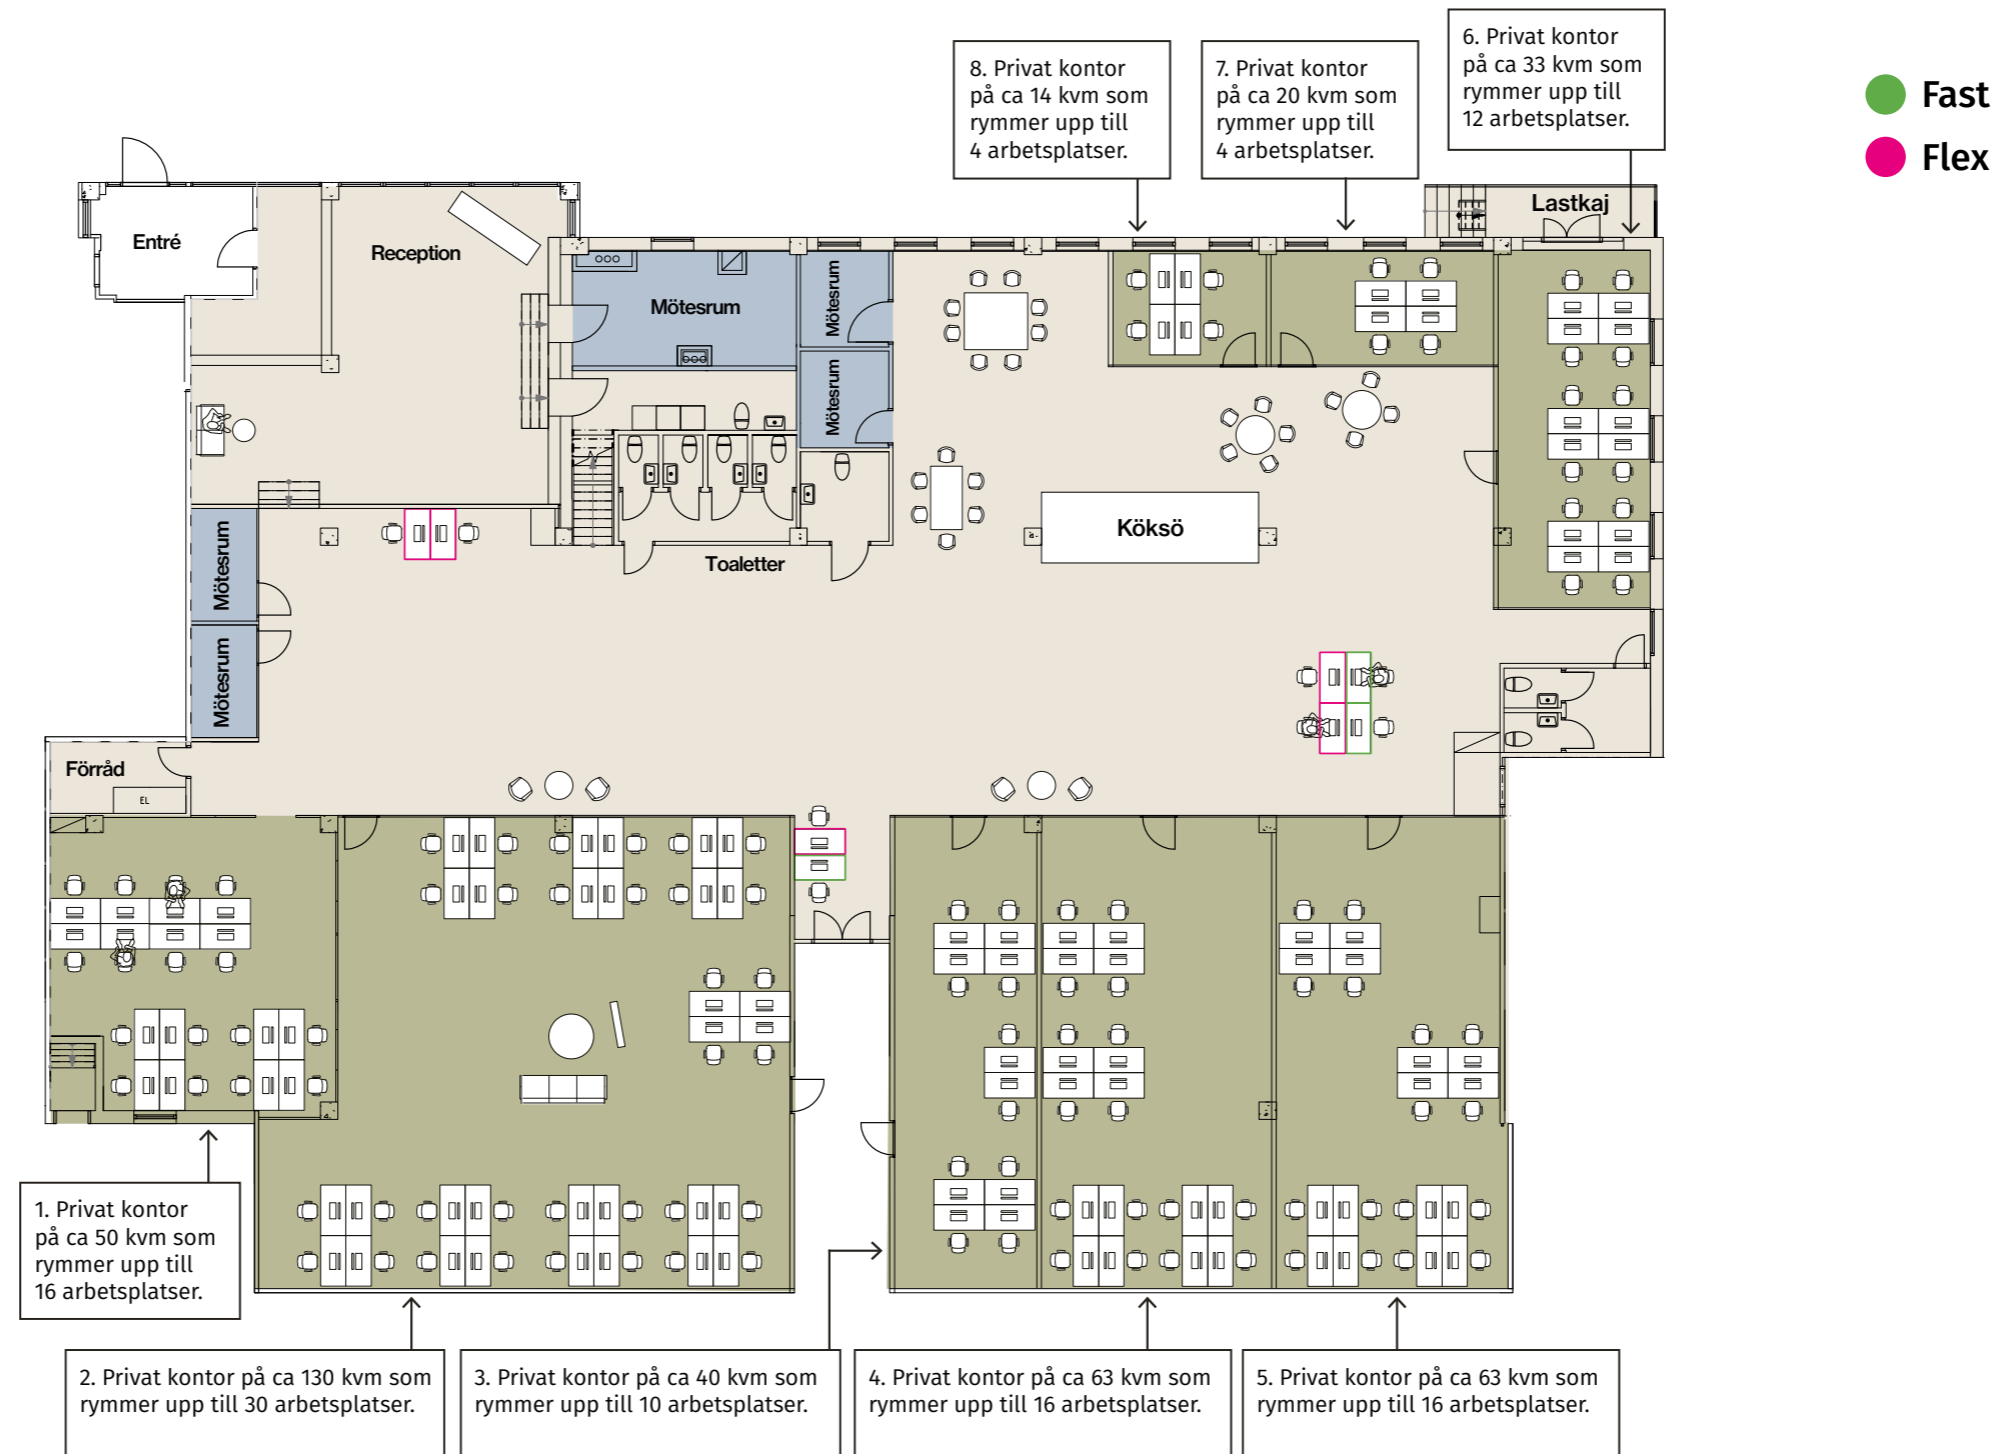

Entréplan

F A B R I K E N

SLAKTHUSOMRÅDET
Rökerigatan 20
121 62 Johanneshov
hello@fabrikenevent.se
+46 8 684 564 64