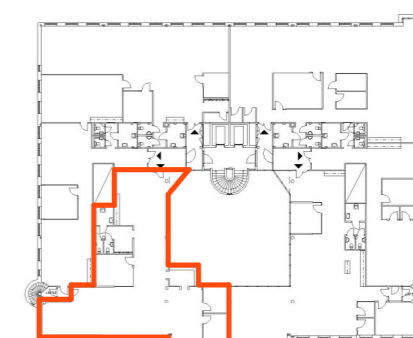

ARBETSPLATSER Plan 7 - Lokal 1

1. ARBETSPLATSER		
TOUCH DOWN	3	
SKRIVBORDSPLATSER	25	
	28	
2. MÖTESPLATSER		
MÖTESRUM	4	
	4	
3. PAUSPLATSER		
LOUNGE	5	
PENTRY	24	
	29	
TOTALT ANTAL SITTPLATSER:	61	

LOKAL 1
 Ca. 253 kvm
 Ca. 25 Arb.platser