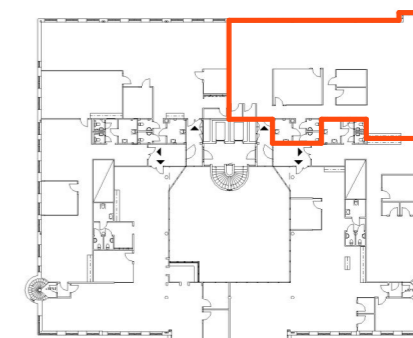

ARBETSPLATSER Plan 7 - Lokalt 4

1. ARBETSPLATSER		
SKRIVBORDSPLATSER	30	
	30	
2. MÖTESPLATSER		
INFORMELLT MÖTE	7	
MÖTESRUM	14	
	21	
3. PAUSPLATSER		
LOUNGE	8	
PENTRY	28	
	36	
TOTALT ANTAL SITTPLATSER:	87	

**LOKALT 4**

Ca. 290 kvm

Ca. 30 Arb.platser