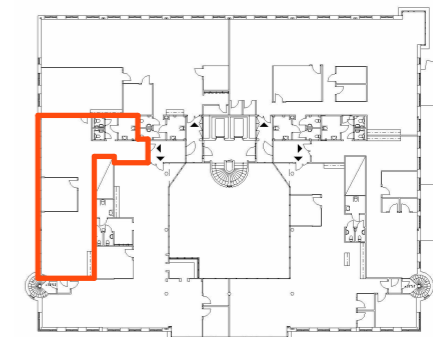

ARBETSPLATSER Plan 7 - Lokal 2

1. ARBETSPLATSER	
<span style="display:inline-block; width:10px; height:10px; background-color:yellow; border:1px solid black;"></span> SKRIVBORDSPLATSER	15
2. MÖTESPLATSER	
<span style="display:inline-block; width:10px; height:10px; background-color:lightgrey; border:1px solid black;"></span> INFORMELLT MÖTE	2
<span style="display:inline-block; width:10px; height:10px; background-color:purple; border:1px solid black;"></span> MÖTESRUM	8
3. PAUSPLATSER	
<span style="display:inline-block; width:10px; height:10px; background-color:teal; border:1px solid black;"></span> PENTRY	12
TOTALT ANTAL SITTPLATSER:	
	37

**LOKAL 2**  
 Ca. 148 kvm  
 Ca. 15 Arb.platser