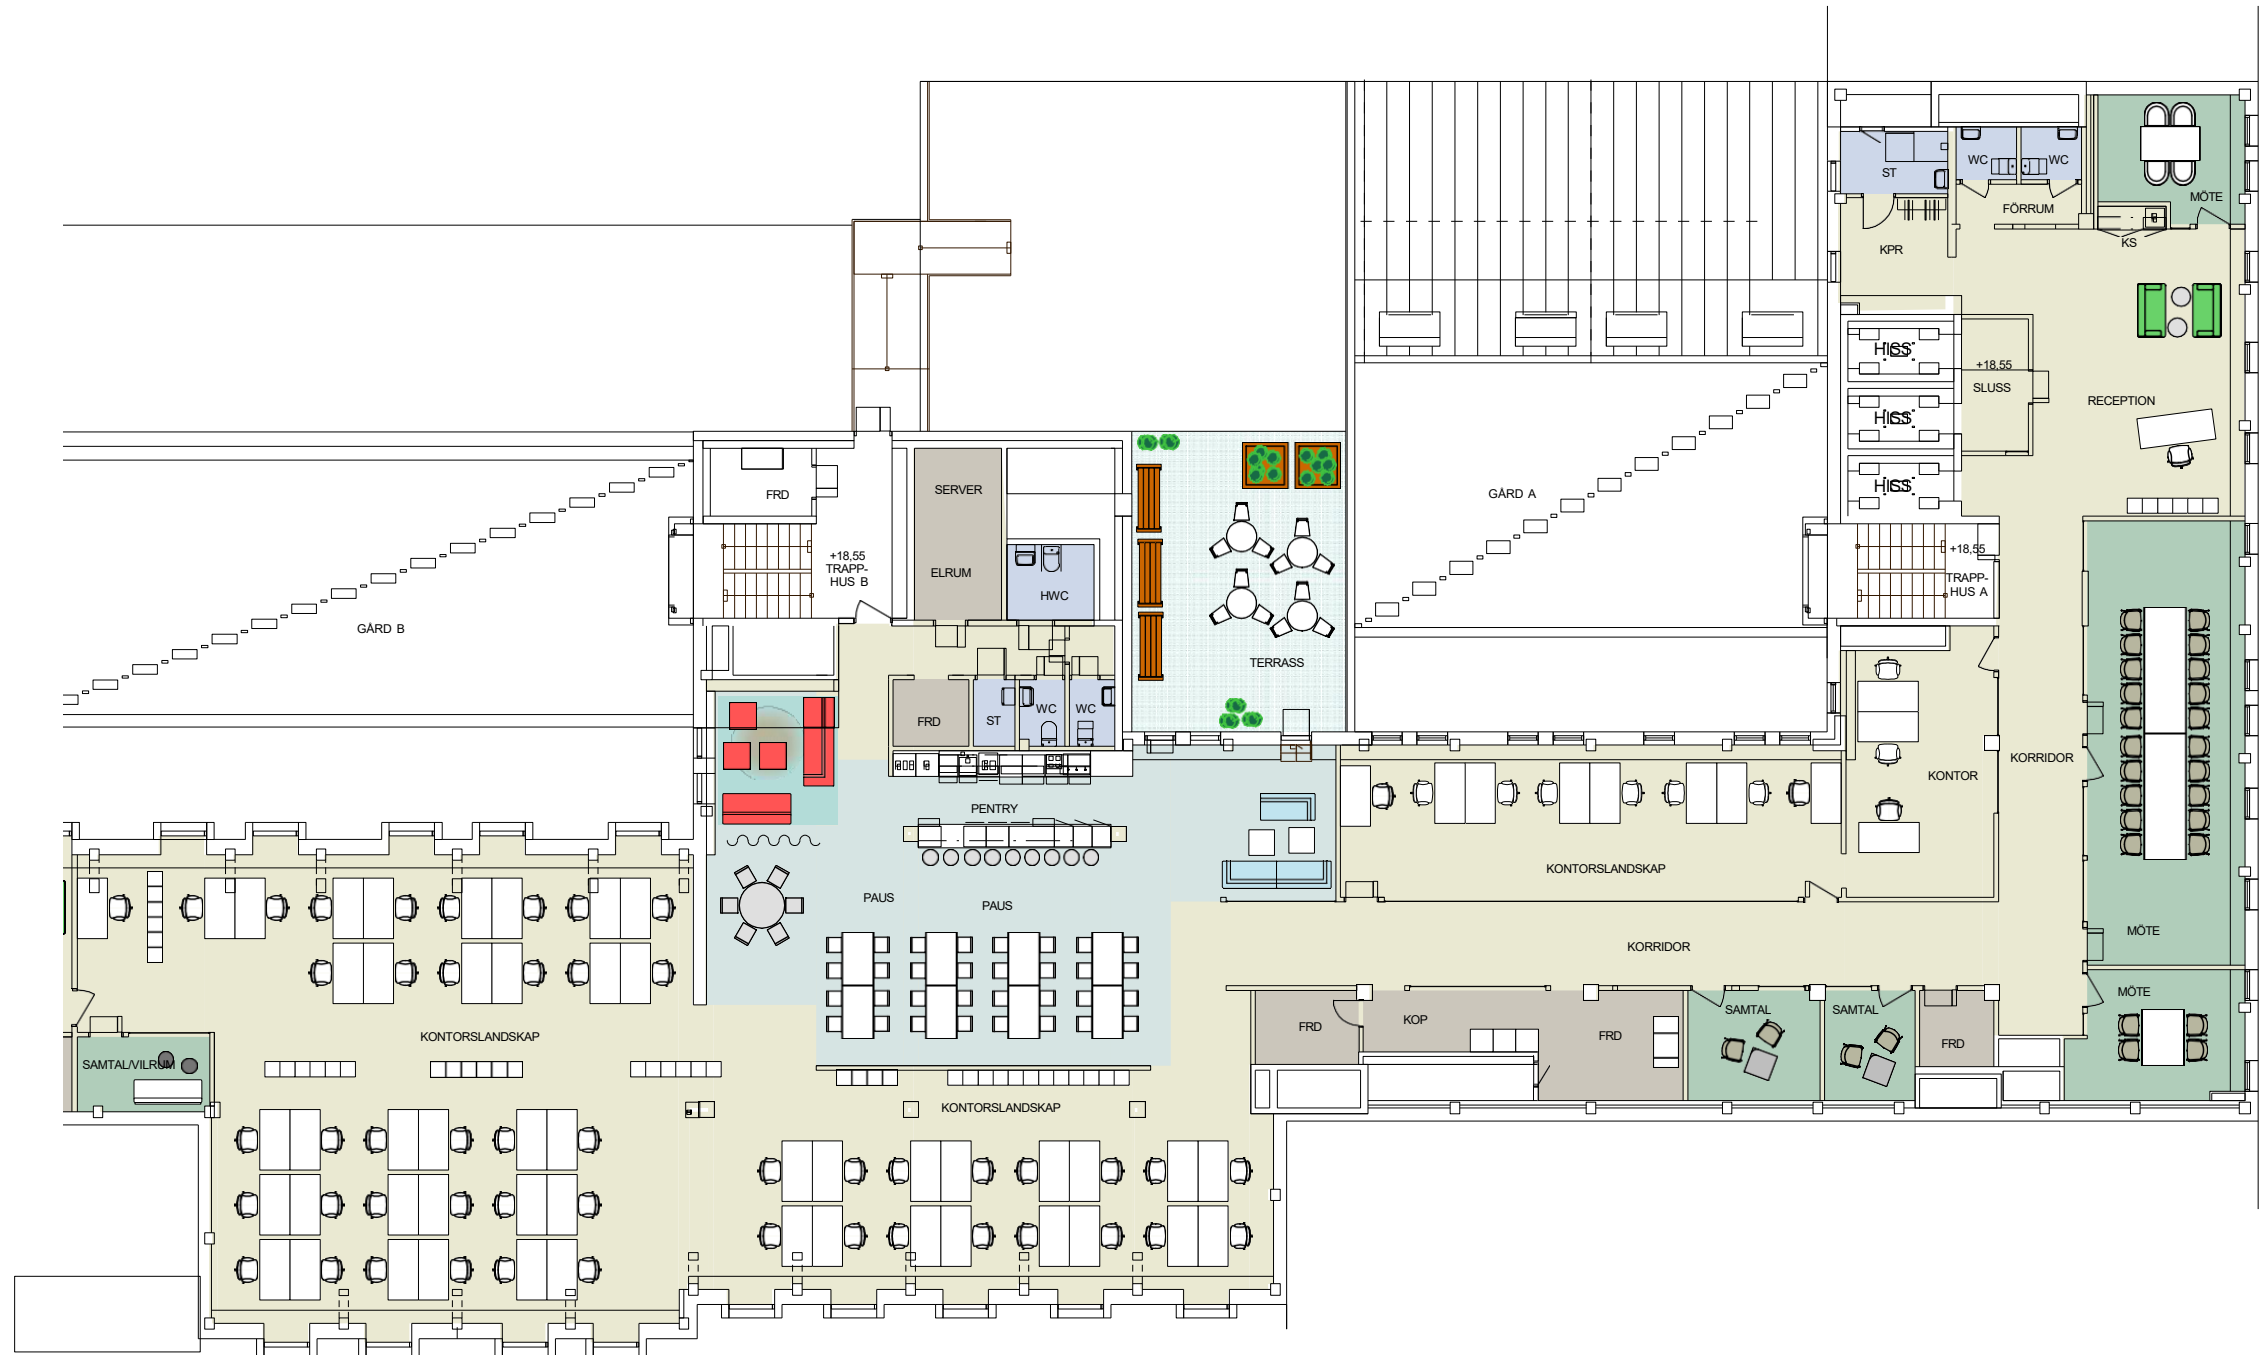

GAMLA BROGATAN

BRYGGARGATAN

LOA Ca 820 m² Ca
70 APL

SKISS VÅNING 4-PLAN 5.
Kv.Lammet 17
Bryggargatan 4
FK 2025-03-24