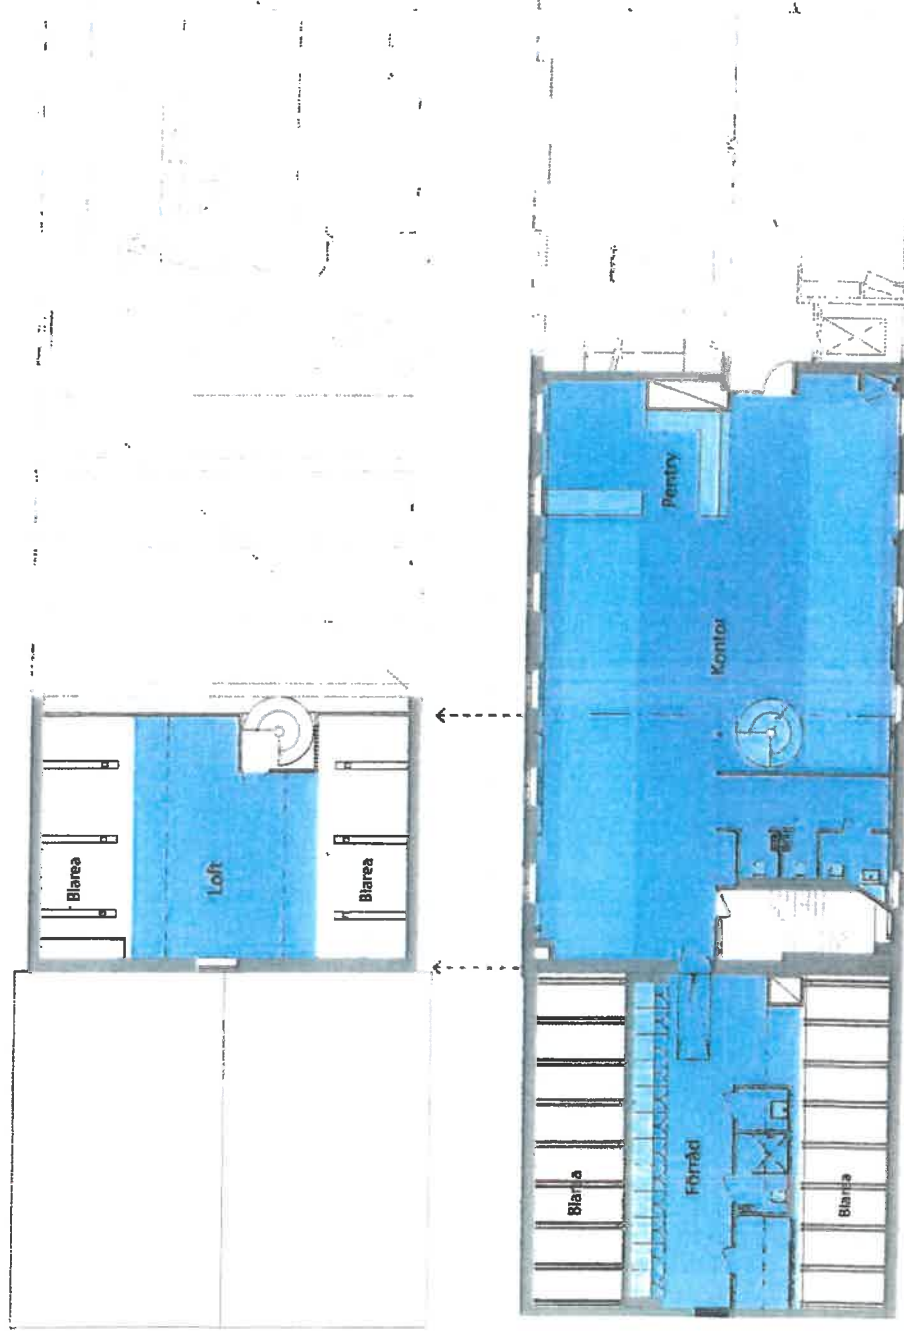

Garnia Nedre Fabriken

Lokalyta

Plan 2 Skala 1:150 (A3)