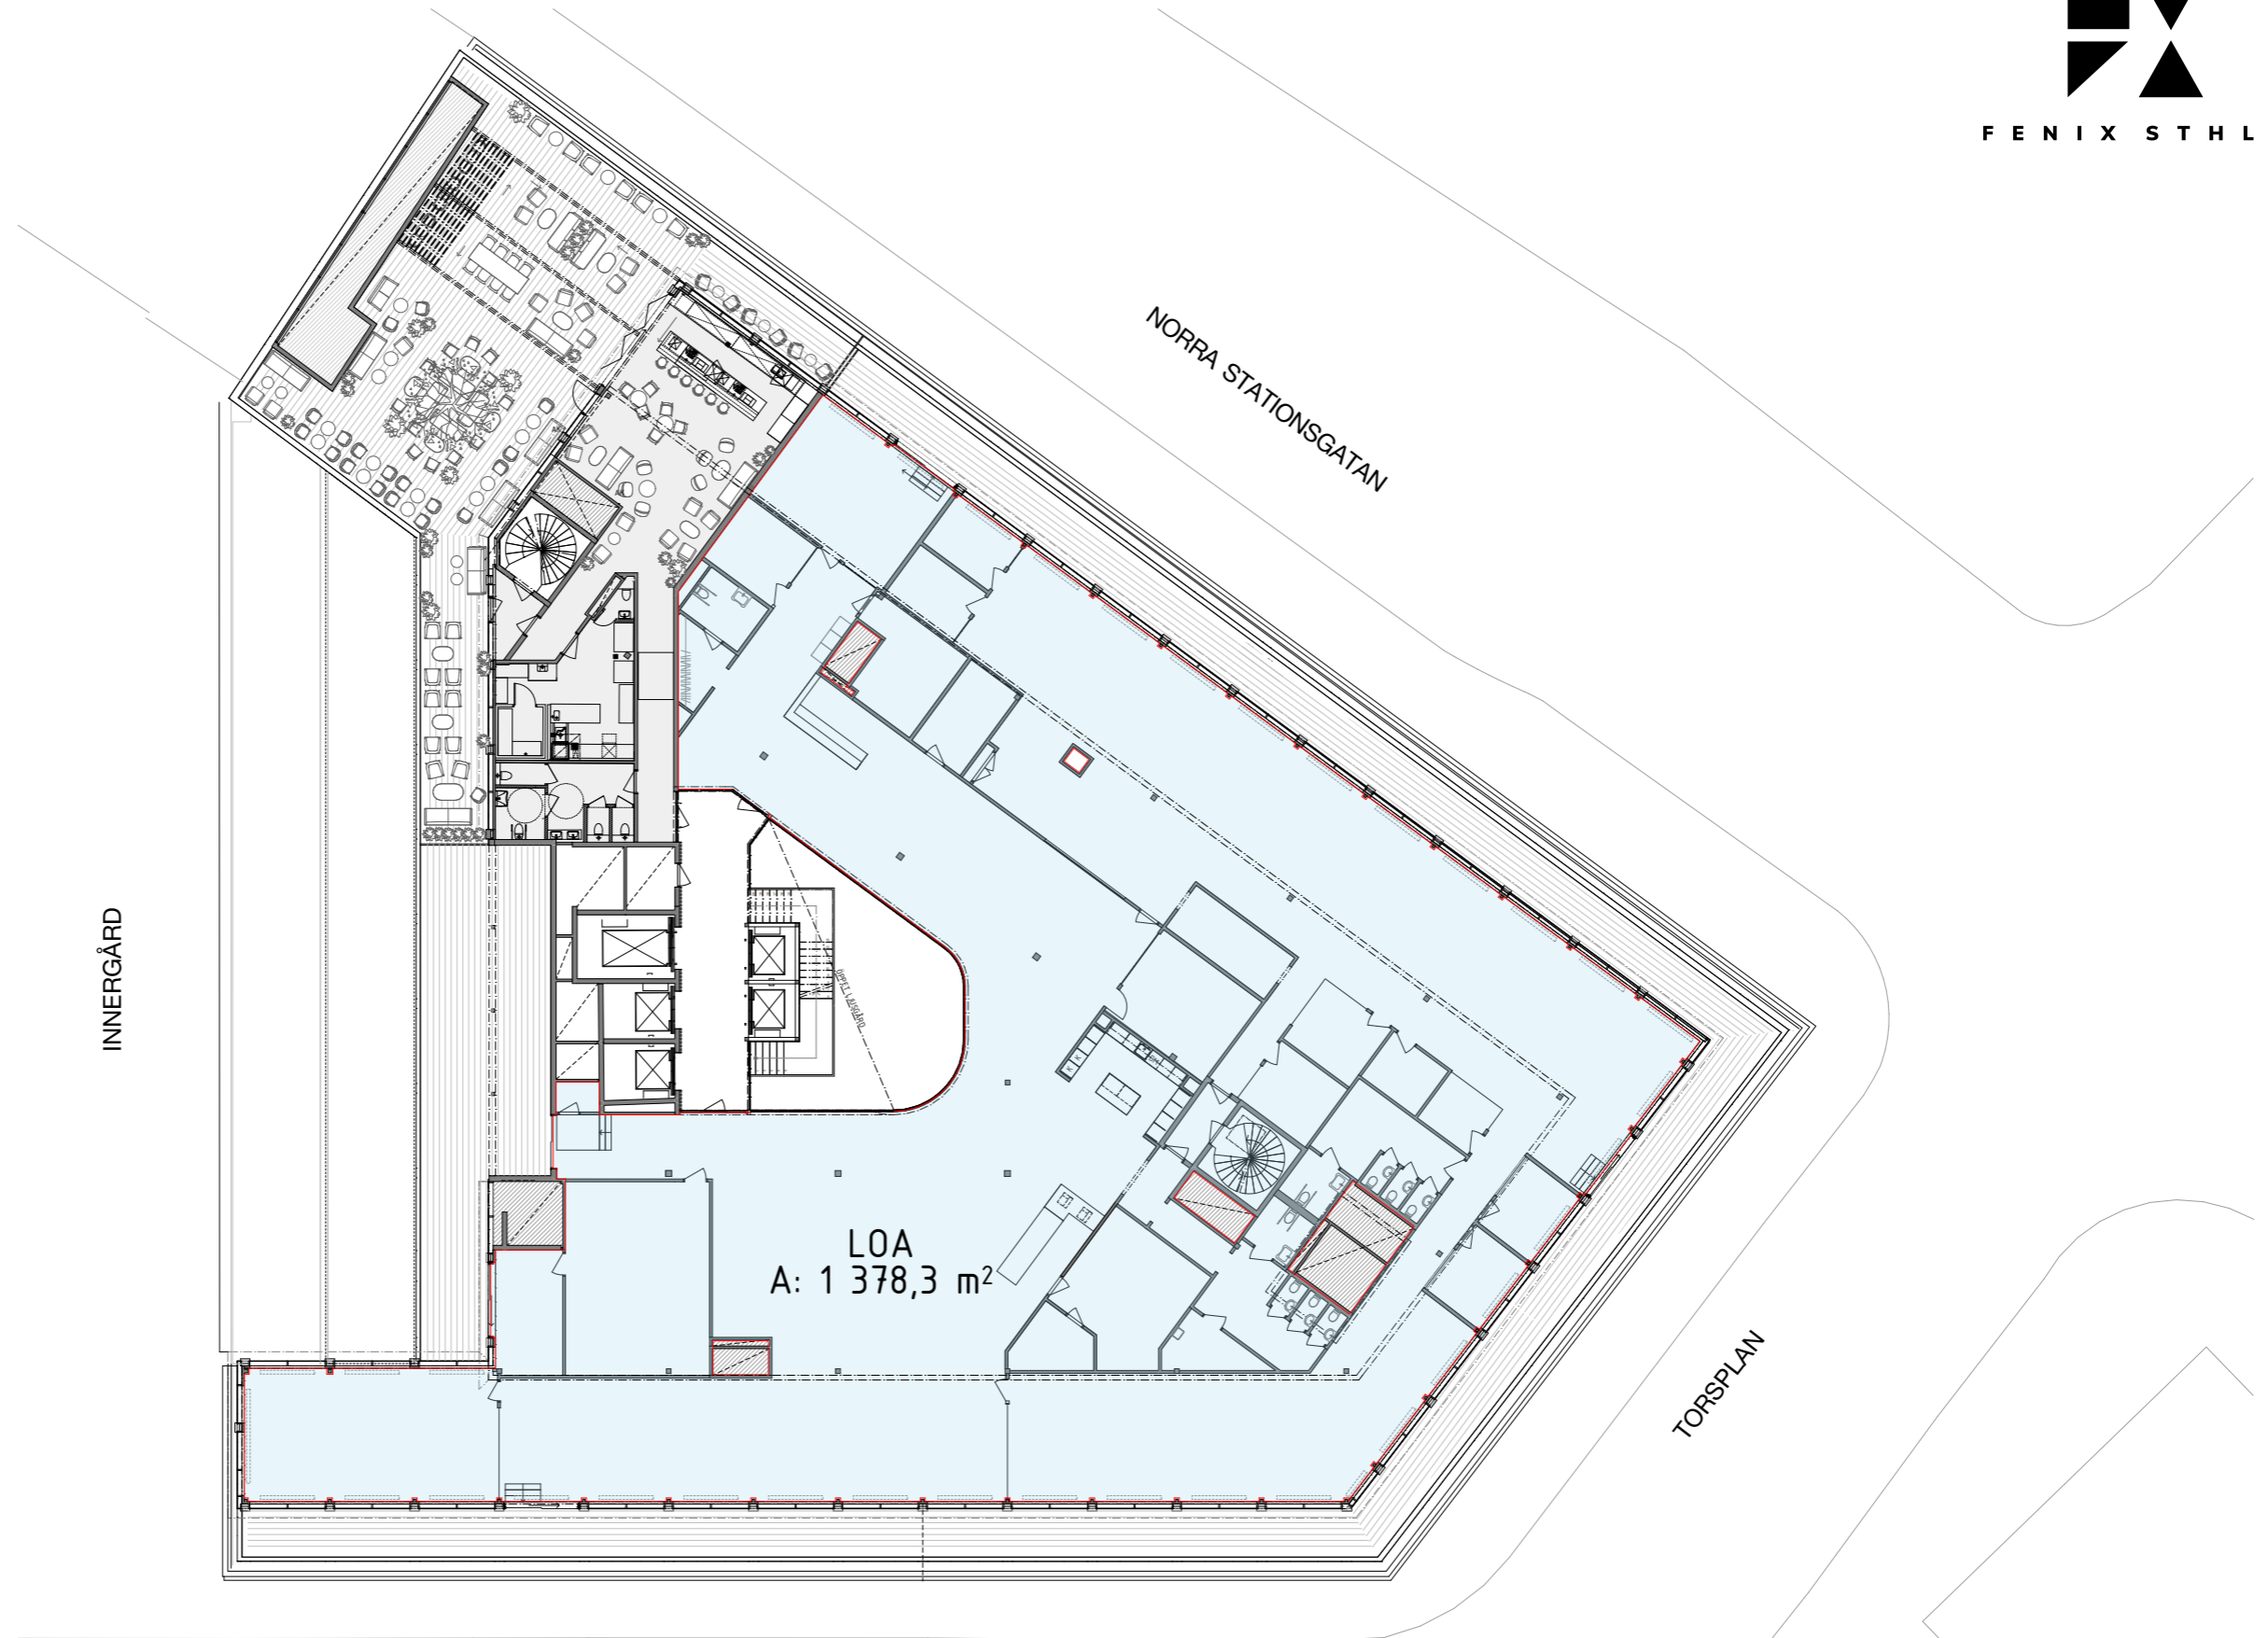

- 117 ARBETSPLATSER (1600 BORD)
- 22 TOUCHDOWN PLATSER

LOA: ca 1 515 m²
 Max kapacitet (11kvm/pers.) - ca 138 personer

Plan 10, möblerad plan (1/2 plan)

83 ARBETSPLATSER (1600 BORD)
2 RECEPTIONSPLATSER

LOA: ca 1 378 m²
Max kapacitet (11kvm/pers.) - ca 125 personer

Plan 11, möblerad plan (2/2 plan)

1:300 (A3)

LOA: ca 1 515 m²

Plan 10, LOA (1/2 plan)

LOA: ca 1 378 m²

Plan 11, LOA (2/2 plan)