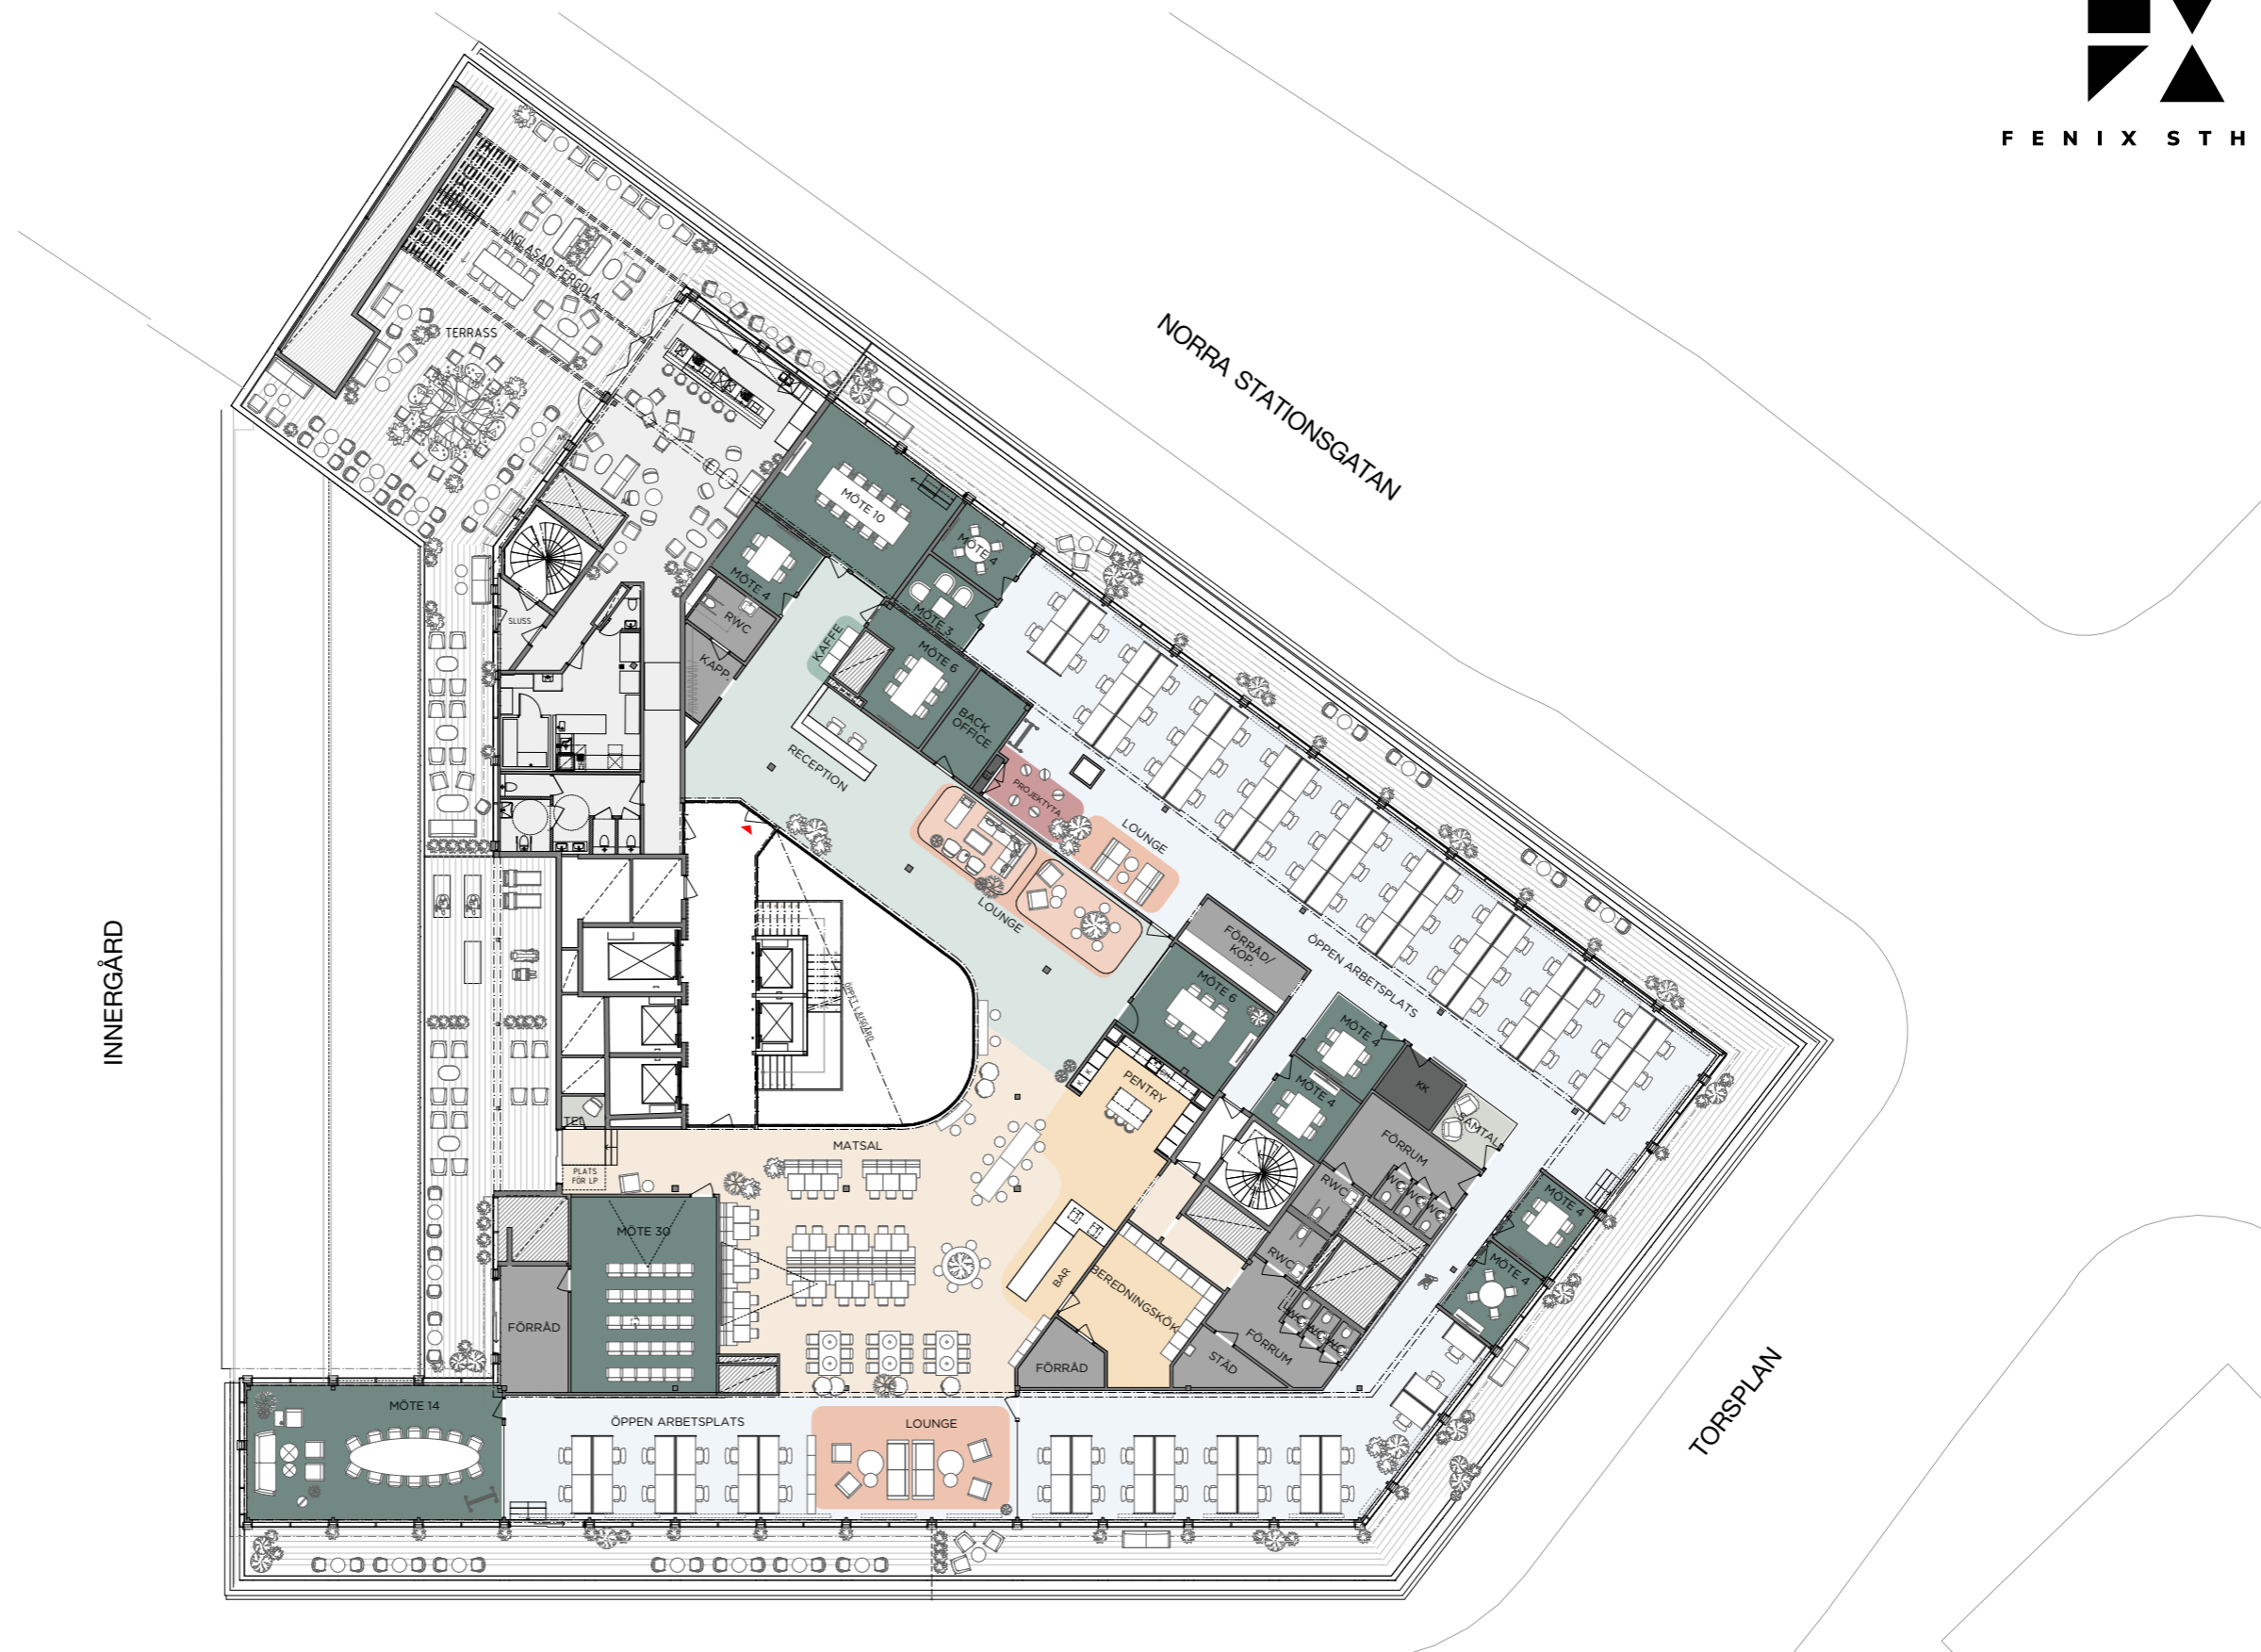

- 117 ARBETSPLATSER (1600 BORD)
- 22 TOUCHDOWN PLATSER

LOA: ca 1 515 m²
 Max kapacitet (11kvm/pers.) - ca 138 personer

Plan 10, möblerad plan (1/2 plan)

83 ARBETSPLATSER (1600 BORD)
2 RECEPTIONSPLATSER

LOA: ca 1 378 m²
Max kapacitet (11kvm/pers.) - ca 125 personer

Plan 11, möblerad plan (2/2 plan)

1:300 (A3)

LOA: ca 1 515 m²

Plan 10, LOA (1/2 plan)

LOA: ca 1 378 m²

Plan 11, LOA (2/2 plan)