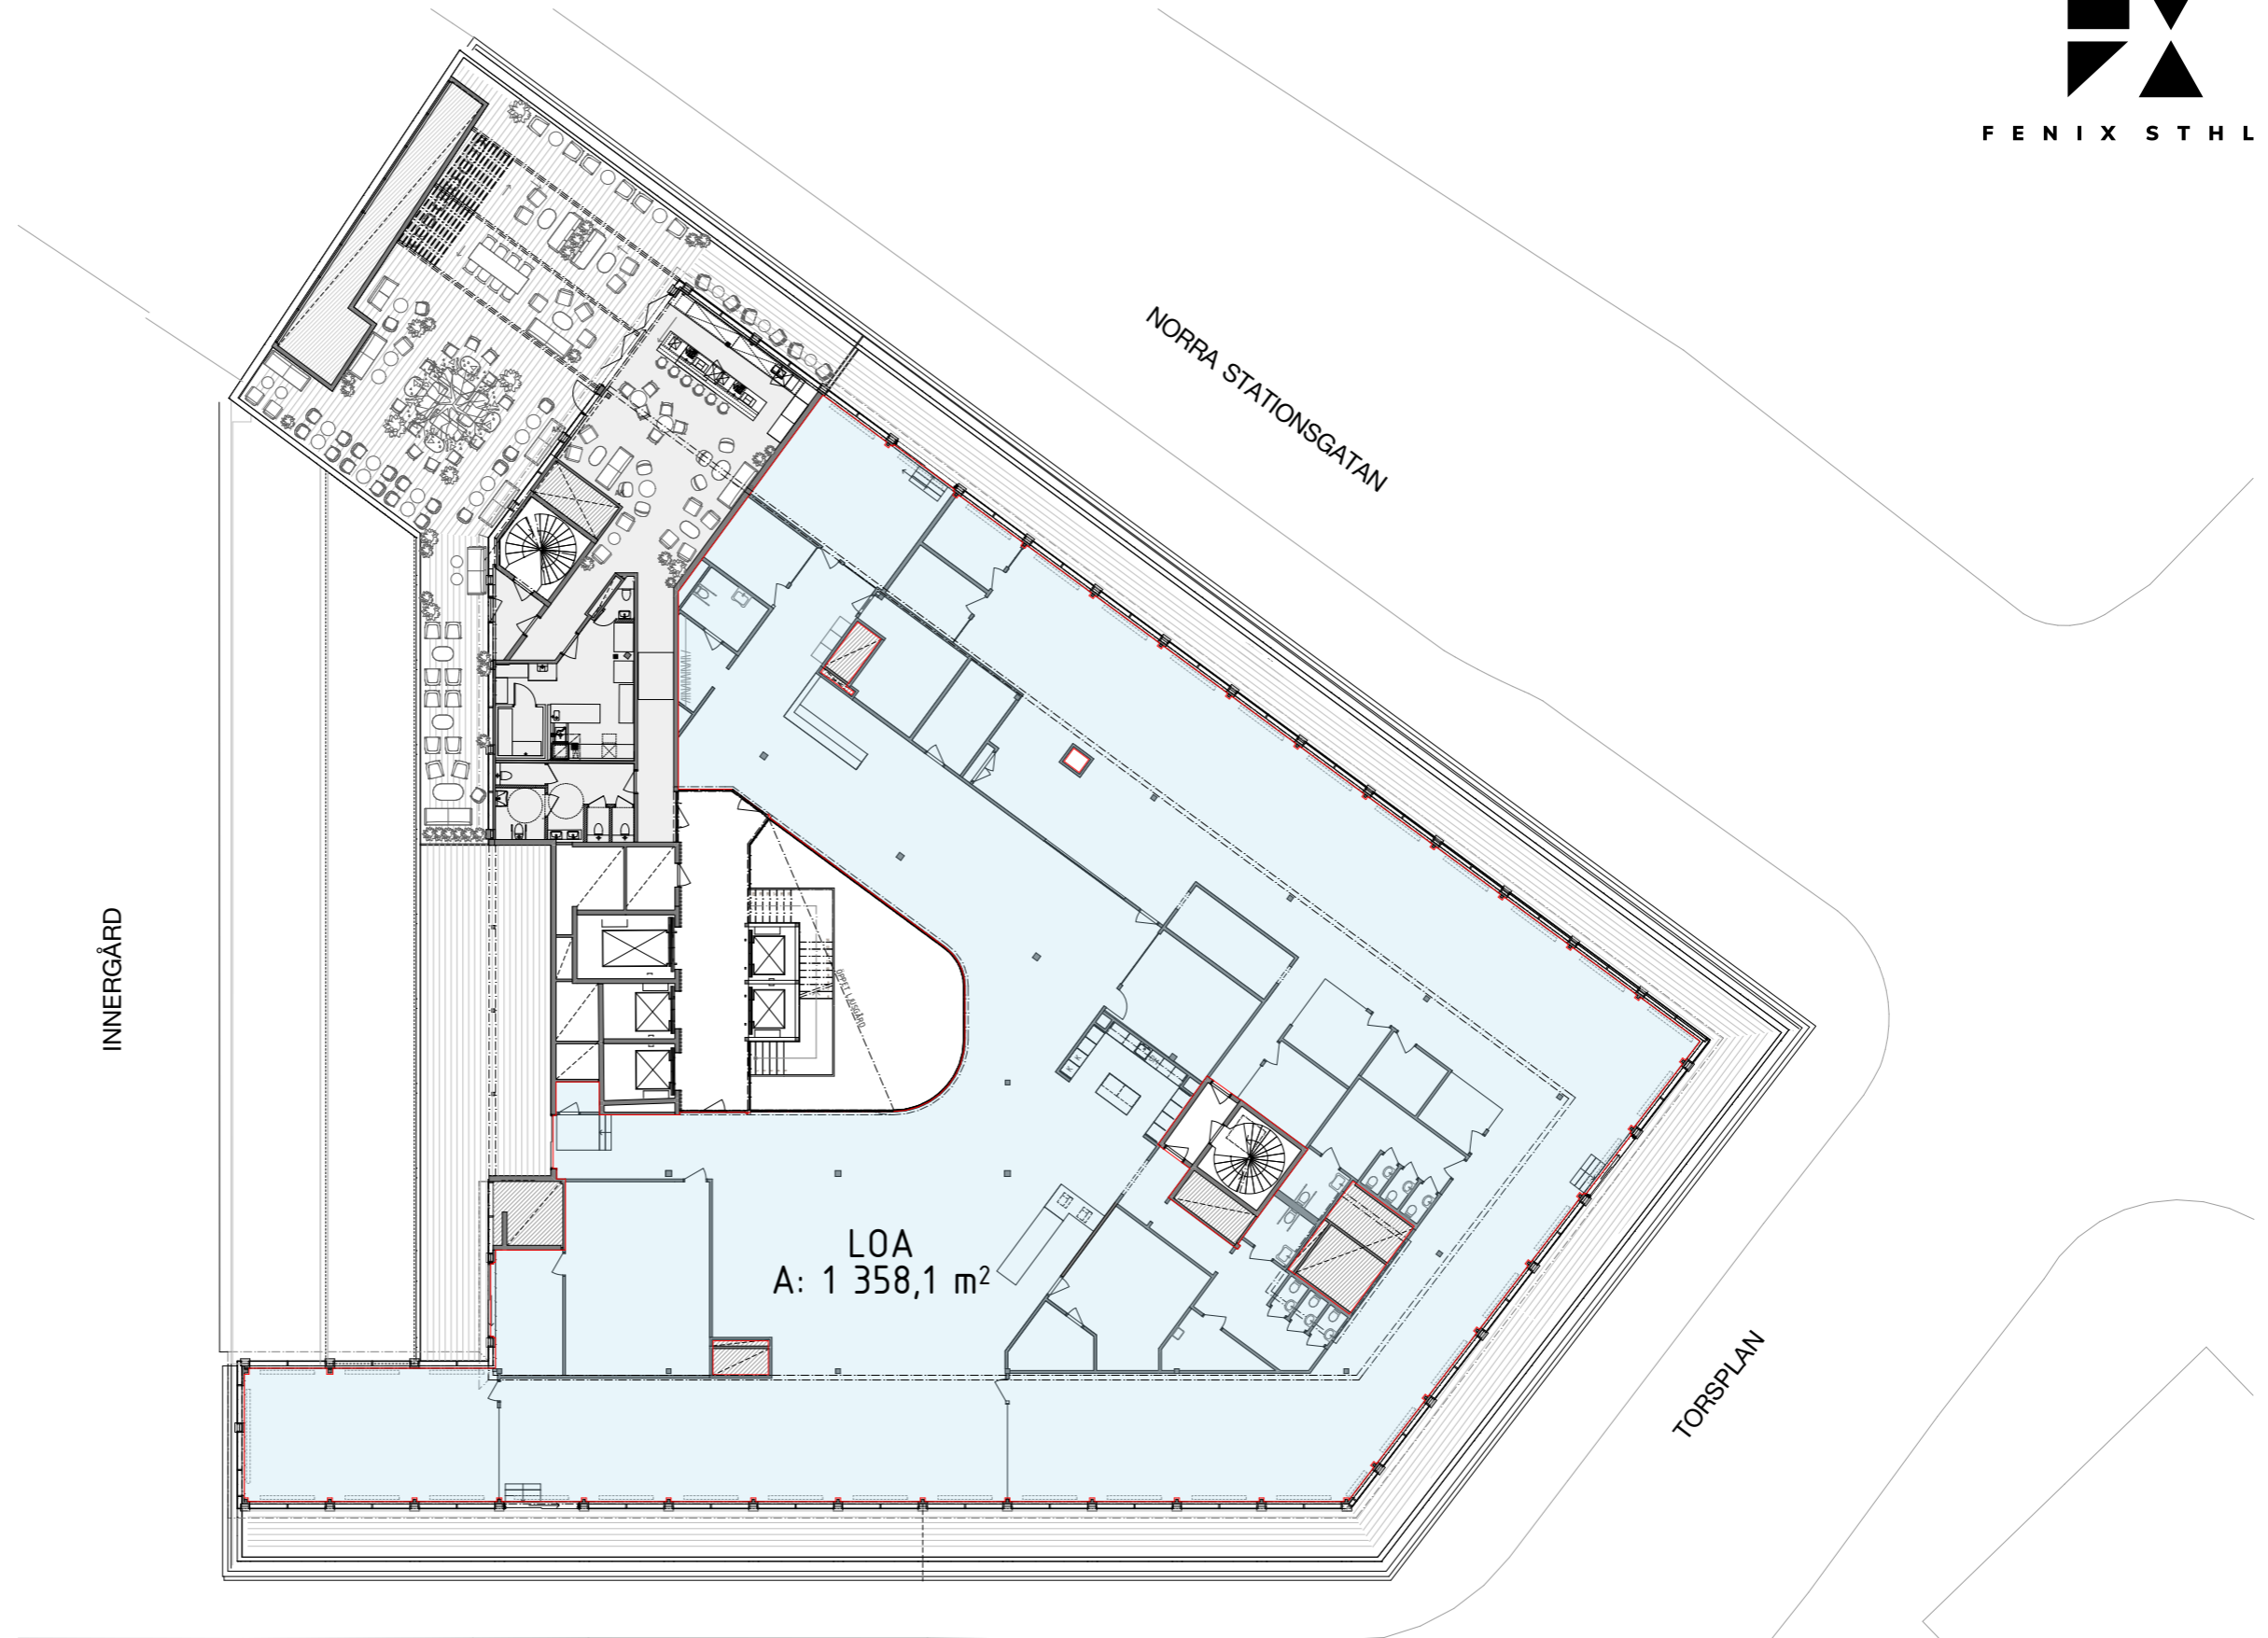

87 ARBETSPLATSER (1600 BORD)  
 2 RECEPTIONSPLATSER  
 Max kapacitet (11kvm/pers.) - ca 123 personer

Plan 11, möblerad plan

LOA: ca 1 358 m<sup>2</sup>

Plan 11, LOA utan trapphus