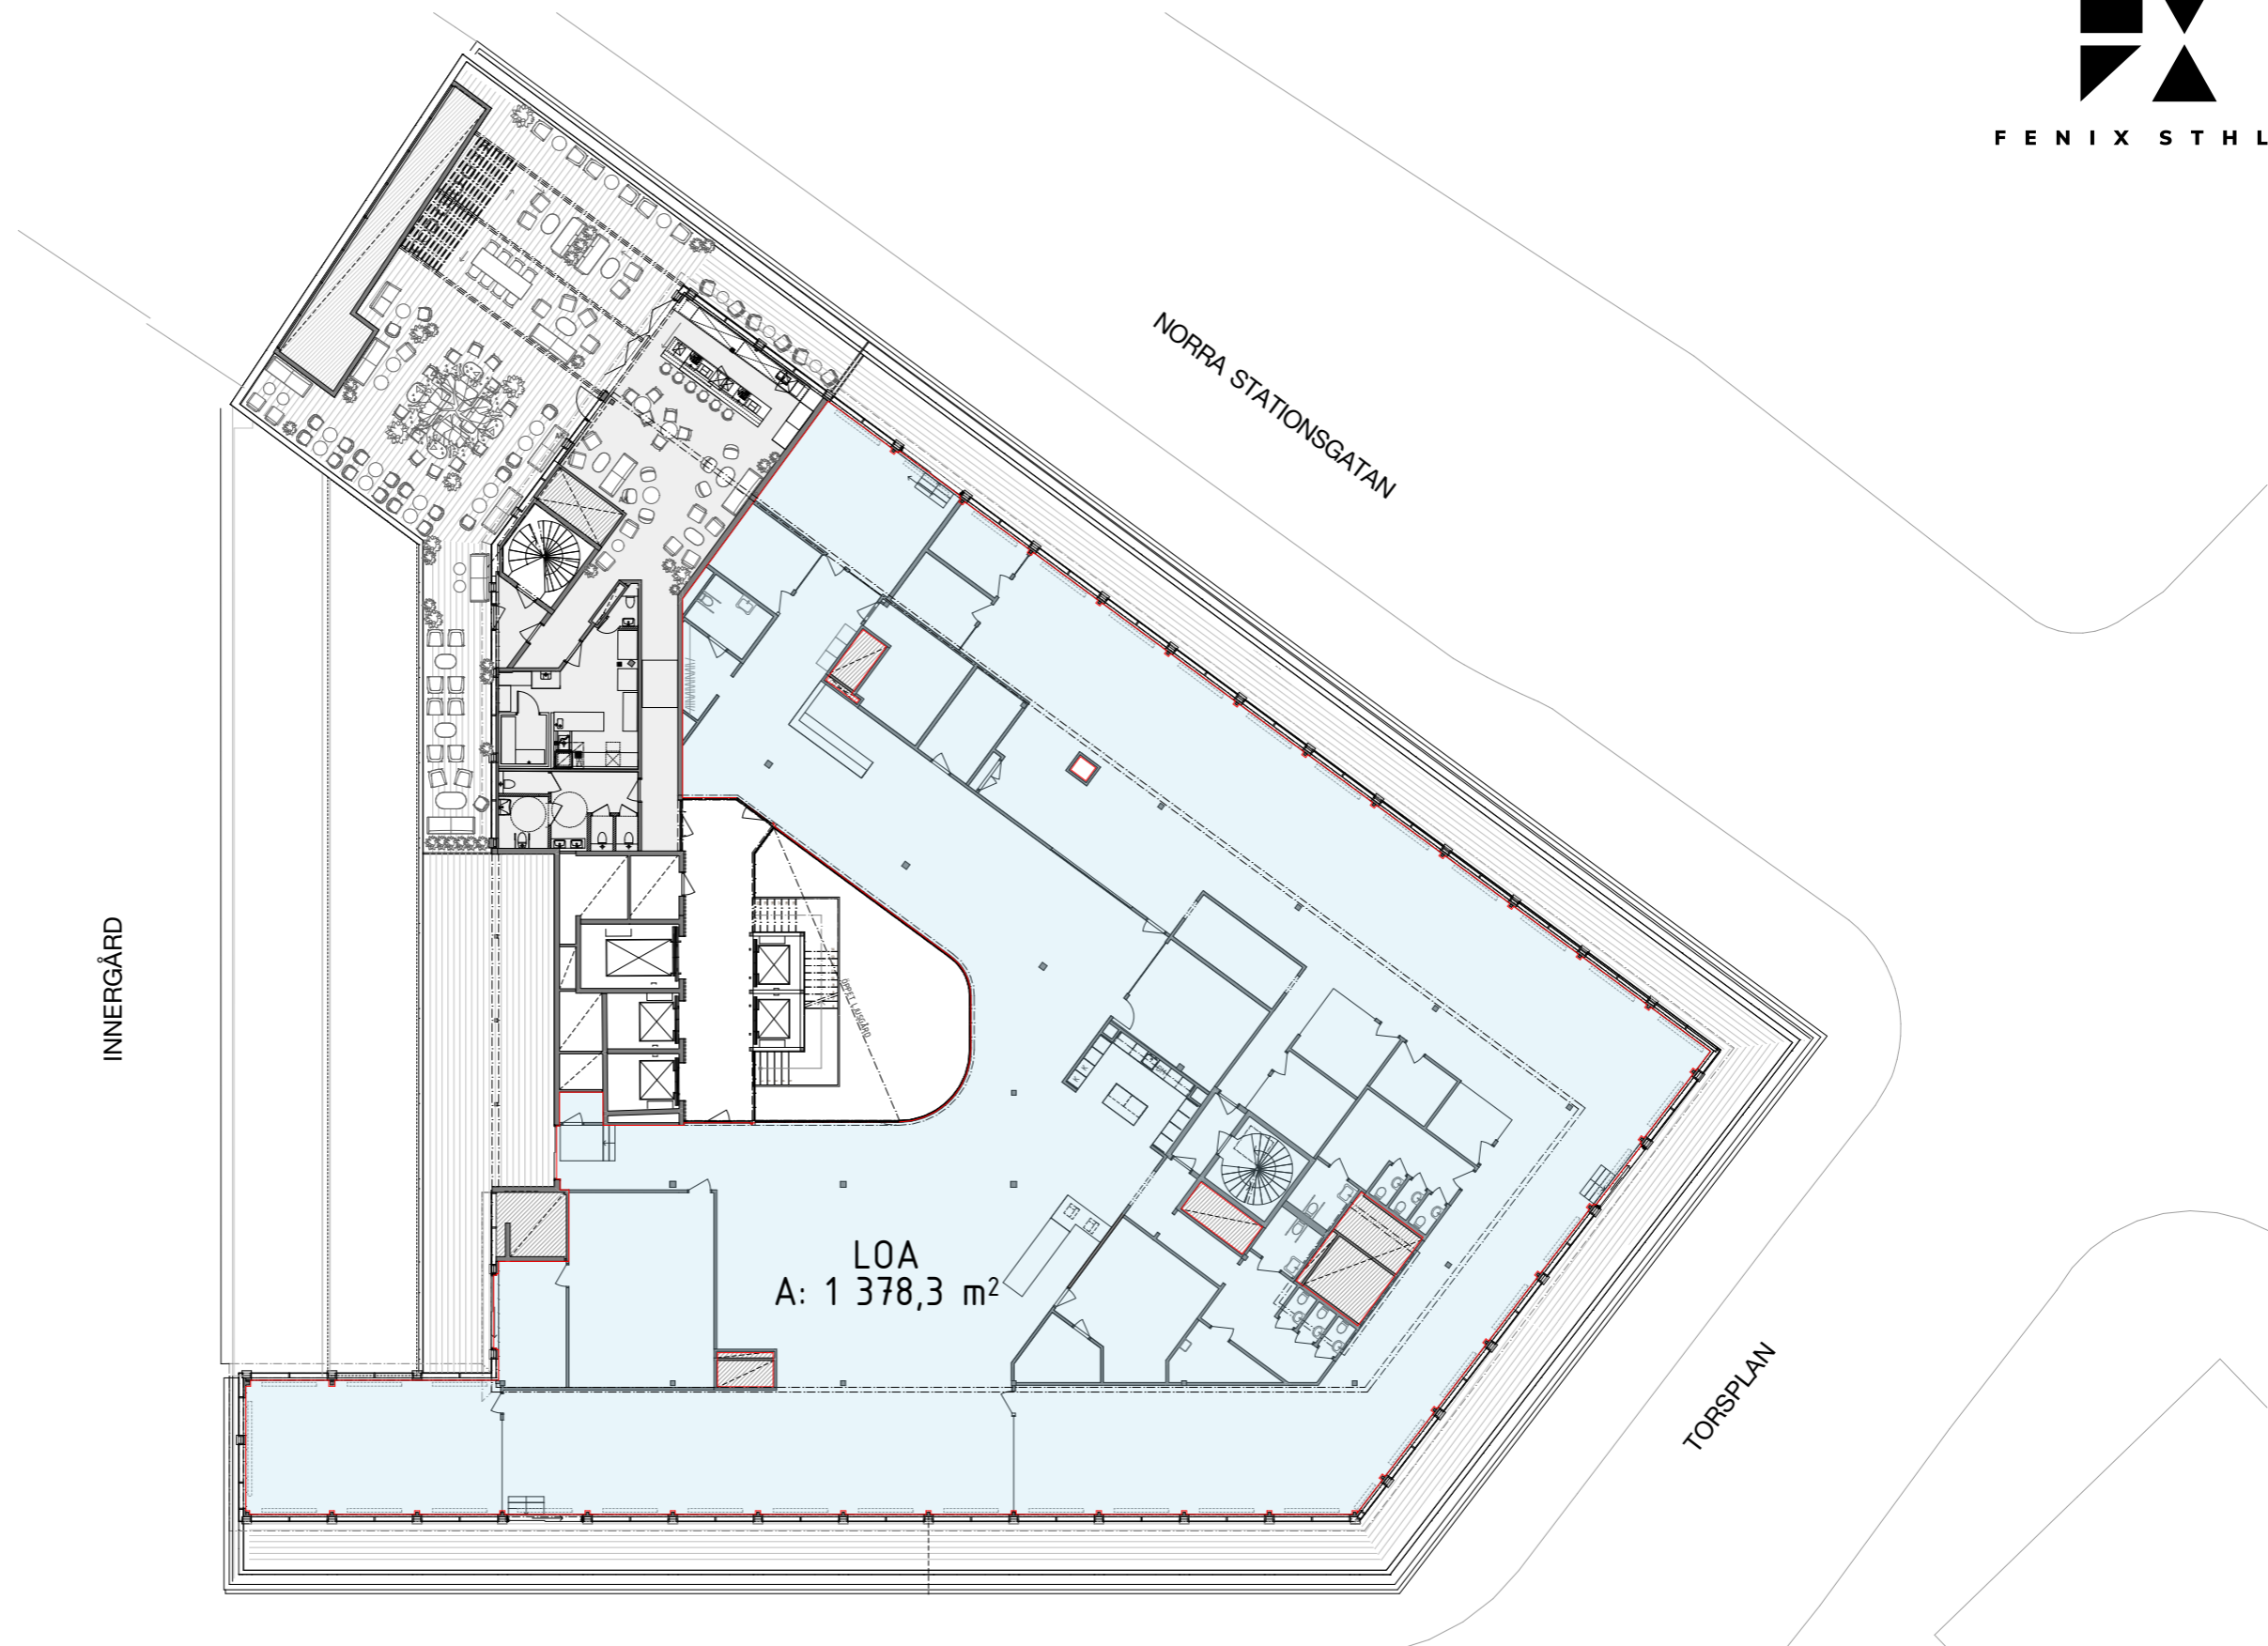

117 ARBETSPÅS (1600 BORD)
 22 TOUCHDOWN PLÅS
 Max kapacitet (11kvm/pers.) - ca 138 personer

Plan 10, möblerad plan, Alt 2

87 ARBETSPLATSER (1600 BORD)
 2 RECEPTIONSPLATSER

Max kapacitet (11kvm/pers.) - ca 125 personer

Plan 11, möblerad plan (1/2 plan)

LOA: ca 1 515 m²

Plan 10, LOA, Alt 2

LOA: ca 1 378 m²

Plan 11, LOA med trapphus