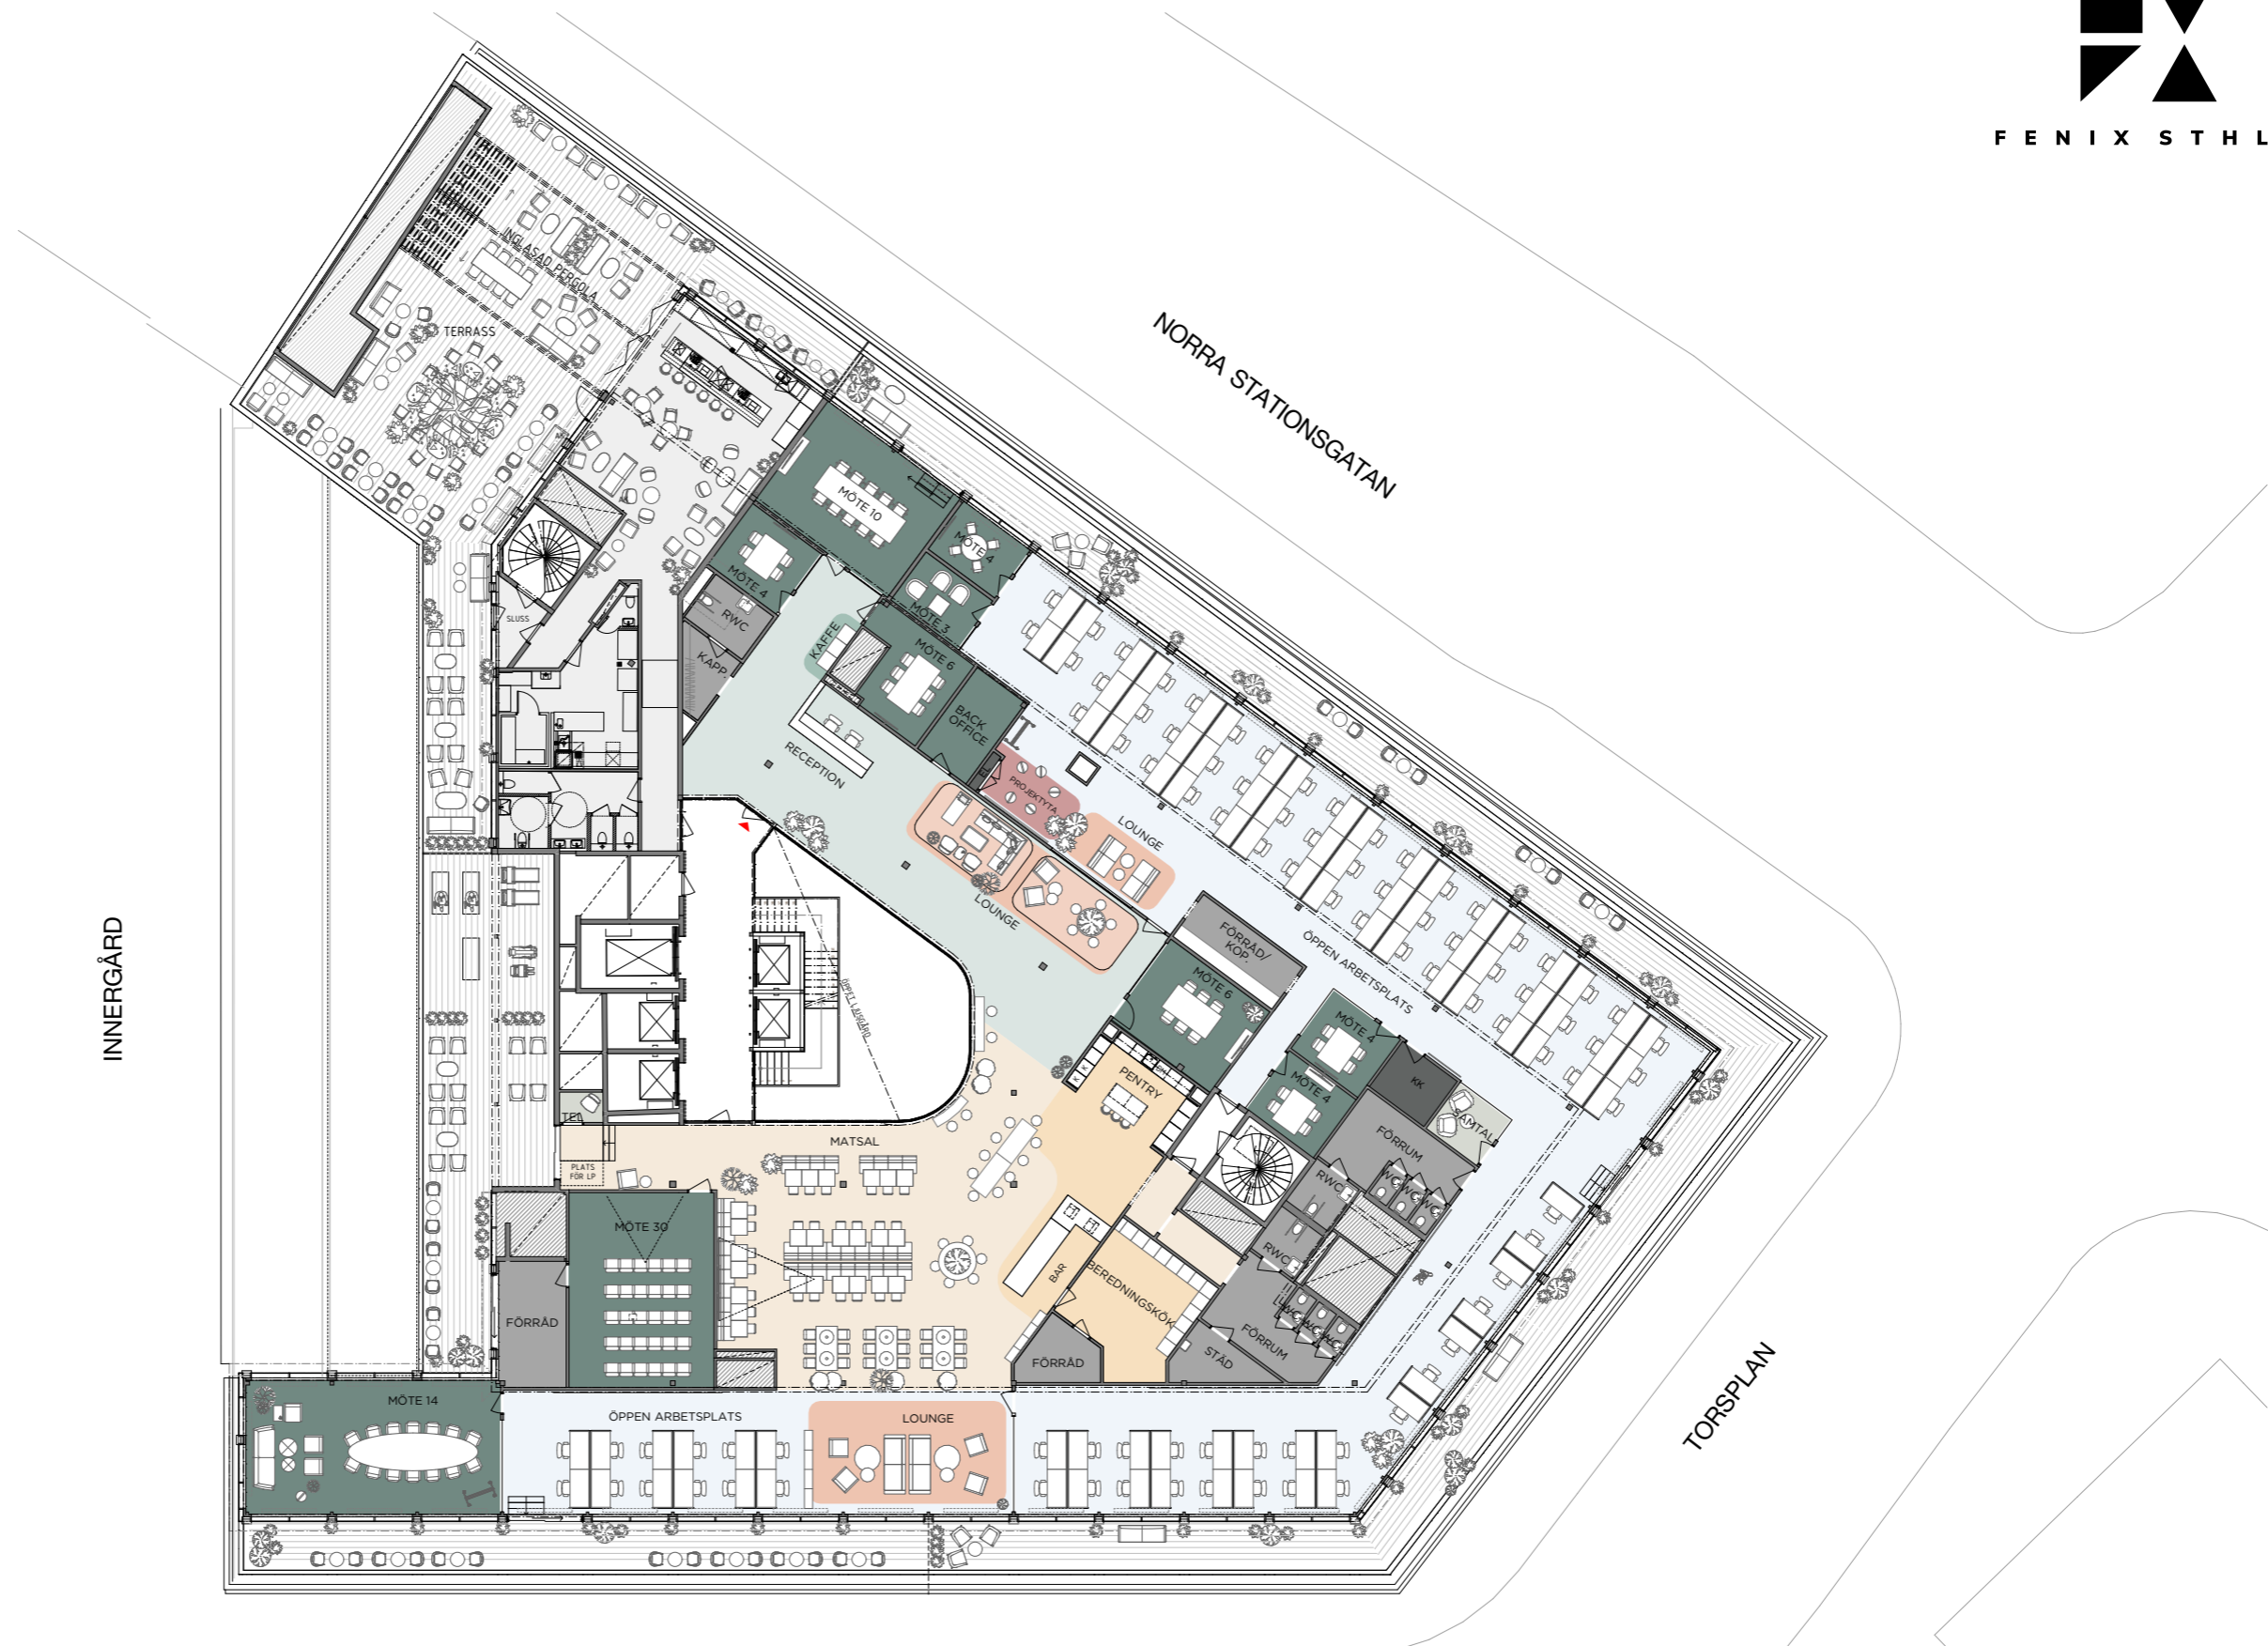

117 ARBETSPÅS (1600 BORD)
 22 TOUCHDOWN PLÅS
 Max kapacitet (11kvm/pers.) - ca 138 personer

Plan 10, möblerad plan, Alt 2

87 ARBETSPLATSER (1600 BORD)
 2 RECEPTIONSPLATSER

Max kapacitet (11kvm/pers.) - ca 125 personer

Plan 11, möblerad plan (1/2 plan)

LOA: ca 1 515 m²

Plan 10, LOA, Alt 2

LOA: ca 1 378 m²

Plan 11, LOA med trapphus