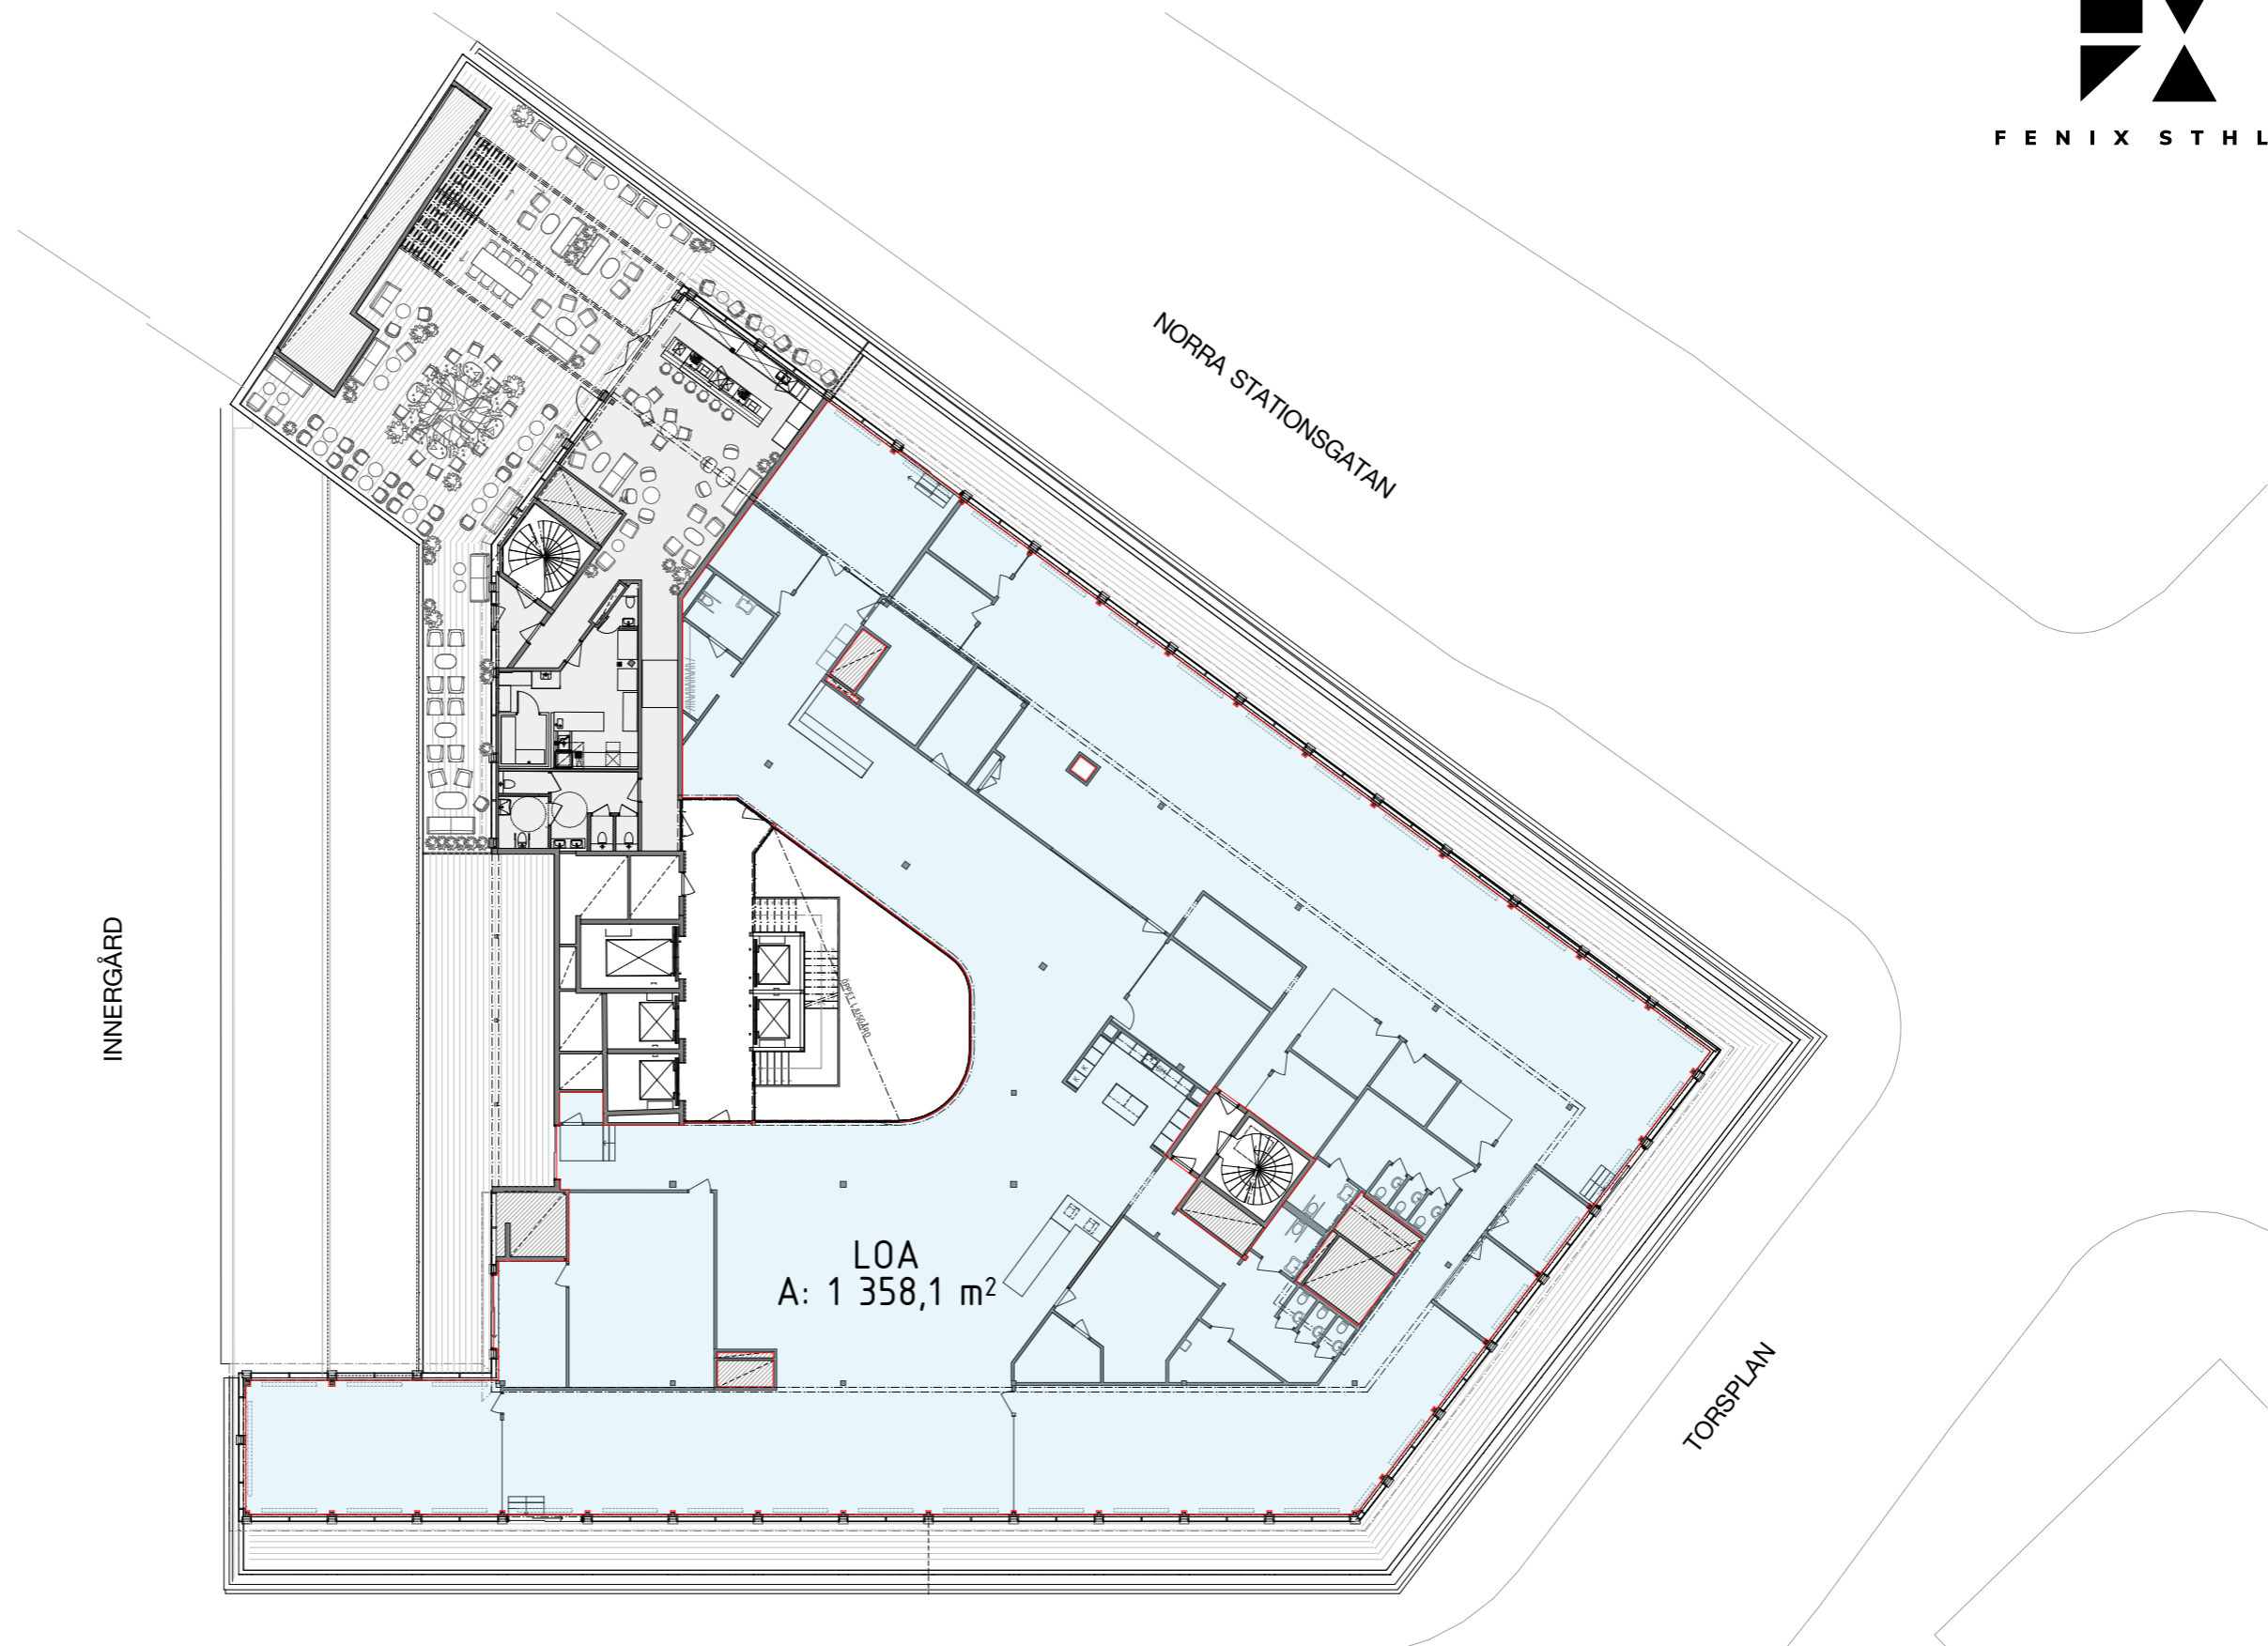

83 ARBETSPLATSER (1600 BORD)
 2 RECEPTIONSPATSER

LOA: ca 1 358 m²
 Max kapacitet (11kvm/pers.) - ca 123 personer

Plan 11, möblerad plan

LOA: ca 1 358 m²

Plan 11, LOA