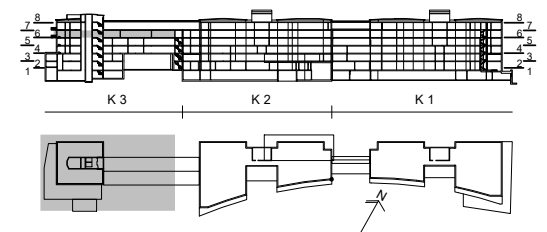

LOA CA 535 KVM

1. ARBETSPLATSER

- TOUCH DOWN/HOT DESK 5
- FOKUSPLATS 9
- ÖPPET LANDSKAP 46

2. MÖTESPLATSER

- INFORMELLT MÖTE 8
- MÖTESRUM 32

3. PAUSPLATSER

- LOUNGE 9
- TORG/KÖK 31

TOTALT ANTAL SITTPLATSER: 140

RUMSFUNKTIONER

- MÖTE 8pl 1
- EL 2
- ENTRÉ 1
- FOKUSRUM 1
- FRD 1
- FÖRRUM 2
- KONTOR 1
- KONTOR 2pl 1
- KONTORSLANDSKAP 3
- KOPIERING 1
- KORRIDOR 1
- MÖTE 2pl 1
- MÖTE 4pl 5
- PENTRY 1
- RWC 2
- SAMTAL 2pl 1
- STÄD 1
- TFN 3
- WC 2

SKALA 1:150

spectrum
arkitekter

SVEA ARTILLERI: HUS K3
PLAN 6: INPLACERINGSSKISS

skala: As indicated (A3)

25-03-17 / UAT