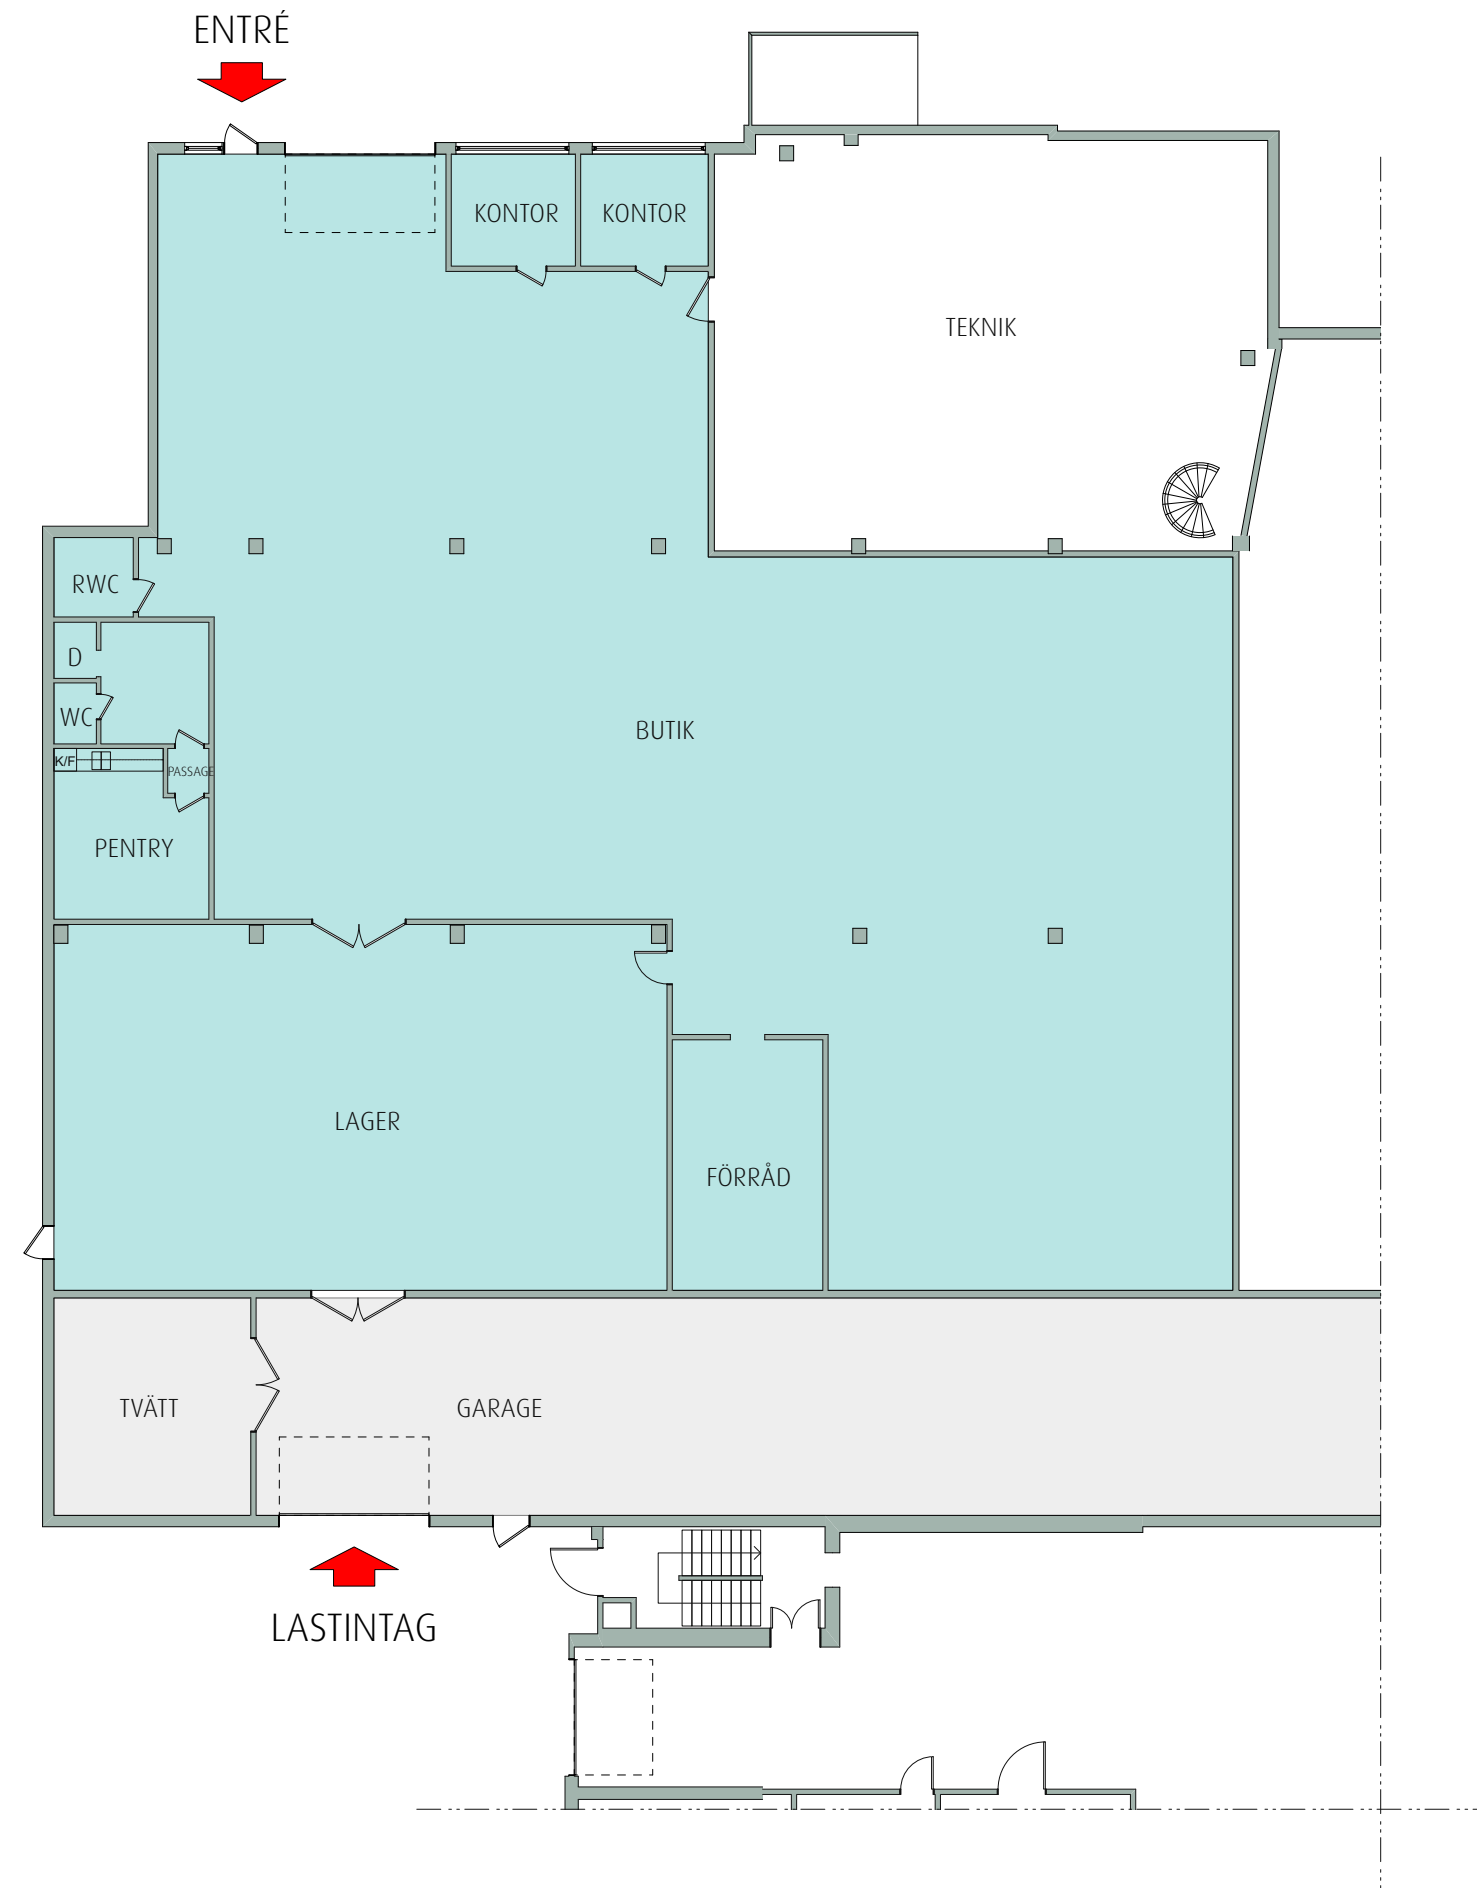

RITNING OCH MÅTT BASERAS PÅ ETT ORIGINAL. VISS AVVIKELSE KAN DÄRFÖR FÖREKOMMA.

Skala 1:200 i A3 -Format

VAKANT, CA 762 KVM

2020-11-04

m&p
Möller & Partners

SÖDERTÄLJE,
SÖDRA 1:25
TALLVÄGEN 2, BY. C
PLAN 2 (BOTTENPLAN)
BUTIK, CA 762 KVM