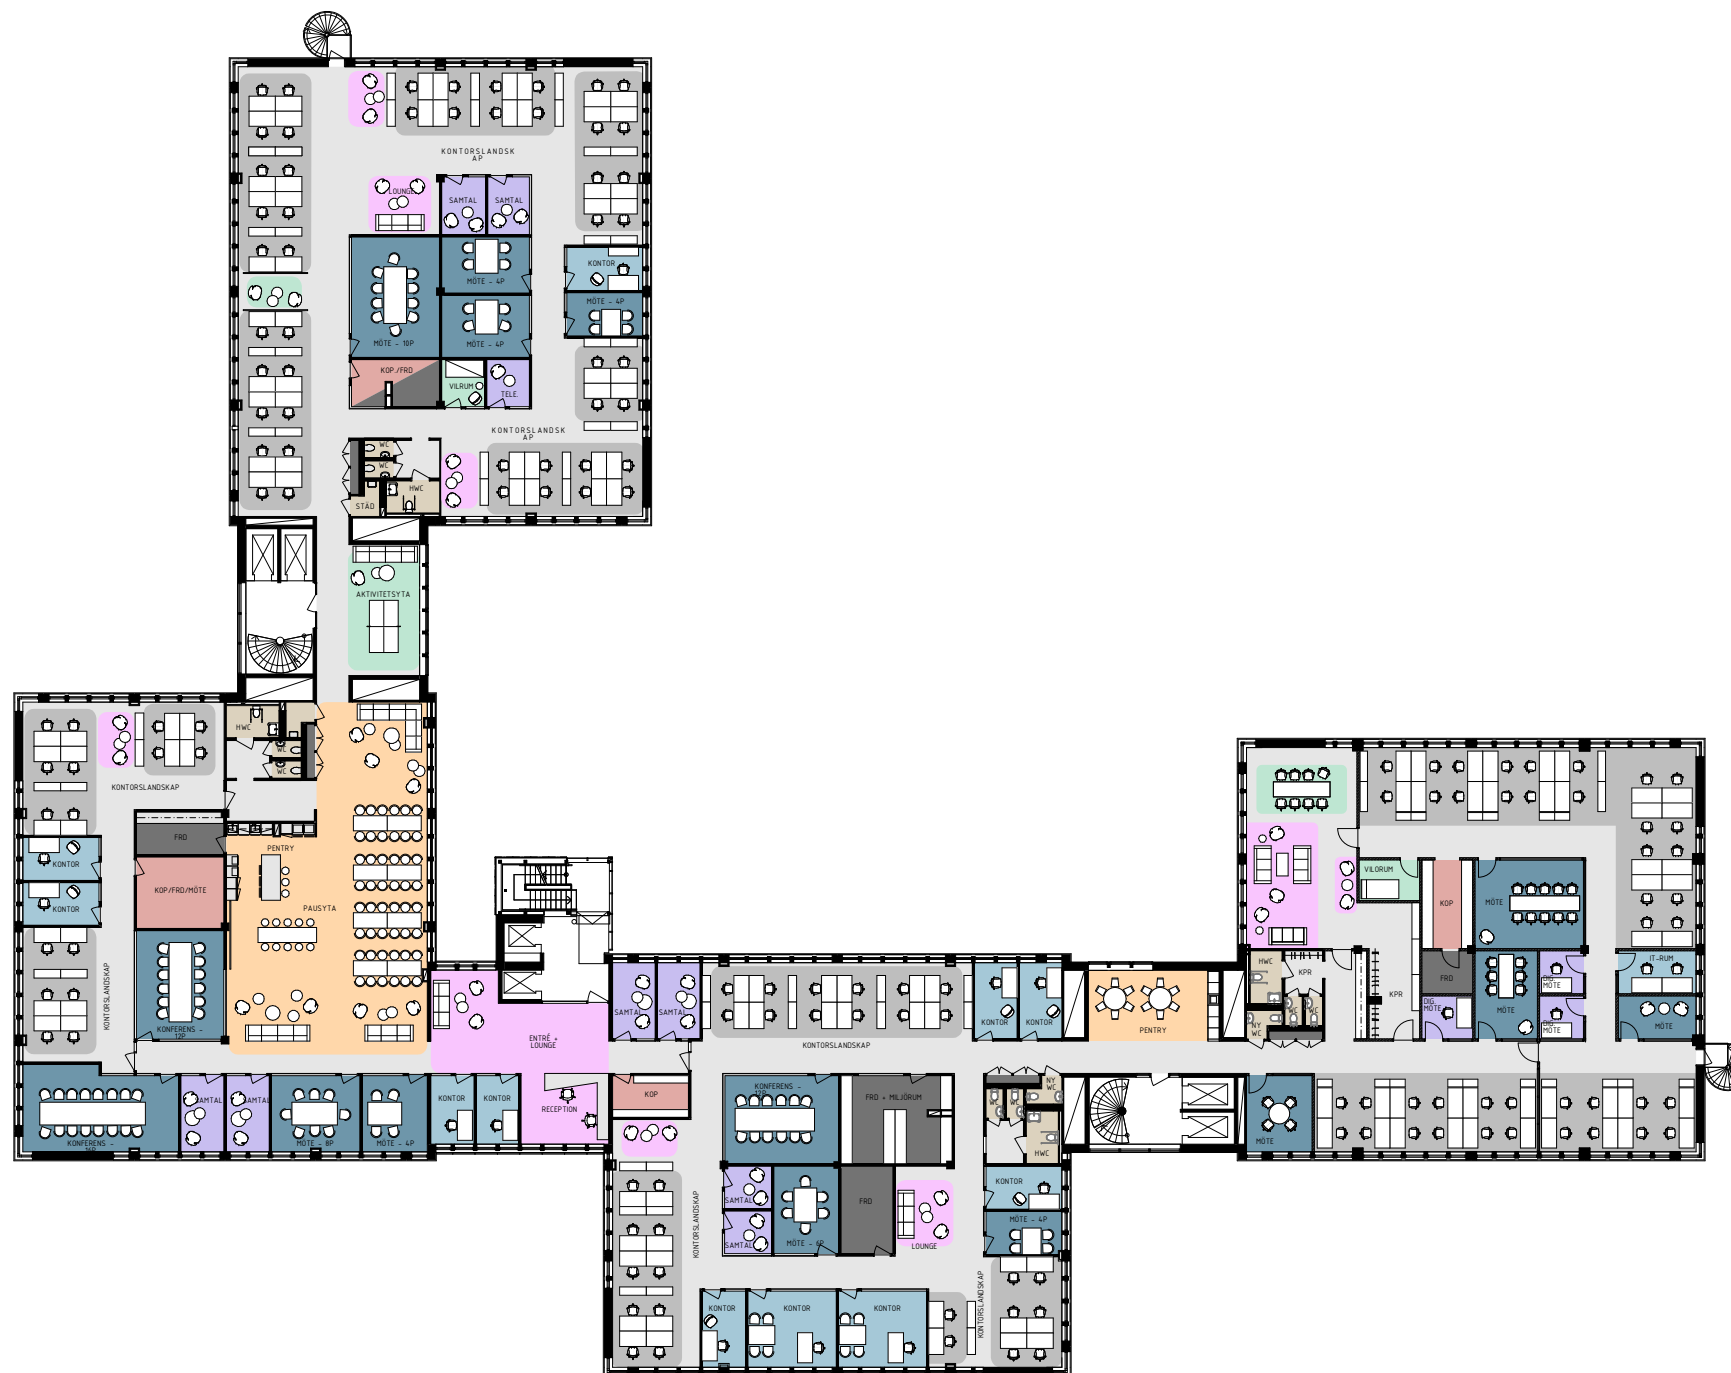

FÖRTYDLIGANDE

FÄRG	FUNKTION	ANTAL
■	KONTORSLANDSKAP	136 PL
■	KONTOR	12
■	MÖTESRUM	15
■	LOUNGE	8
■	SAMTALSRUM/TELEFONRUM	12
■	KOPIERINGSRUM	4
■	PENTRY/MATSAL	2/2
■	AKTIVITETSYTA/VILRUM	2/2
■	WC/HWC/STÄD	10/4/2
■	FÖRRÅD/TEKNIK	5/4

ORIENTERINGSFIGUR