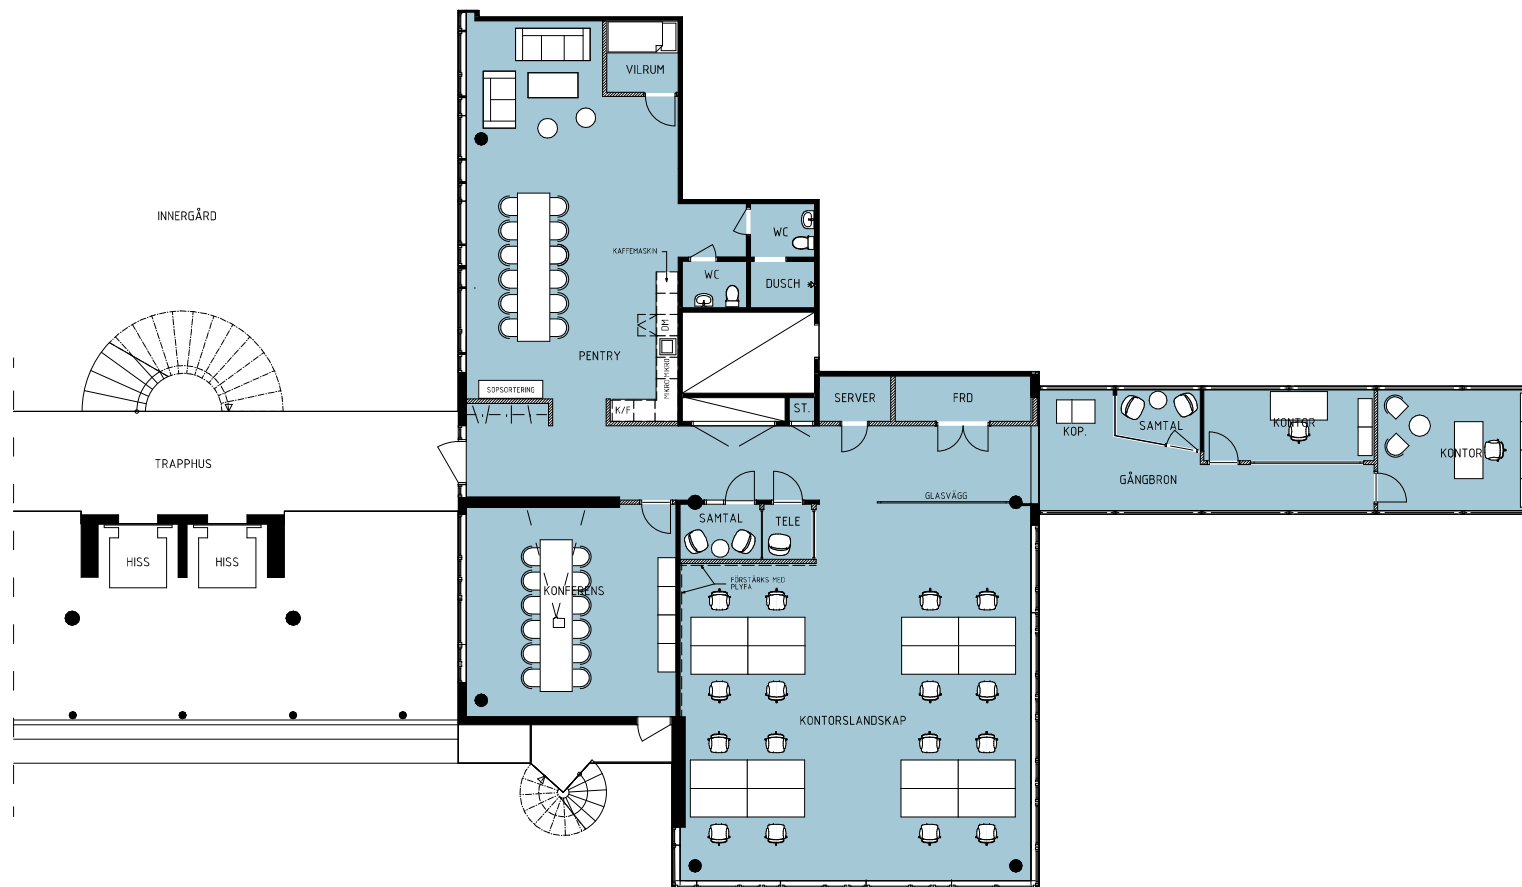

FÖRTYDLIGANDE

AVTALAVSER MARKERAD YTA

LOKALEN ÄR MÖBLERAD FÖR 18 PERSONER

ARENAVÄGEN 61 - DEL AV PLAN 6 ~ 310 m²

AVTALS-RITNING: 7508-3508, SKALA 1:150 (A3) - 2022-09-14