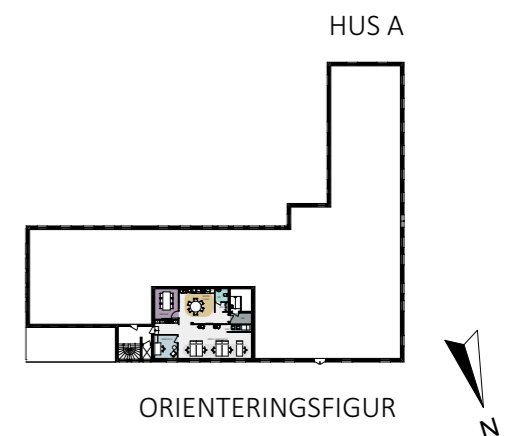

ALLMÄN YTA	
ARBETSPLATSER, LANDSKAP	5 st
ARBETSPLATSER, KONTOR	1 st
MINDRE MÖTE / SAMTALSRUM MÖTE 6 pers	1 st
SKRIV / KOP	1 st
WC, DUSCH OCH STÄD WC	1 st
FRD / TEKNIK	1 st
PENTRY / PAUS	1 st

FÖRSLAG FÖR HYRESGÄST

KV. HACKSPETTEN 21 - HUS A - DEL AV PLAN 2 ~ 108 m²

ILLUSTRATIONSSKISS SKALA 1:100 (A3)- 2023-08-25