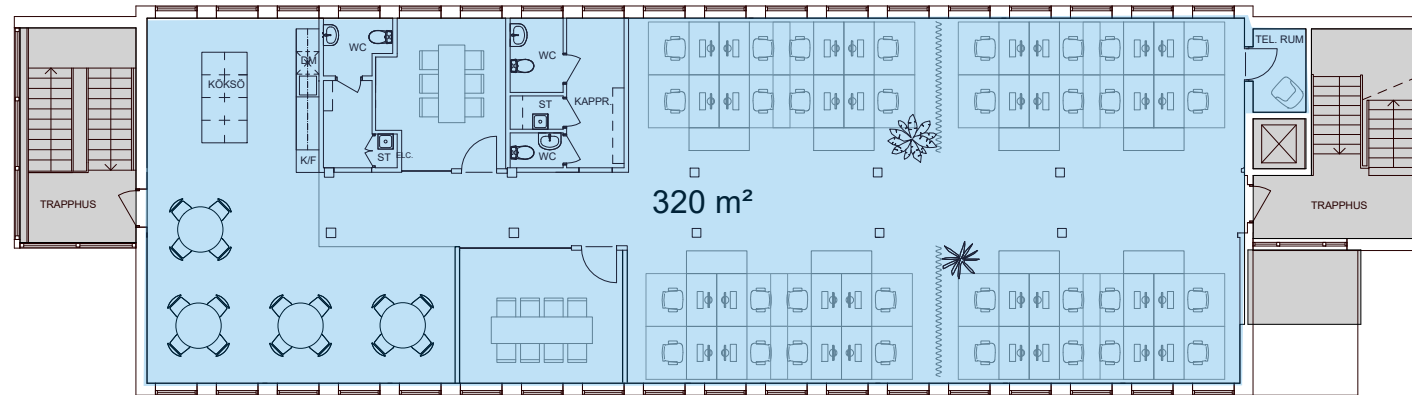

AGNESFRIDSVÄGEN 179, MALMÖ

SAMMANSTÄLLNING LOKAL

-  VAKANT
-  UTHYRD LOKAL
-  KOMMUNIKATION/TEKNIK
-  ENTRÉ/INLASTNING
- TH TAKHÖJD

Planer är principiella och redovisar yta utan lägenhetsavskiljande väggar. Exakt Area säkerställs i senare skede,