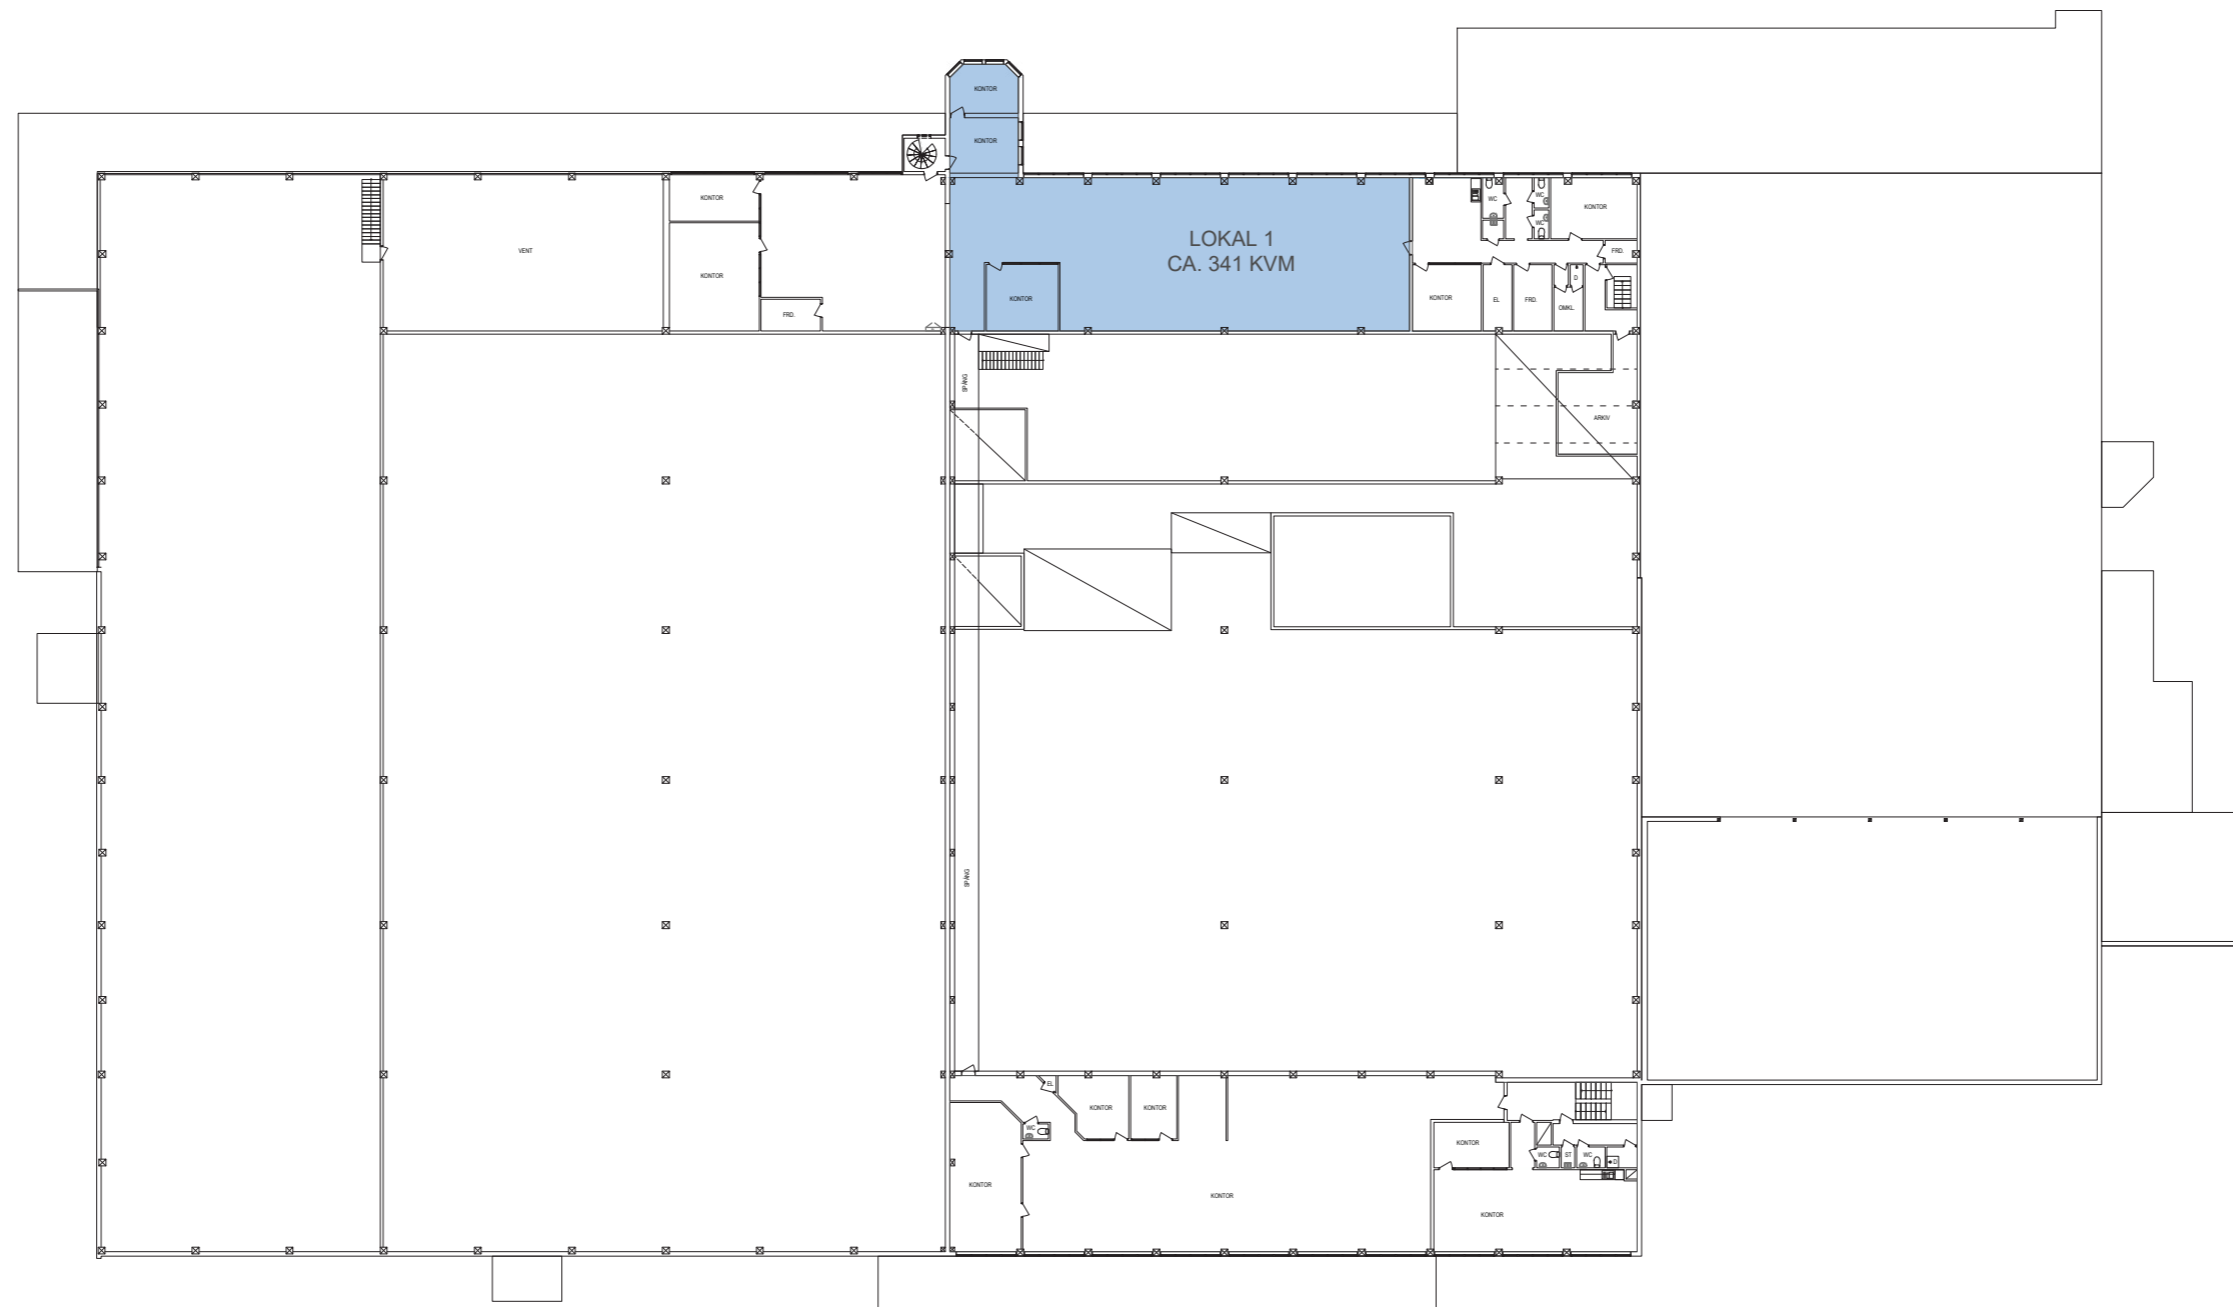

# BORRET 10 - HYRESGÄSTSSKISS

## ÖPPEN PLANLÖSNING - PLAN 2

### PLAN 2:

- LOKAL 1: LOA CA. 341 KVM
- LOKAL 2: LOA CA. 525 KVM
- LOKAL 3: LOA CA. 182 KVM

Skala 1:500 (A3)

Ritat på befintligt underlag från MYT Design Studio, daterat 240625

Alla mått tas på plats, avvikelser kan förekomma