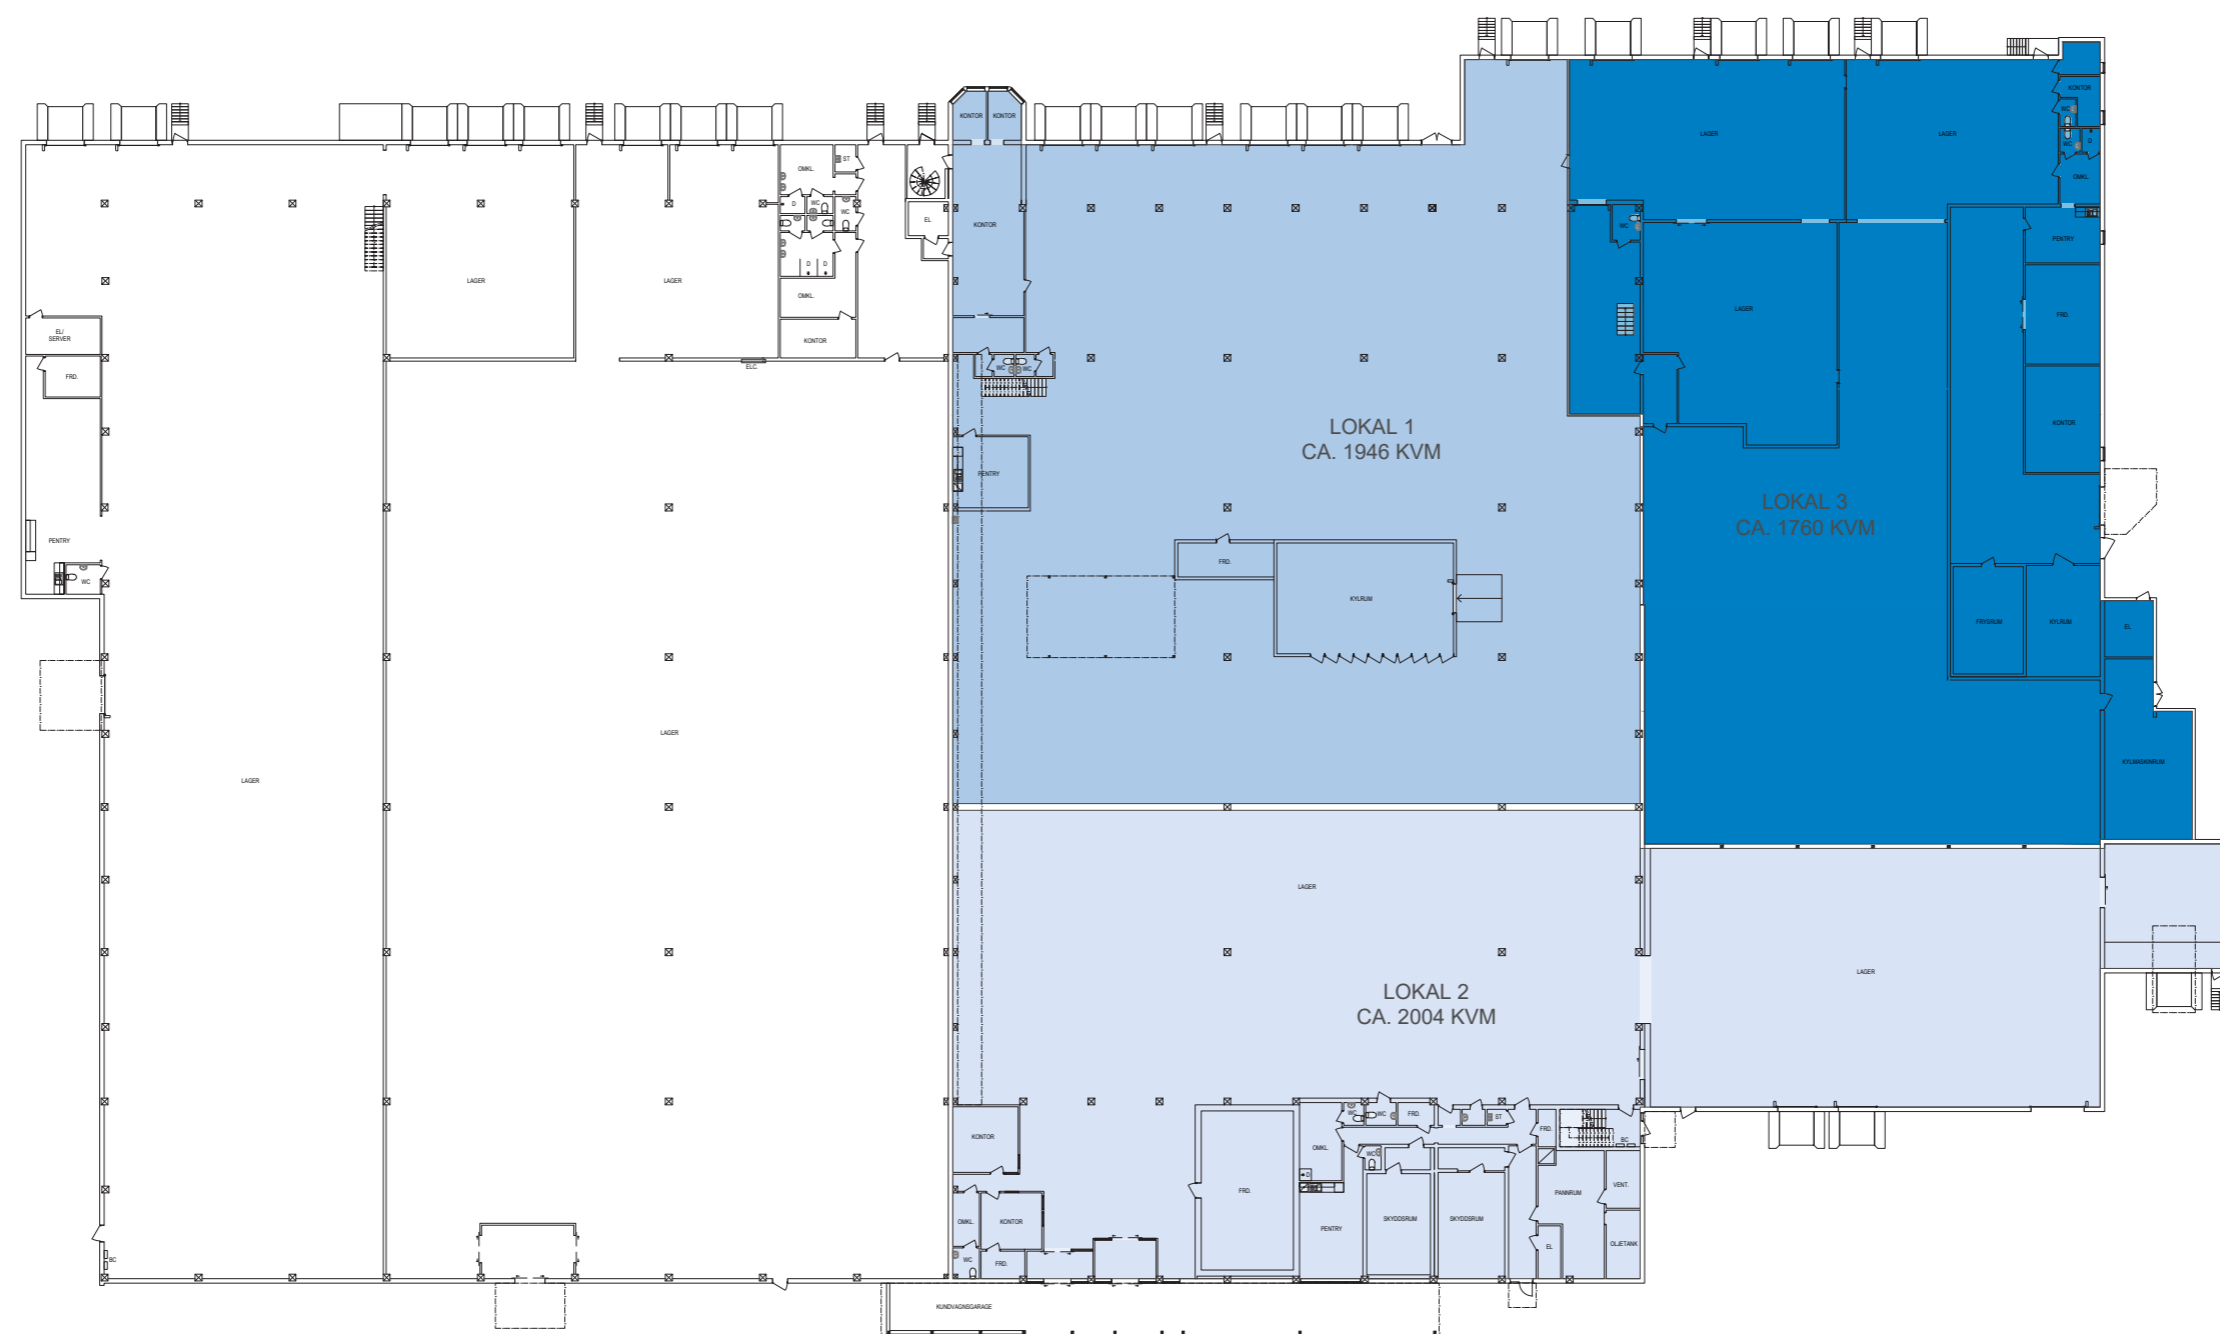

HYRESGÄSTSSKISSER

BORRET 10, KALMAR

BORRET 10 - HYRESGÄSTSSKISS

ÖPPEN PLANLÖSNING - PLAN 1

PLAN 1:

- LOKAL 1: LOA CA. 1946 KVM
- LOKAL 2: LOA CA. 2004 KVM
- LOKAL 3: LOA CA. 1760 KVM

Skala 1:500 (A3)

Ritat på befintligt underlag från MYT Design Studio, daterat 240625

Alla mått tas på plats, avvikelser kan förekomma

BORRET 10 - HYRESGÄSTSSKISS

ÖPPEN PLANLÖSNING - PLAN 2

PLAN 2:

- LOKAL 1: LOA CA. 341 KVM
- LOKAL 2: LOA CA. 525 KVM
- LOKAL 3: LOA CA. 182 KVM

Skala 1:500 (A3)

Ritat på befintligt underlag från MYT Design Studio, daterat 240625

Alla mått tas på plats, avvikelser kan förekomma