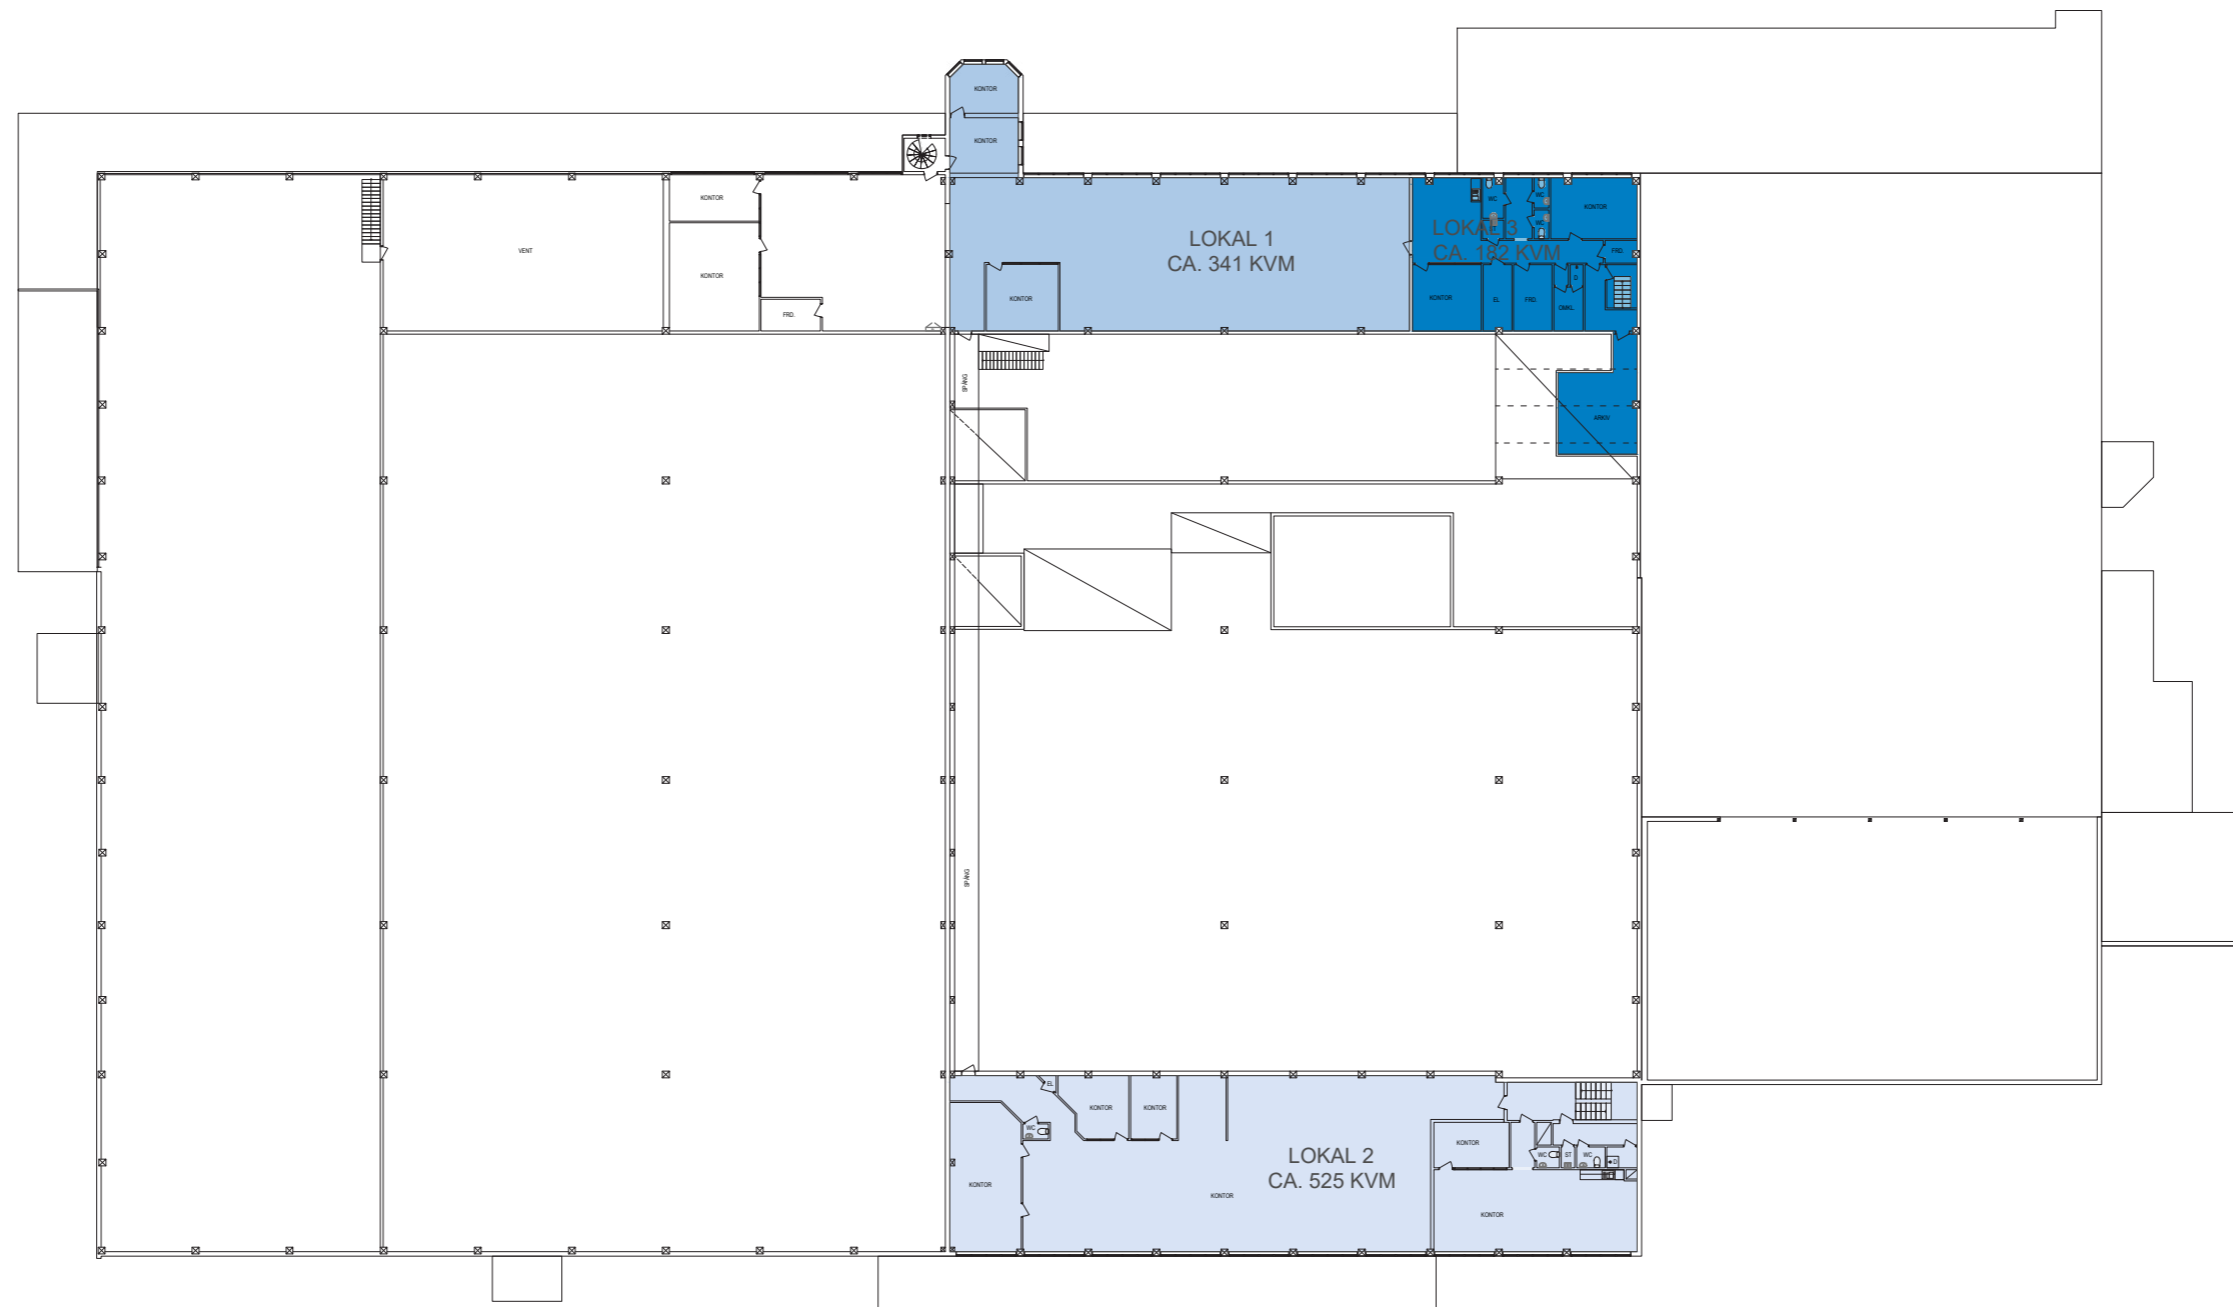

HYRESGÄSTSSKISSER

BORRET 10, KALMAR

BORRET 10 - HYRESGÄSTSSKISS

ÖPPEN PLANLÖSNING - PLAN 1

PLAN 1:

- LOKAL 1: LOA CA. 1946 KVM
- LOKAL 2: LOA CA. 2004 KVM
- LOKAL 3: LOA CA. 1760 KVM

Skala 1:500 (A3)

Ritat på befintligt underlag från MYT Design Studio, daterat 240625

Alla mått tas på plats, avvikelser kan förekomma

BORRET 10 - HYRESGÄSTSSKISS

ÖPPEN PLANLÖSNING - PLAN 2

PLAN 2:

- LOKAL 1: LOA CA. 341 KVM
- LOKAL 2: LOA CA. 525 KVM
- LOKAL 3: LOA CA. 182 KVM

Skala 1:500 (A3)

Ritat på befintligt underlag från MYT Design Studio, daterat 240625

Alla mått tas på plats, avvikelser kan förekomma