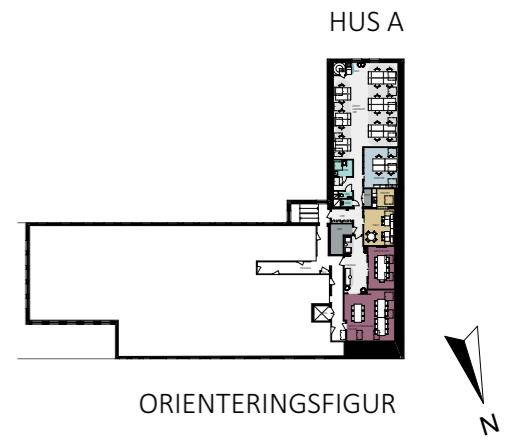

ALLMÄN YTA	
ARBETSPLATSER, LANDSKAP	18 st
ARBETSPLATSER, KONTOR	4 st
LOUNGE	2 st
STÖRRE MÖTESRUM	
MÖTE 8-10 pers	1 st
MÖTE 18-20 pers	1 st
SKRIV / KOP	1 st
WC, DUSCH OCH STÄD	
WC	1 st
RWC	1 st
STÄD	1 st
FRD / TEKNIK	2 st
PENTRY / PAUS	2 st

FÖRSLAG FÖR HYRESGÄST

KV. HACKSPETTEN 21 - HUS A - DEL AV PLAN 4 ~ 294 m<sup>2</sup>

ILLUSTRATIONSSKISS SKALA 1:200 (A3)- 2023-11-07