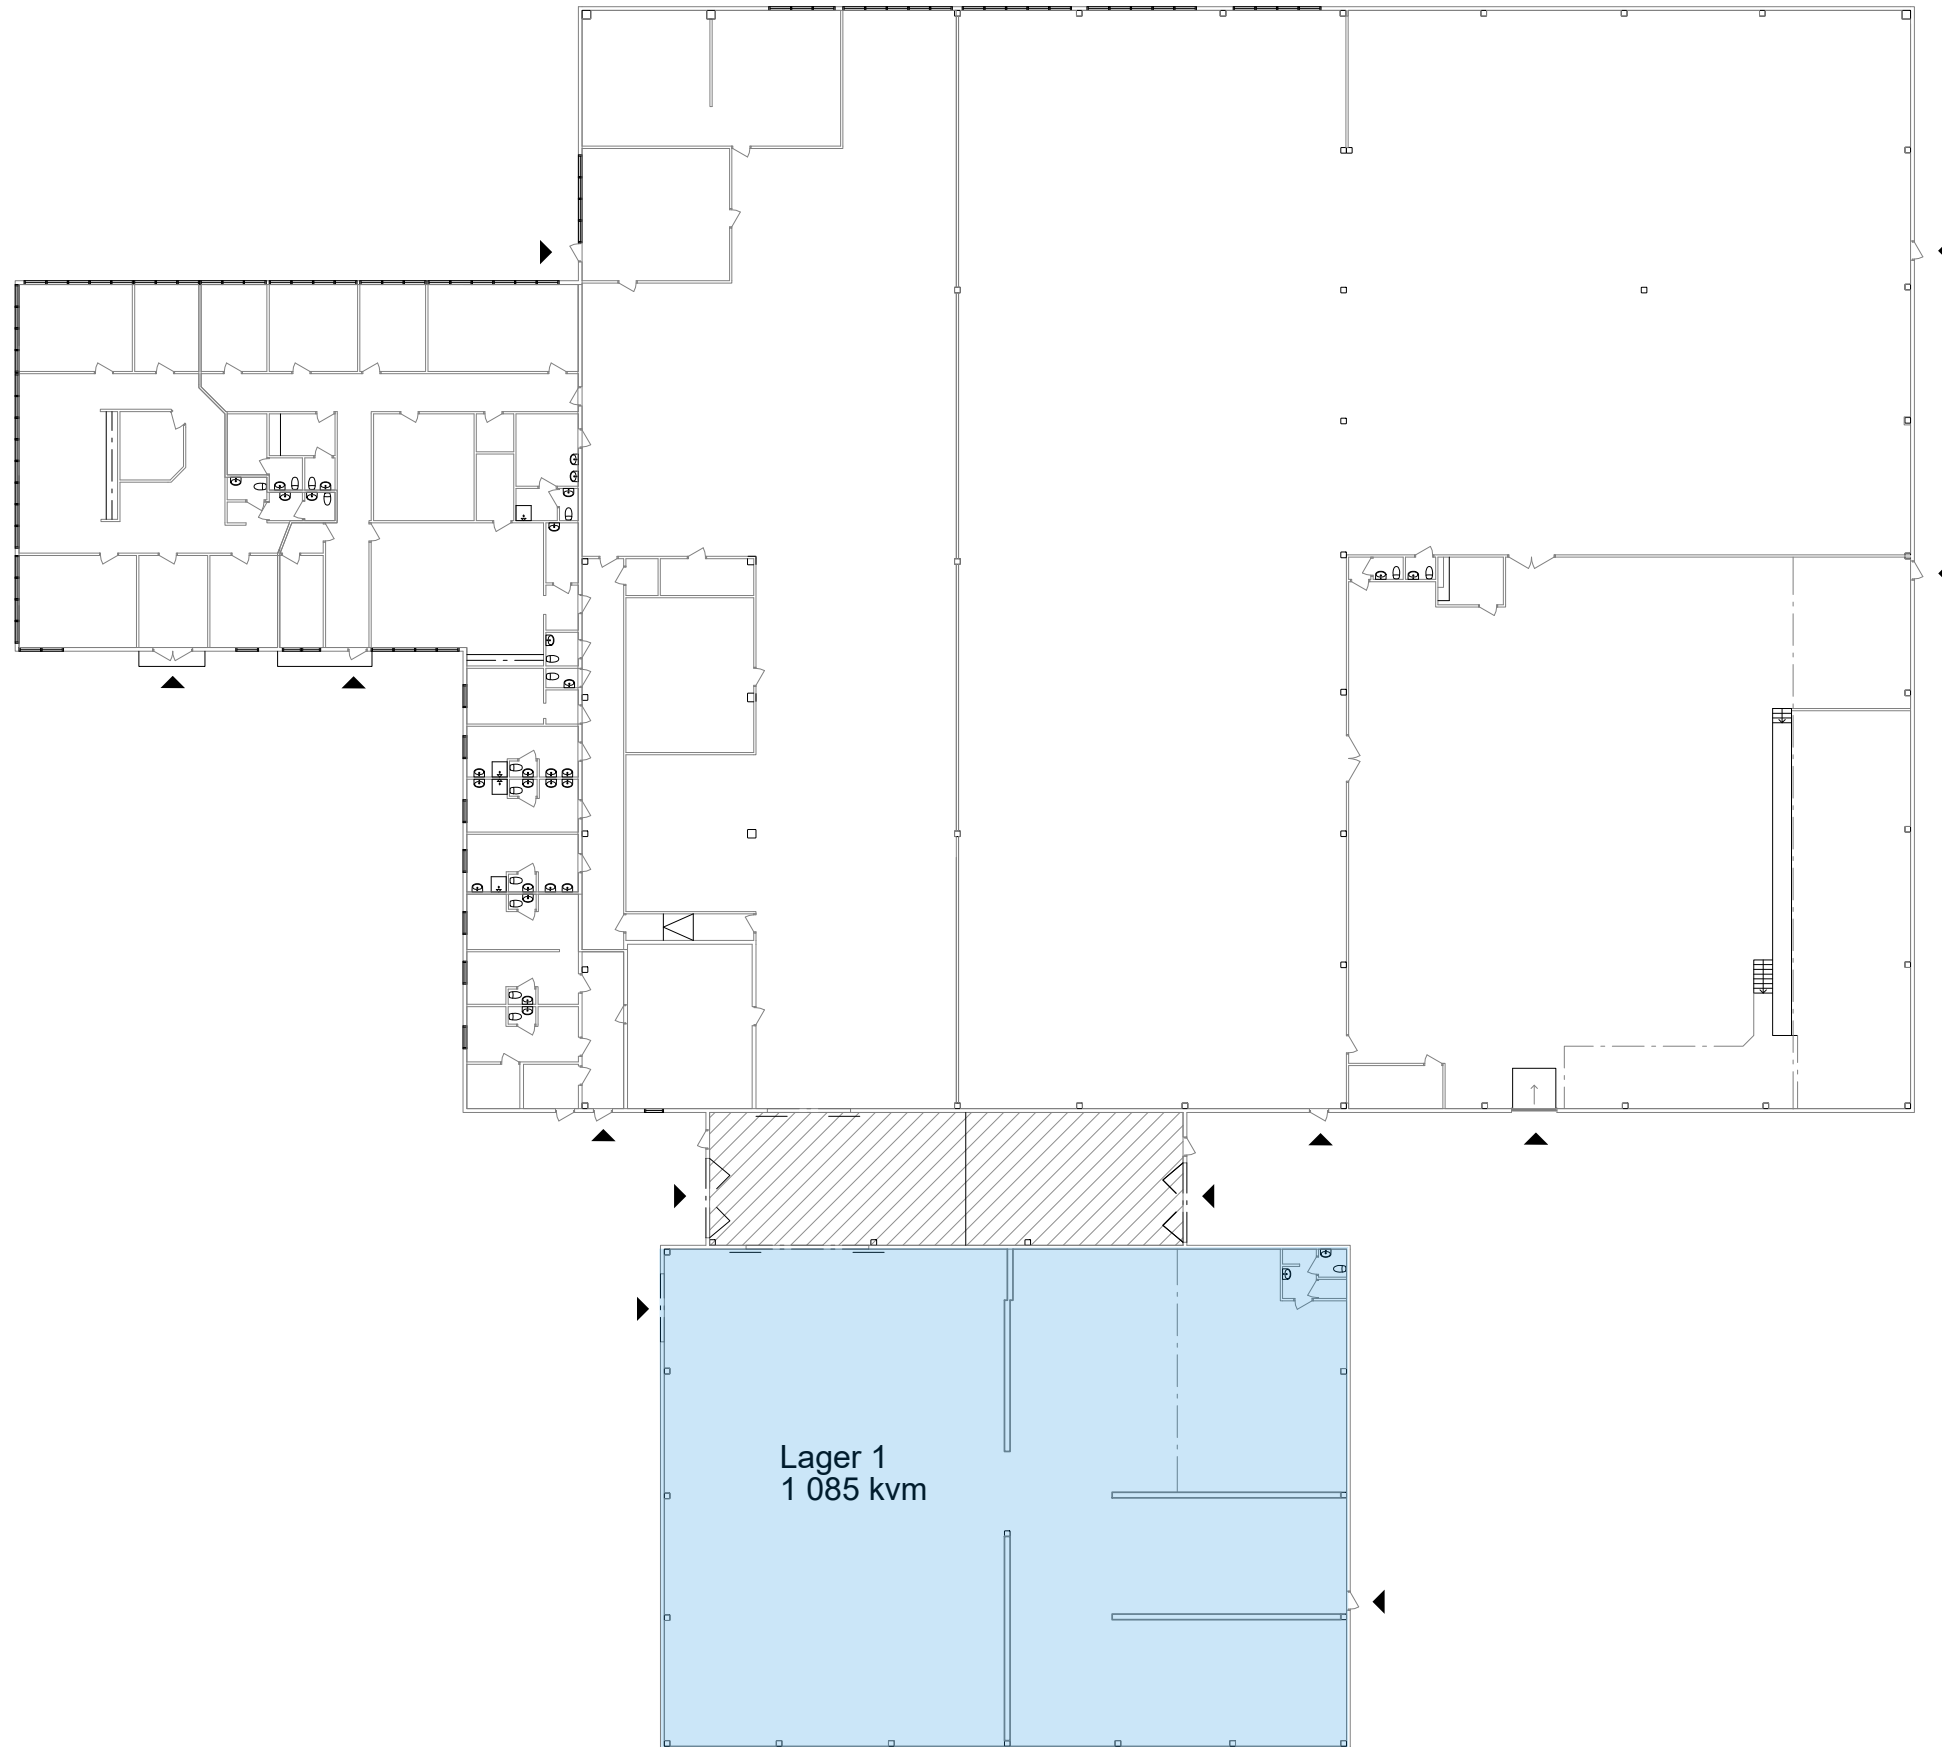

HANTVERKAREN 2, BOTKYRKA

SITUATIONSPLAN

Skala 1:1000 (A3)

2024-09-17

HANTVERKAREN 2, BOTKYRKA

Total ledig yta: 1 085 m²

SAMMANSTÄLLNING BOTTENPLAN	
LAGER 1	1 085 m ²
<hr/>	
TOTALT	1 085 m ²

För parkering och omkringliggande ytor se situationsplan.

- UTHYRT
- ▨ KOMMUNIKATION/TEKNIK
- ◀ ENTRÉ/INLASTNING
- TH TAKHÖJD

Planer är principiella och exakt area säkerställs i senare skede.