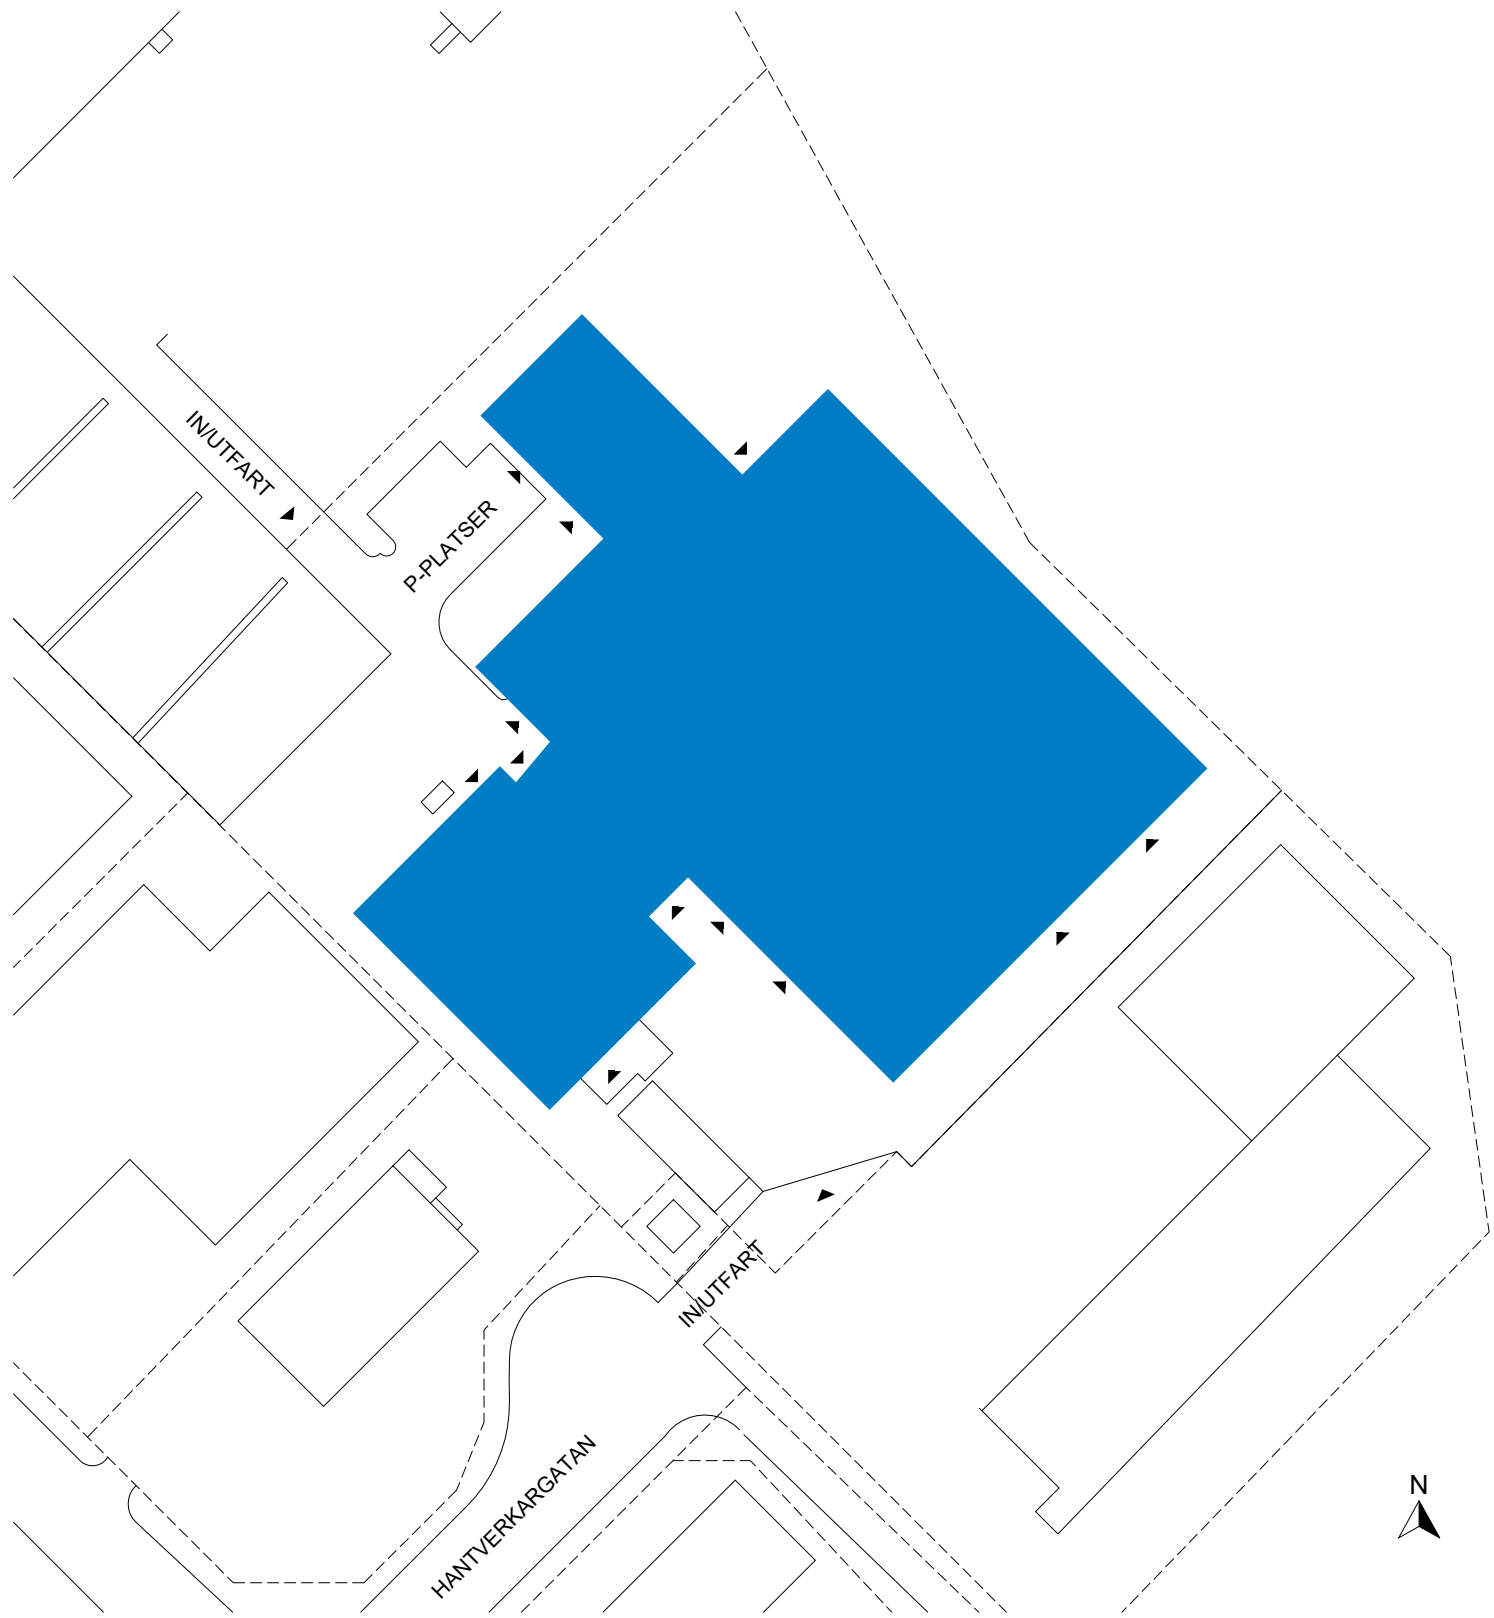

HANTVERKAREN 2, BOTKYRKA

SITUATIONSPLAN

Skala 1:1000 (A3)

2024-09-17

HANTVERKAREN 2, BOTKYRKA

Total ledig yta: 1 085 m²

SAMMANSTÄLLNING BOTTENPLAN	
LAGER 1	1 085 m ²
<hr/>	
TOTALT	1 085 m ²

För parkering och omkringliggande ytor se situationsplan.

- UTHYRT
- ▨ KOMMUNIKATION/TEKNIK
- ◀ ENTRÉ/INLASTNING
- TH TAKHÖJD

Planer är principiella och exakt area säkerställs i senare skede.