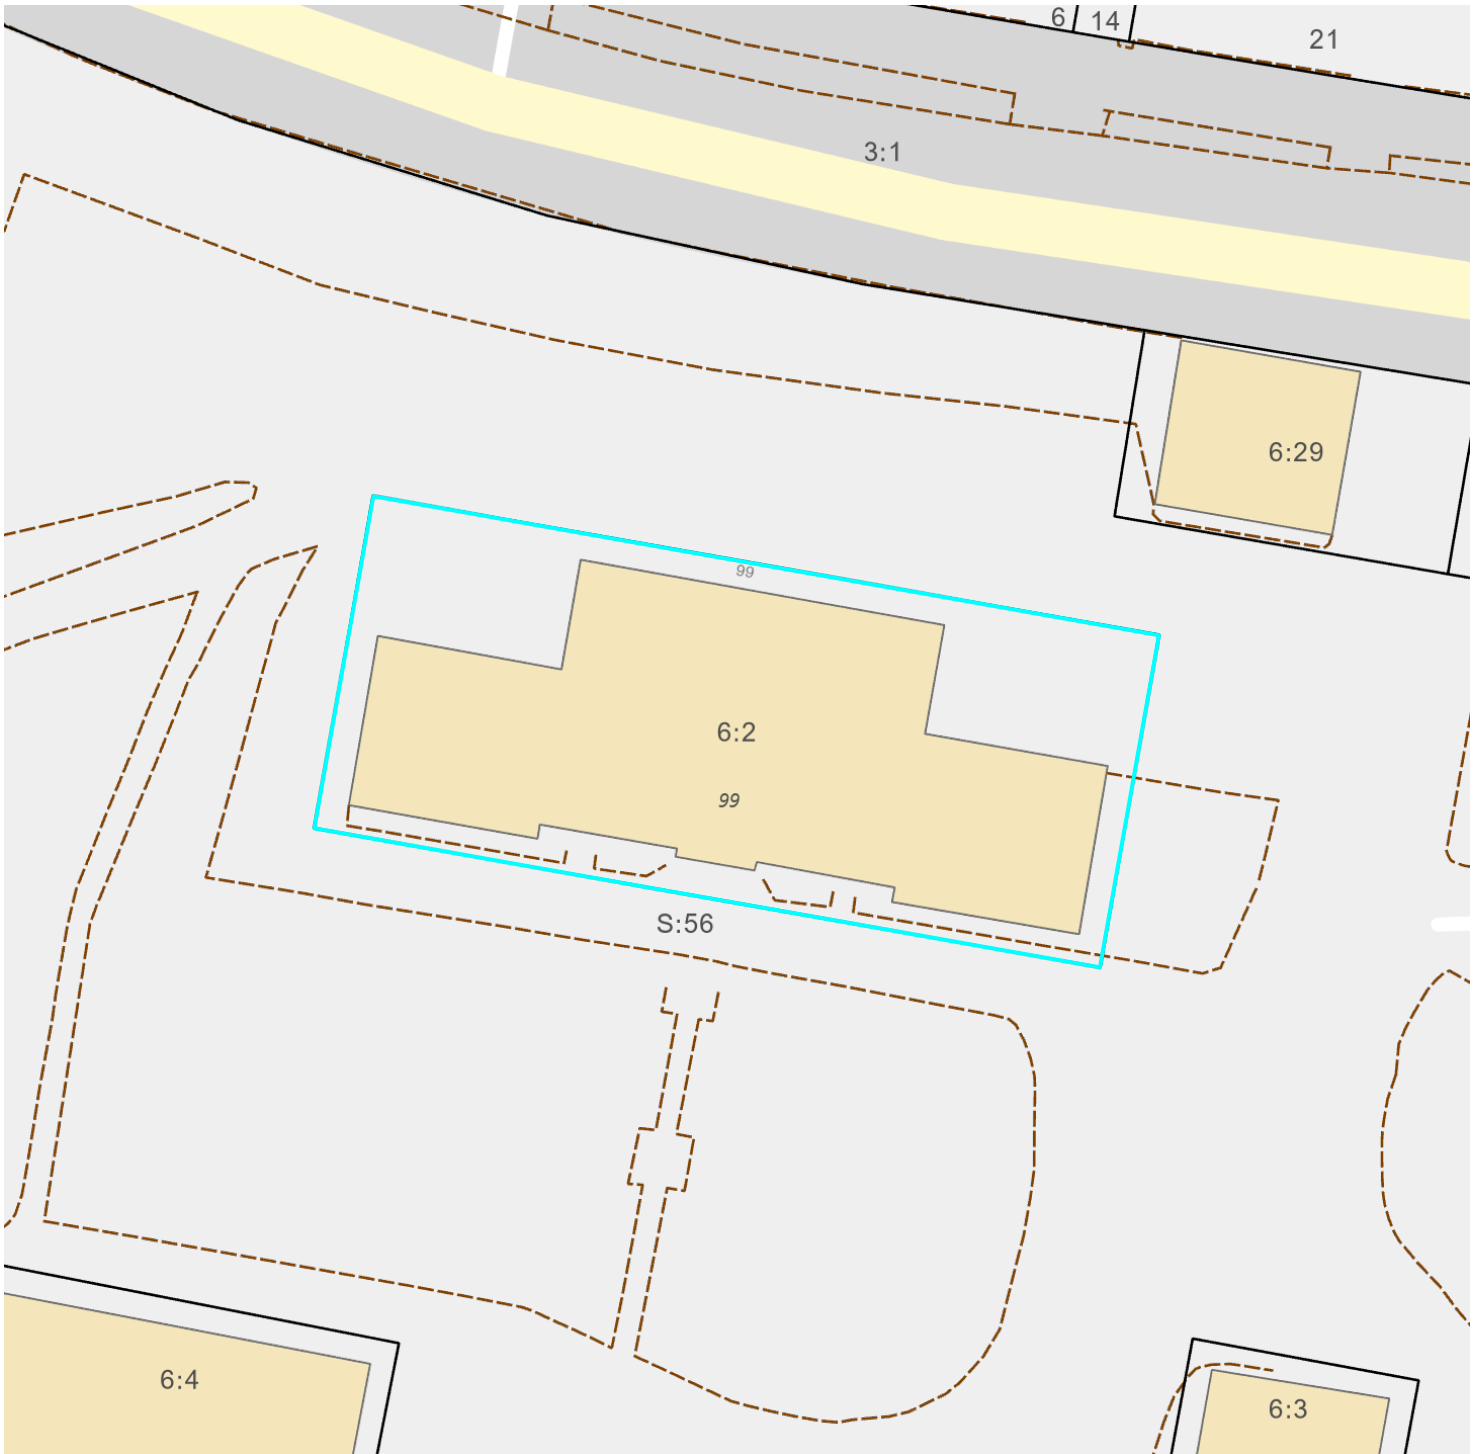

Viared 6:2

Skala: 1:400

Utskriftsdatum:
2024-01-19

Copyright Borås stad
Kartredovisningen
har ingen rättsverkan