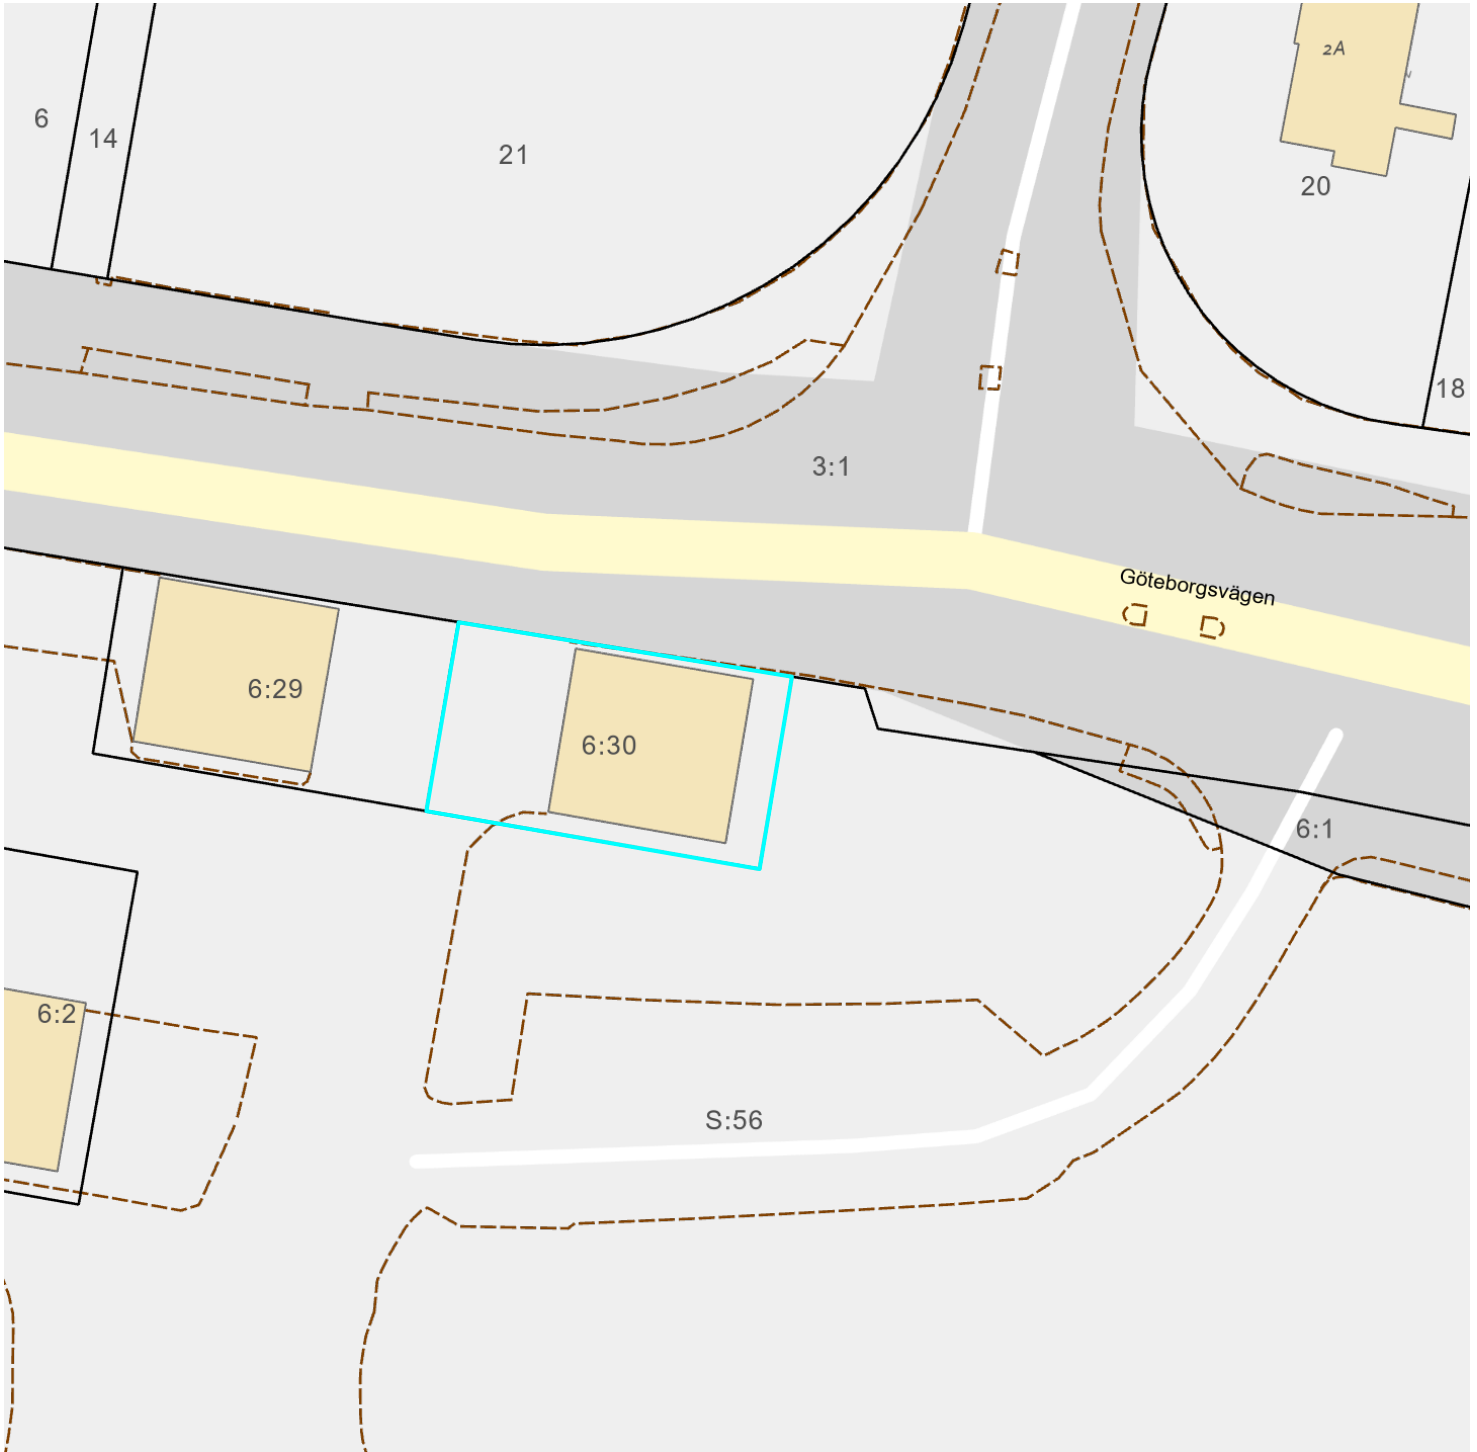

# Viared 6:30

Skala: 1:400

Utskriftsdatum:  
2024-01-19

Copyright Borås stad  
Kartredovisningen  
har ingen rättsverkan