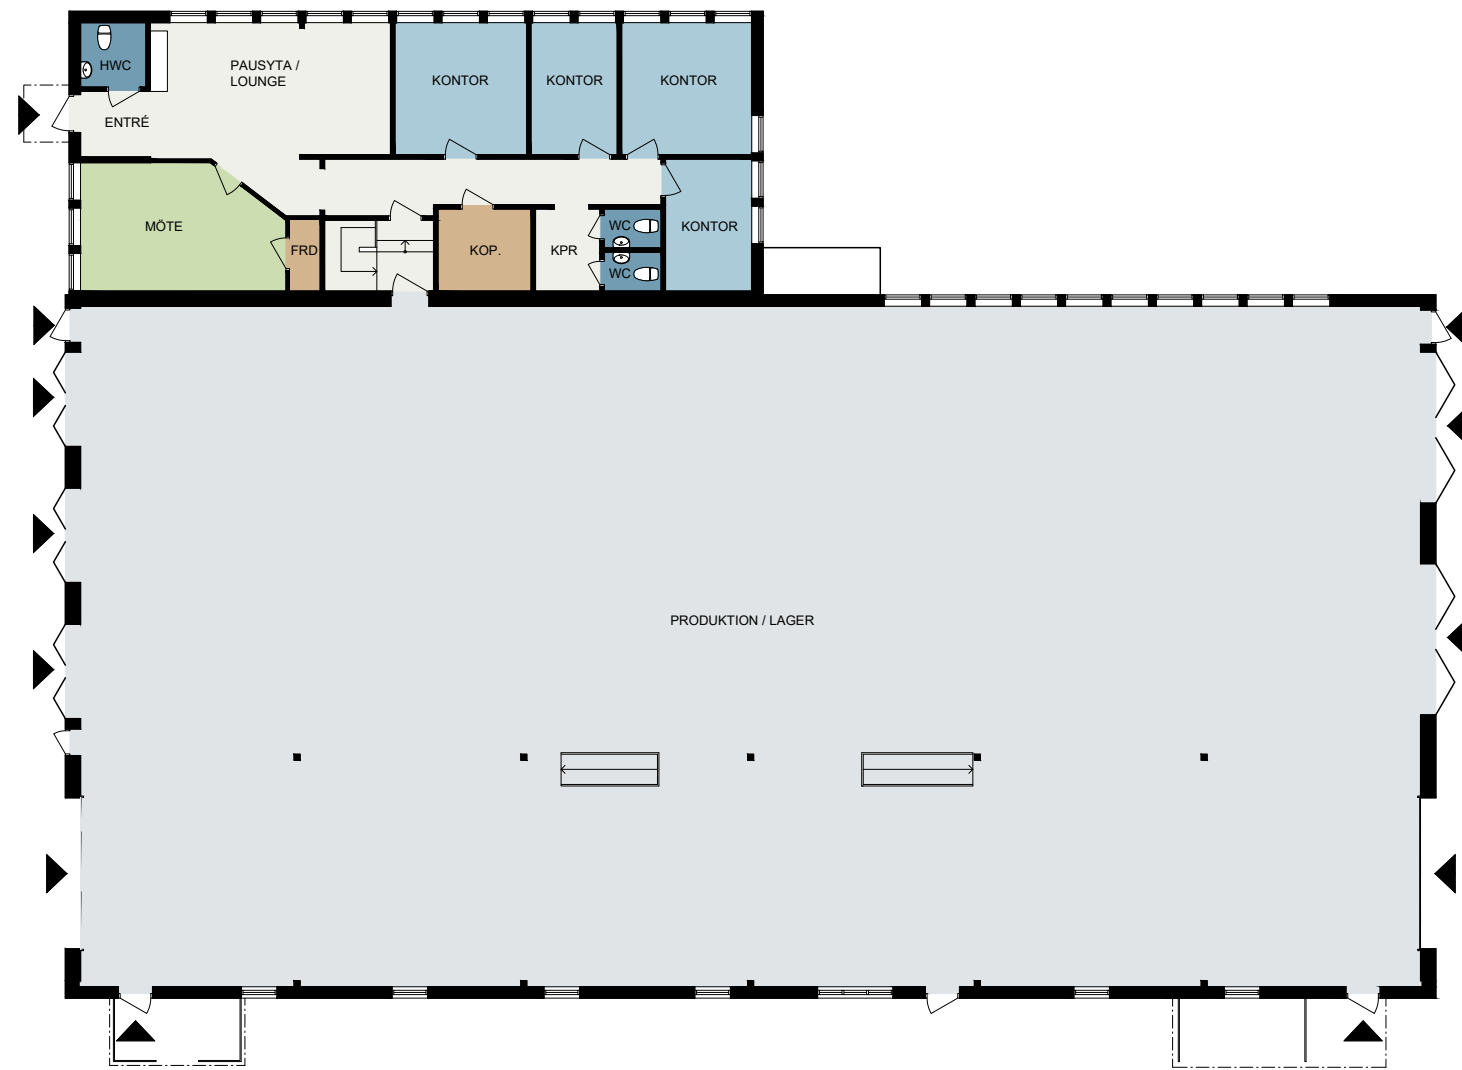

PLAN 1, SOUTERRÄNGVÅNING

PLAN 2, ENTRÉVÅNING

JORDBROTORPSVÄGEN 4 | JORDBROMALM 1:11 | JORDBRO, HANINGE | PLAN 1 OCH 2 | LEDIG LOKAL

AB | SAGAX

pan  
arkitekter