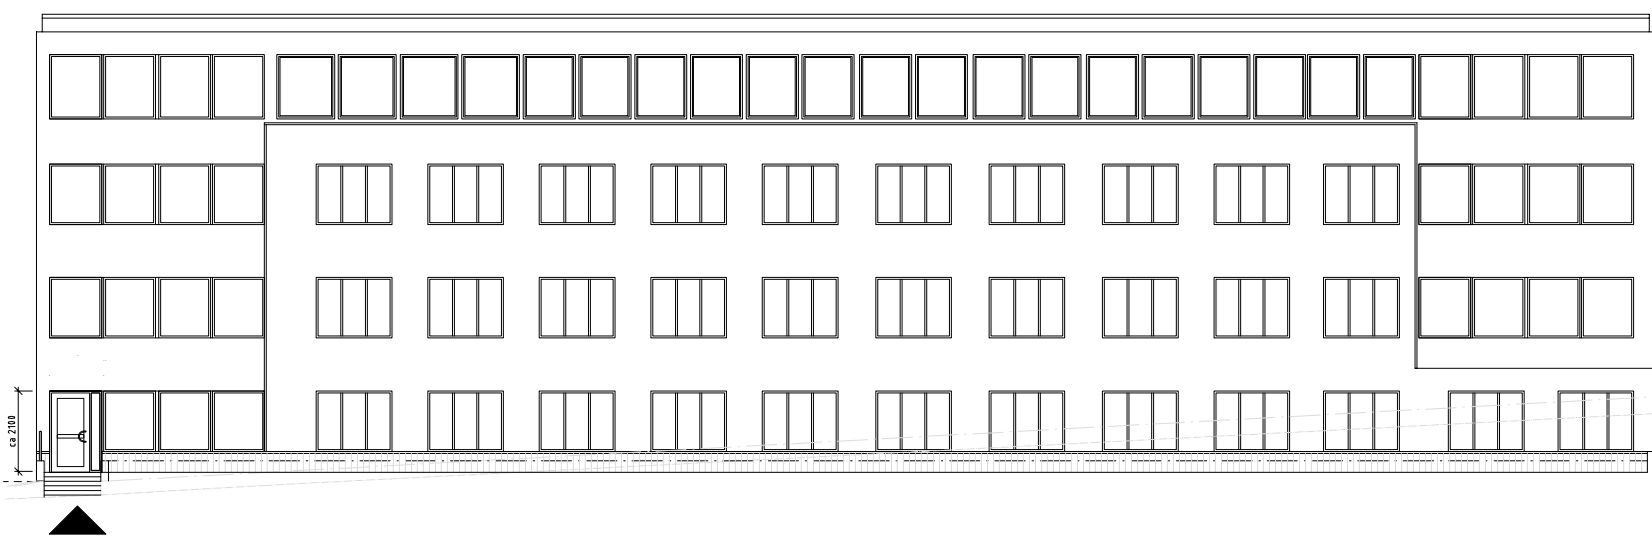

VY FRÅN ESSINGERINGEN  
FOTO FRÅN GOOGLE MAPS

VY UTMED SEGELBÅTSVÄGEN FRÅN VÄSTER  
FOTO FRÅN GOOGLE MAPS

PLAN 4

FASAD MOT SÖDER OCH ESSINGERINGEN

1:200 (A3)  
0 5 10 m

PRINCIPSEKTION 1:400

ESSINGERINGEN 62 I PLAN 4 I KV TVÅLEN 4 I STORA ESSINGEN I VAKANS