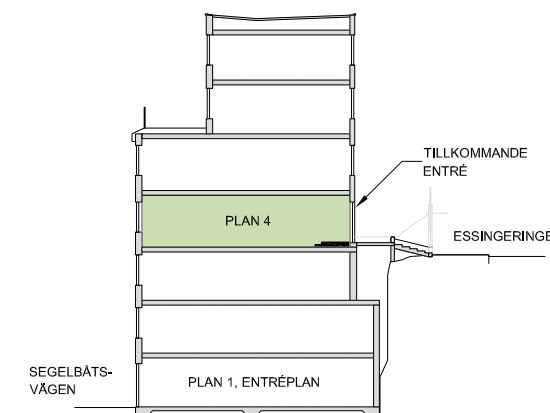

VY FRÅN ESSINGERINGEN  
FOTO FRÅN GOOGLE MAPS

VY UTMED SEGELBÅTSVÄGEN FRÅN VÄSTER  
FOTO FRÅN GOOGLE MAPS

PLAN 4

FASAD MOT SÖDER OCH ESSINGERINGEN

1:200 (A3)  
0 5 10 m

PRINCIPSEKTION 1:400

ESSINGERINGEN 62 I PLAN 4 I KV TVÅLEN 4 I STORA ESSINGEN I VAKANS