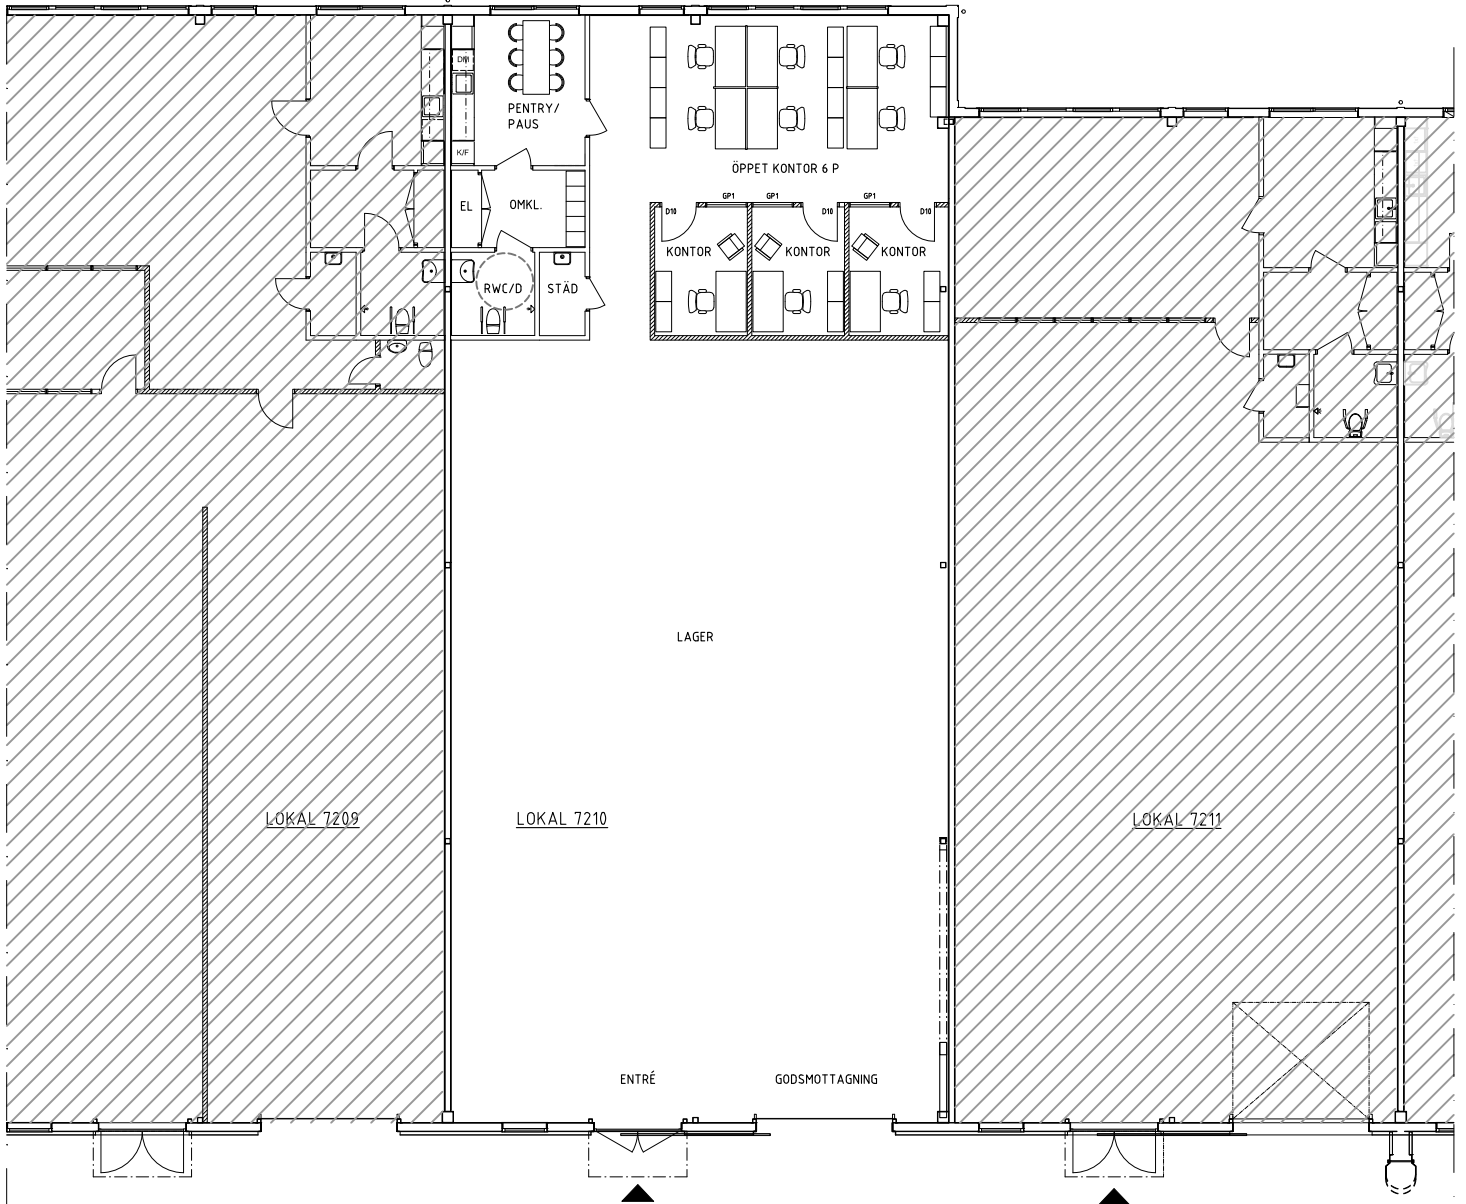

FÖRKLARINGAR

D10 TRÄDÖRR UTAN GLASÖPPNING MÅTT: 10x21 M.
 GP1 TRÄGLASPARTI MED VÄGGBRÖSTNING 1100 MM.
 BREDD x HÖJD: 11x10 M.

SKRIVBORD: 80x160 CM.
 FÖRVARING: 42x80 CM

VÄSTBERGAV. 43 | PLAN 3 VÅN 2 TR | KV ASEA 3 | 7210 | DANDERYDS HANTVERKSGRUPP