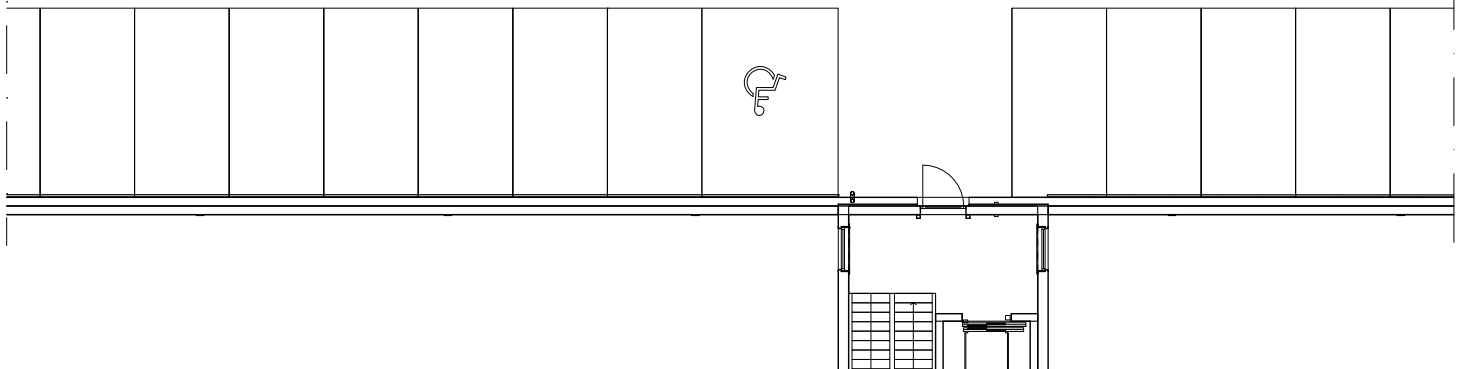

FÖRKLARINGAR

D10 TRÄDÖRR UTAN GLASÖPPNING MÅTT: 10x21 M.
 GP1 TRÄGLASPARTI MED VÄGGBRÖSTNING 1100 MM.
 BREDD x HÖJD: 11x10 M.

SKRIVBORD: 80x160 CM.
 FÖRVARING: 42x80 CM

VÄSTBERGAV. 43 | PLAN 3 VÅN 2 TR | KV ASEA 3 | 7210 | DANDERYDS HANTVERKSGRUPP