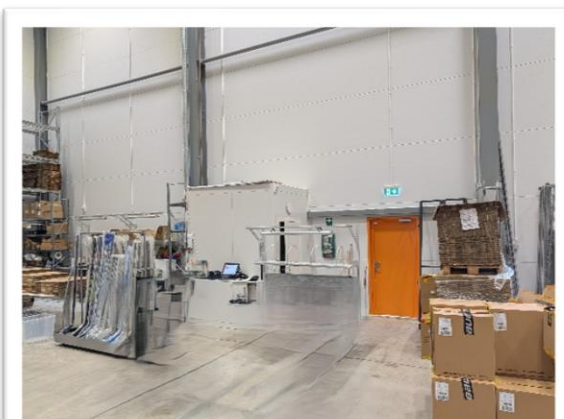

-Lediga lokaler på Regementsgan 9 i Almnäs, Södertälje-

Höglager i Almnäs, 220–550 kvm

Detta höglager i Almnäs erbjuder en flexibel lageryta om 220–550 kvm med möjlighet till upp till 315 pallplatser, vilket gör lokalen väl anpassad för verksamheter med behov av effektiv och strukturerad lagring. Lokalen är utrustad med både lastkaj och markinlastning, vilket ger smidiga logistikflöden oavsett typ av transport. Porten har en bredd på 4 meter och en höjd på 4,5 meter, enkel in- och utlastning även för större fordon. I lokalen finns även WC.