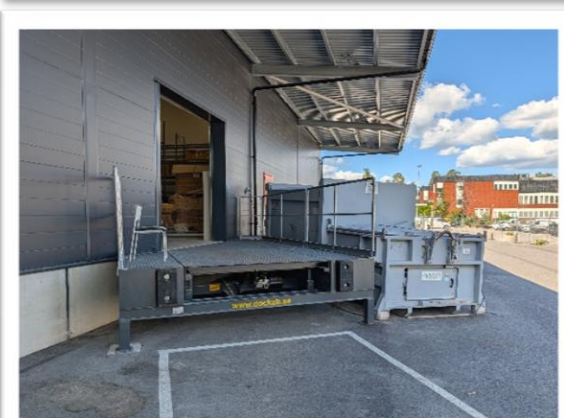

-Lediga lokaler på Regementsgan 9 i Almnäs, Södertälje-

Höglager i Almnäs, 220–550 kvm

Detta höglager i Almnäs erbjuder en flexibel lageryta om 220–550 kvm med möjlighet till upp till 315 pallplatser, vilket gör lokalen väl anpassad för verksamheter med behov av effektiv och strukturerad lagring. Lokalen är utrustad med både lastkaj och markinlastning, vilket ger smidiga logistikflöden oavsett typ av transport. Porten har en bredd på 4 meter och en höjd på 4,5 meter, enkel in- och utlastning även för större fordon. I lokalen finns även WC.