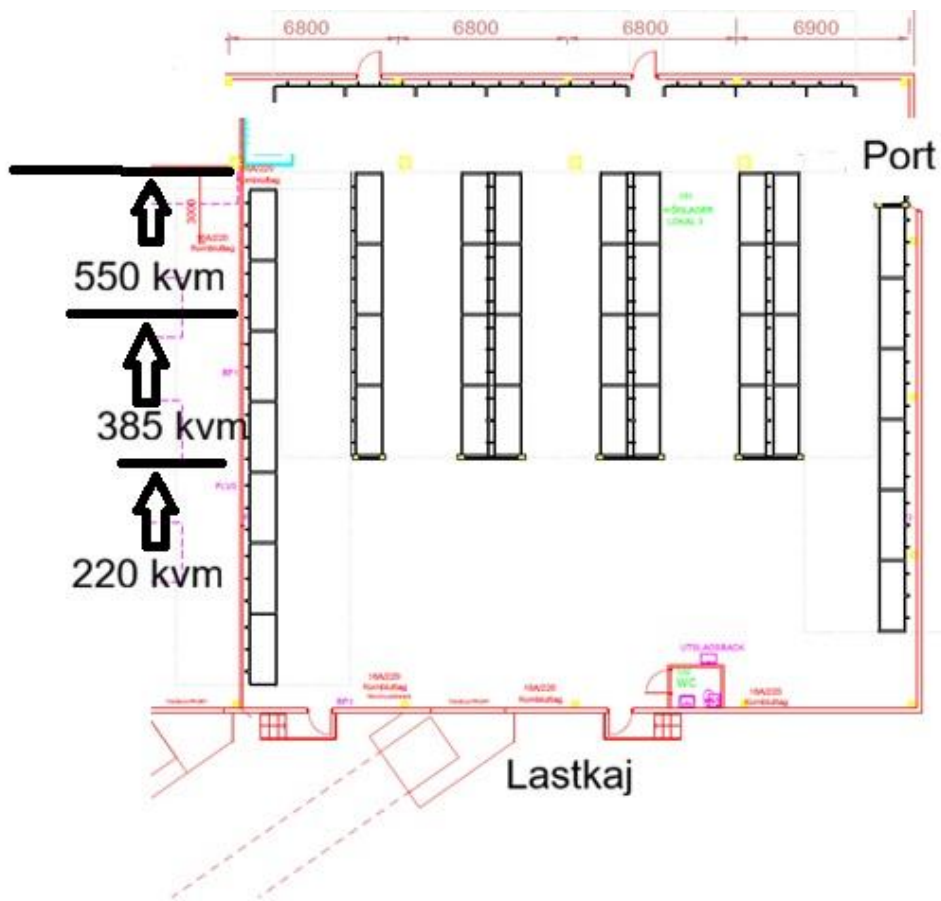

-Lediga lokaler på Regementsgan 9 i Almnäs, Södertälje-

Höglager i Almnäs, 220–550 kvm

Detta höglager i Almnäs erbjuder en flexibel lageryta om 220–550 kvm med möjlighet till upp till 315 pallplatser, vilket gör lokalen väl anpassad för verksamheter med behov av effektiv och strukturerad lagring. Lokalen är utrustad med både lastkaj och markinlastning, vilket ger smidiga logistikflöden oavsett typ av transport. Porten har en bredd på 4 meter och en höjd på 4,5 meter, enkel in- och utlastning även för större fordon. I lokalen finns även WC.