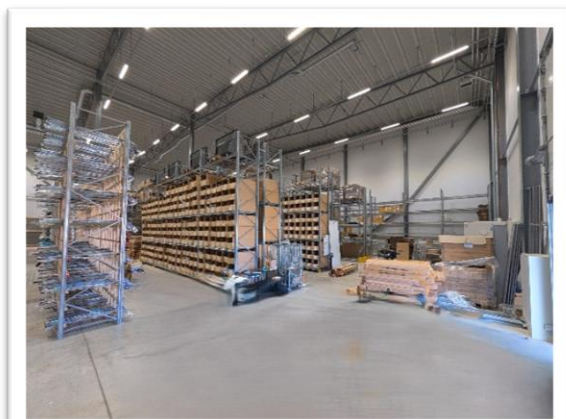

-Lediga lokaler på Regementsgan 9 i Almnäs, Södertälje-

Höglager i Almnäs, 220–550 kvm

Detta höglager i Almnäs erbjuder en flexibel lageryta om 220–550 kvm med möjlighet till upp till 315 pallplatser, vilket gör lokalen väl anpassad för verksamheter med behov av effektiv och strukturerad lagring. Lokalen är utrustad med både lastkaj och markinlastning, vilket ger smidiga logistikflöden oavsett typ av transport. Porten har en bredd på 4 meter och en höjd på 4,5 meter, enkel in- och utlastning även för större fordon. I lokalen finns även WC.