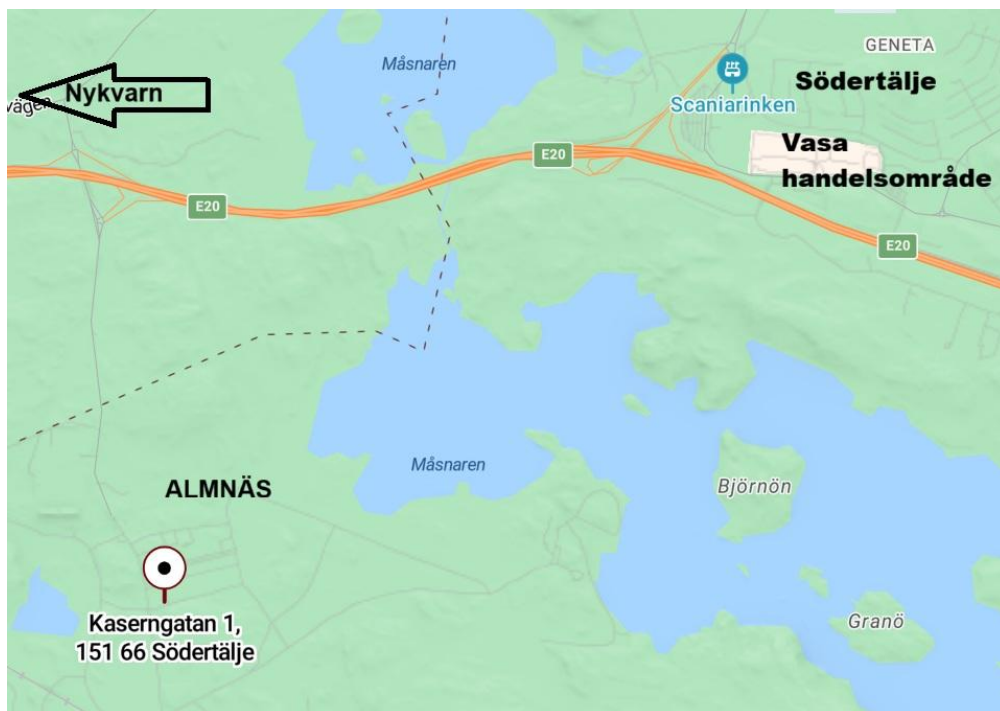

-Lediga lokaler på Regementsgan 9 i Almnäs, Södertälje-

Höglager i Almnäs, 220–550 kvm

Detta höglager i Almnäs erbjuder en flexibel lageryta om 220–550 kvm med möjlighet till upp till 315 pallplatser, vilket gör lokalen väl anpassad för verksamheter med behov av effektiv och strukturerad lagring. Lokalen är utrustad med både lastkaj och markinlastning, vilket ger smidiga logistikflöden oavsett typ av transport. Porten har en bredd på 4 meter och en höjd på 4,5 meter, enkel in- och utlastning även för större fordon. I lokalen finns även WC.