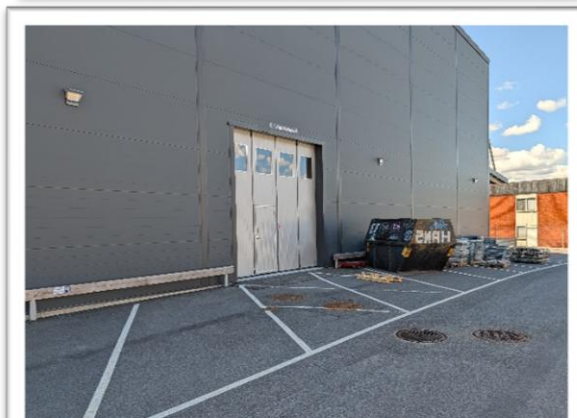

-Lediga lokaler på Regementsgan 9 i Almnäs, Södertälje-

Höglager i Almnäs, 220–550 kvm

Detta höglager i Almnäs erbjuder en flexibel lageryta om 220–550 kvm med möjlighet till upp till 315 pallplatser, vilket gör lokalen väl anpassad för verksamheter med behov av effektiv och strukturerad lagring. Lokalen är utrustad med både lastkaj och markinlastning, vilket ger smidiga logistikflöden oavsett typ av transport. Porten har en bredd på 4 meter och en höjd på 4,5 meter, enkel in- och utlastning även för större fordon. I lokalen finns även WC.