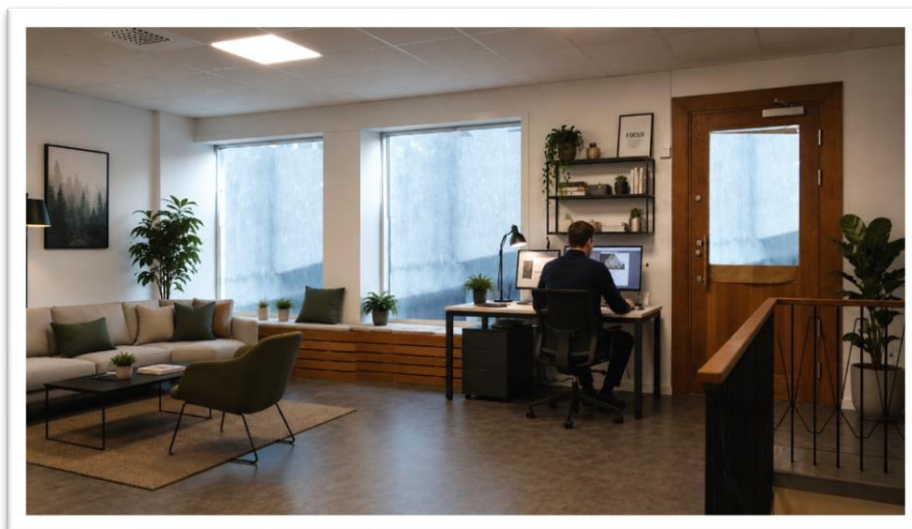

- Lediga lokaler på Jovisgatan 8 i Södertälje -

Butik/Kontor, 140 kvm i centrala Södertälje

Ljus och charmig lokal i en av Södertäljes mest välkända fastigheter, med klassisk fasad och historisk karaktär. 81 kvm på entréplan med fina detaljer och bra skyltläge och 59 kvm en trappa ner, med putsade valv – perfekt som kontor eller mötesrum. Bostäder ovanför gör lokalen lämplig för lugna verksamheter. Passar för kontor, showroom eller butik.