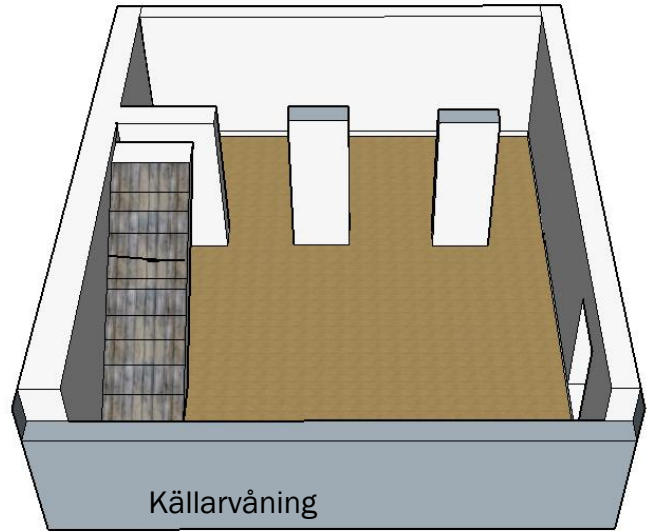

- Lediga lokaler på Jovisgatan 8 i Södertälje -

Butik/Kontor, 140 kvm i centrala Södertälje

Ljus och charmig lokal i en av Södertäljes mest välkända fastigheter, med klassisk fasad och historisk karaktär. 81 kvm på entréplan med fina detaljer och bra skyltläge och 59 kvm en trappa ner, med putsade valv – perfekt som kontor eller mötesrum. Bostäder ovanför gör lokalen lämplig för lugna verksamheter. Passar för kontor, showroom eller butik.