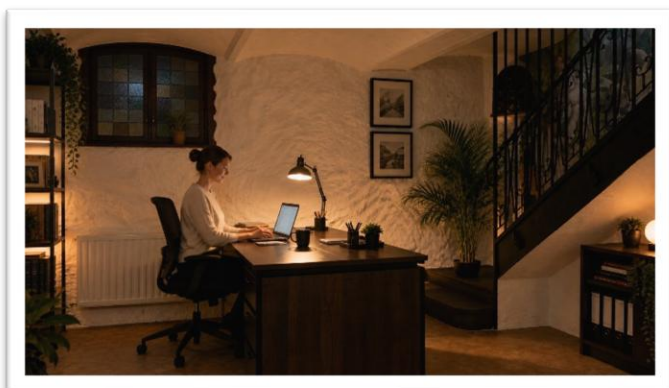

- Lediga lokaler på Jovisgatan 8 i Södertälje -

Butik/Kontor, 140 kvm i centrala Södertälje

Ljus och charmig lokal i en av Södertäljes mest välkända fastigheter, med klassisk fasad och historisk karaktär. 81 kvm på entréplan med fina detaljer och bra skyltläge och 59 kvm en trappa ner, med putsade valv – perfekt som kontor eller mötesrum. Bostäder ovanför gör lokalen lämplig för lugna verksamheter. Passar för kontor, showroom eller butik.