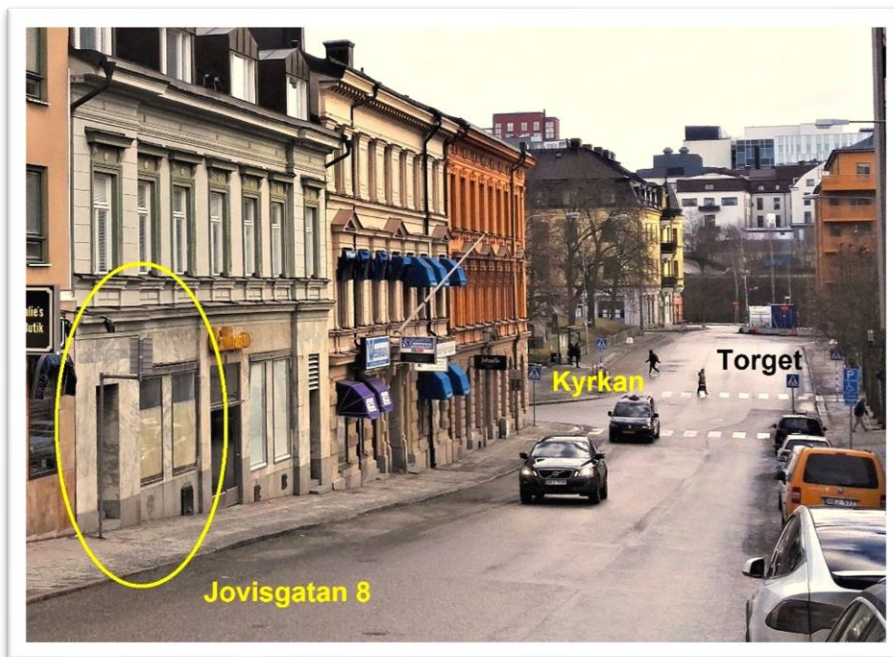

- Lediga lokaler på Jovisgatan 8 i Södertälje -

Butik/Kontor, 140 kvm i centrala Södertälje

Ljus och charmig lokal i en av Södertäljes mest välkända fastigheter, med klassisk fasad och historisk karaktär. 81 kvm på entréplan med fina detaljer och bra skyltläge och 59 kvm en trappa ner, med putsade valv – perfekt som kontor eller mötesrum. Bostäder ovanför gör lokalen lämplig för lugna verksamheter. Passar för kontor, showroom eller butik.