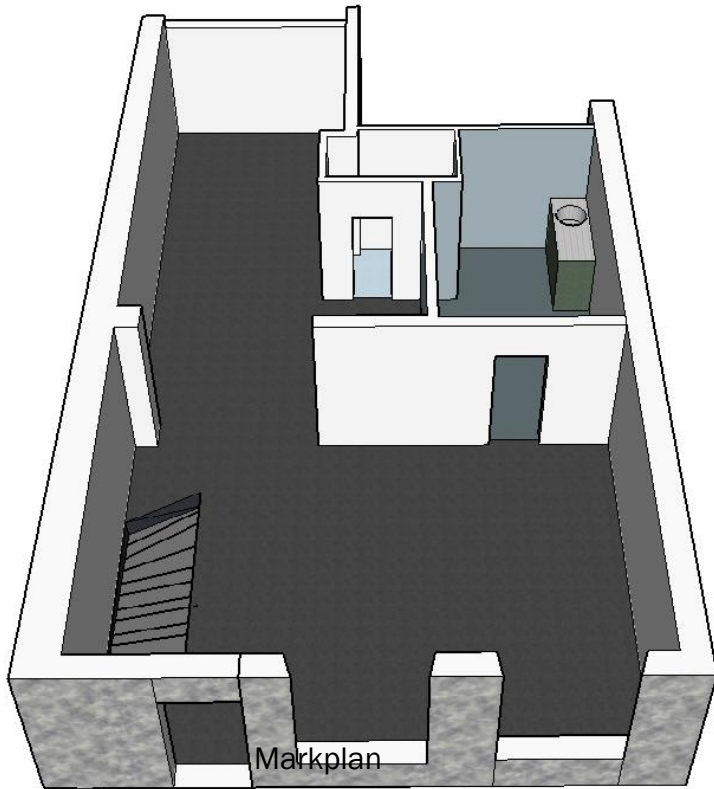

- Lediga lokaler på Jovisgatan 8 i Södertälje -

Butik/Kontor, 140 kvm i centrala Södertälje

Ljus och charmig lokal i en av Södertäljes mest välkända fastigheter, med klassisk fasad och historisk karaktär. 81 kvm på entréplan med fina detaljer och bra skyltläge och 59 kvm en trappa ner, med putsade valv – perfekt som kontor eller mötesrum. Bostäder ovanför gör lokalen lämplig för lugna verksamheter. Passar för kontor, showroom eller butik.