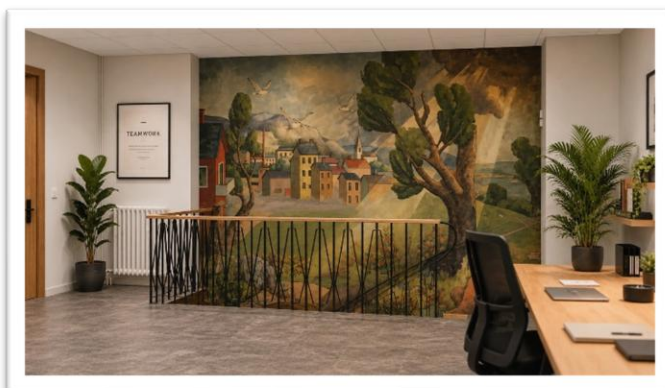

- Lediga lokaler på Jovisgatan 8 i Södertälje -

Butik/Kontor, 140 kvm i centrala Södertälje

Ljus och charmig lokal i en av Södertäljes mest välkända fastigheter, med klassisk fasad och historisk karaktär. 81 kvm på entréplan med fina detaljer och bra skyltläge och 59 kvm en trappa ner, med putsade valv – perfekt som kontor eller mötesrum. Bostäder ovanför gör lokalen lämplig för lugna verksamheter. Passar för kontor, showroom eller butik.