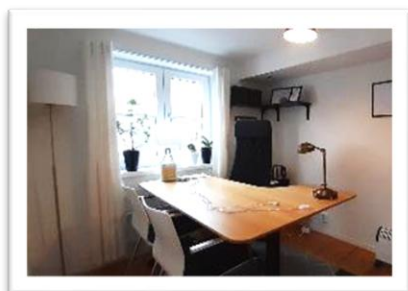

### Unik miljö i centrala Södertälje

Nyrenoverade och moderna kontorsrum i ett av Södertäljes äldsta hus. Nära torget och intill kyrkan. Bottenvåningens rum är handikapptillgängligt. På 2 tr finns en större yta på 90 kvm.