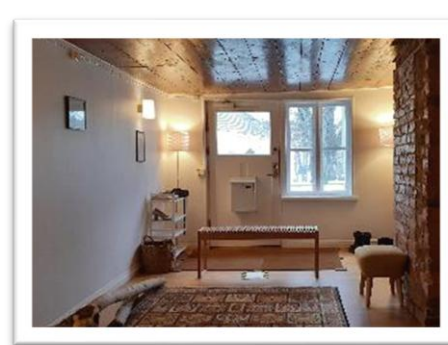

### Unik miljö i centrala Södertälje

Nyrenoverade och moderna kontorsrum i ett av Södertäljes äldsta hus. Nära torget och intill kyrkan. Bottenvåningens rum är handikapptillgängligt. På 2 tr finns en större yta på 90 kvm.