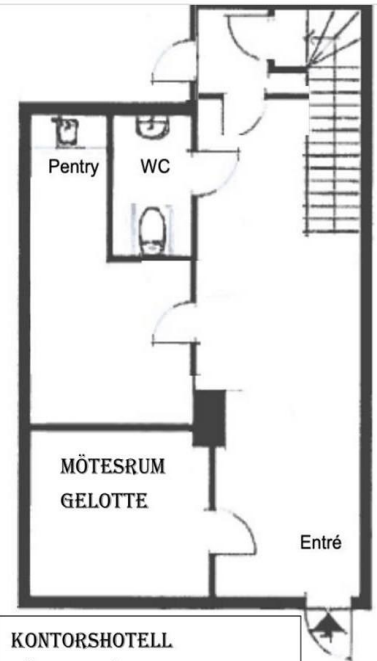

KONTORSHOTELL
KÖPMANGÅRDEN KV SILEN 4,
ENTRÉPLAN