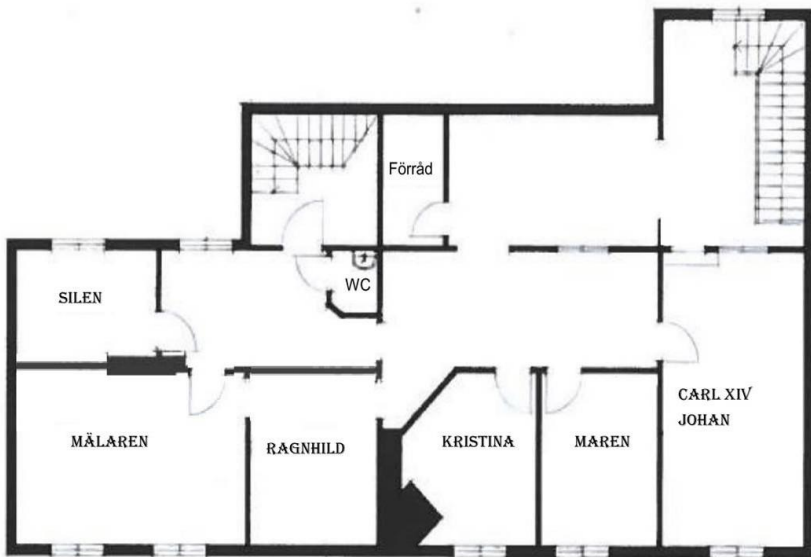

## Kontorshotell 1-4 rum

### Unik miljö i centrala Södertälje

Nyrenoverade och moderna kontorsrum i ett av Södertäljes äldsta hus. Nära torget och intill kyrkan. Bottenvåningens rum är handikapptillgängligt. På 2 tr finns en större yta på 90 kvm.