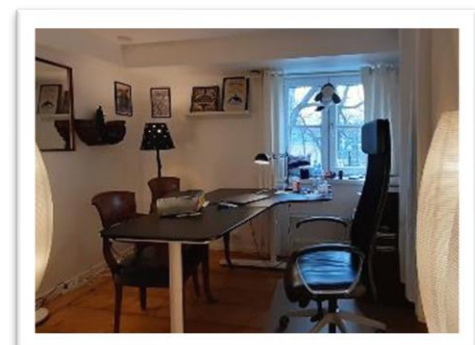

### Unik miljö i centrala Södertälje

Nyrenoverade och moderna kontorsrum i ett av Södertäljes äldsta hus. Nära torget och intill kyrkan. Bottenvåningens rum är handikapptillgängligt. På 2 tr finns en större yta på 90 kvm.