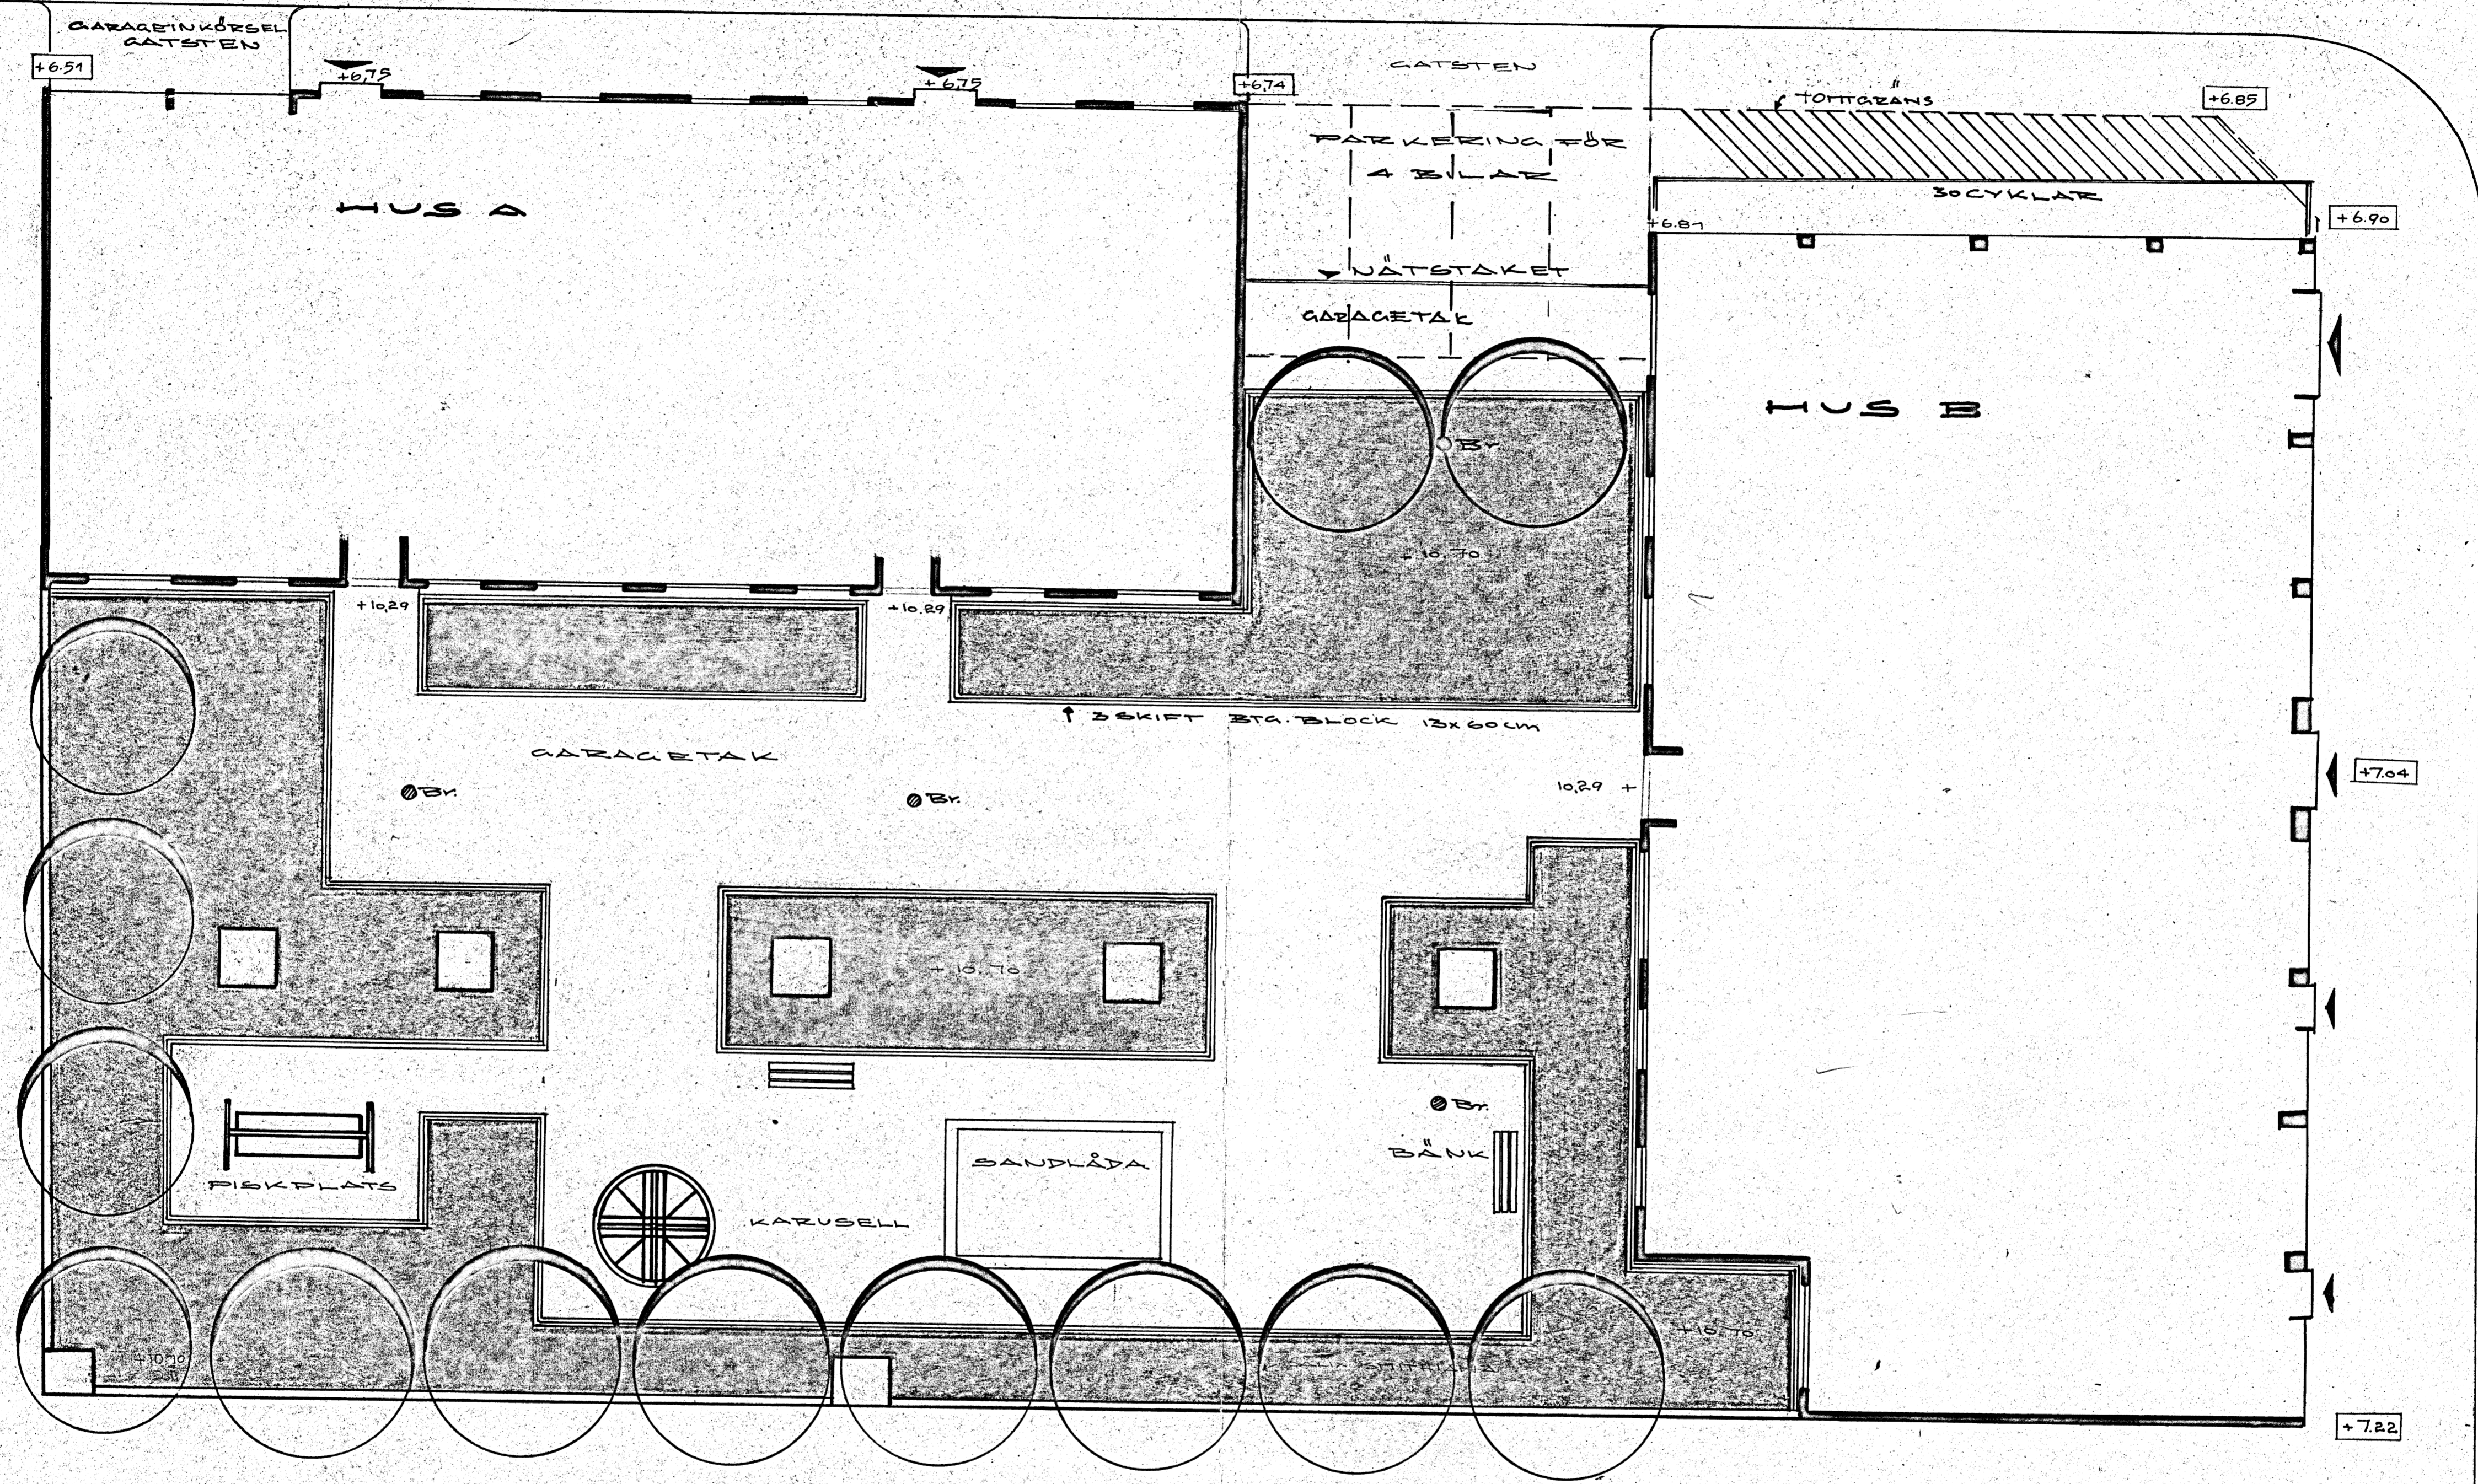

MONSBUUGATAN

2 A T A S S E R

BILPLATSER ENL. BYGGNORM

BOSTÄDER	37 st	2.063	=	24
KONTOR	190 m <sup>2</sup>	0.003	=	3
BUTIKER	370 "	0.011	=	4
			Σ	31 BILPL.
GARAGEPLATSER				27
PARKERING I MONSBUUGAT				4
			Σ	31 BILPL.

BYGGNÄSTARE OSCAR NORDSTRÖM  
 KV. BECKASINEN TOTT 9 Malmö  
 TRÄDVÅRDSPLAN  
 SKALA 1:100  
 Malmö 26-5-63  
 WALTER KOHL TRÄDVÅRDSARKITEKT  
 BARKSBECKSGATAN 10  
 Malmö