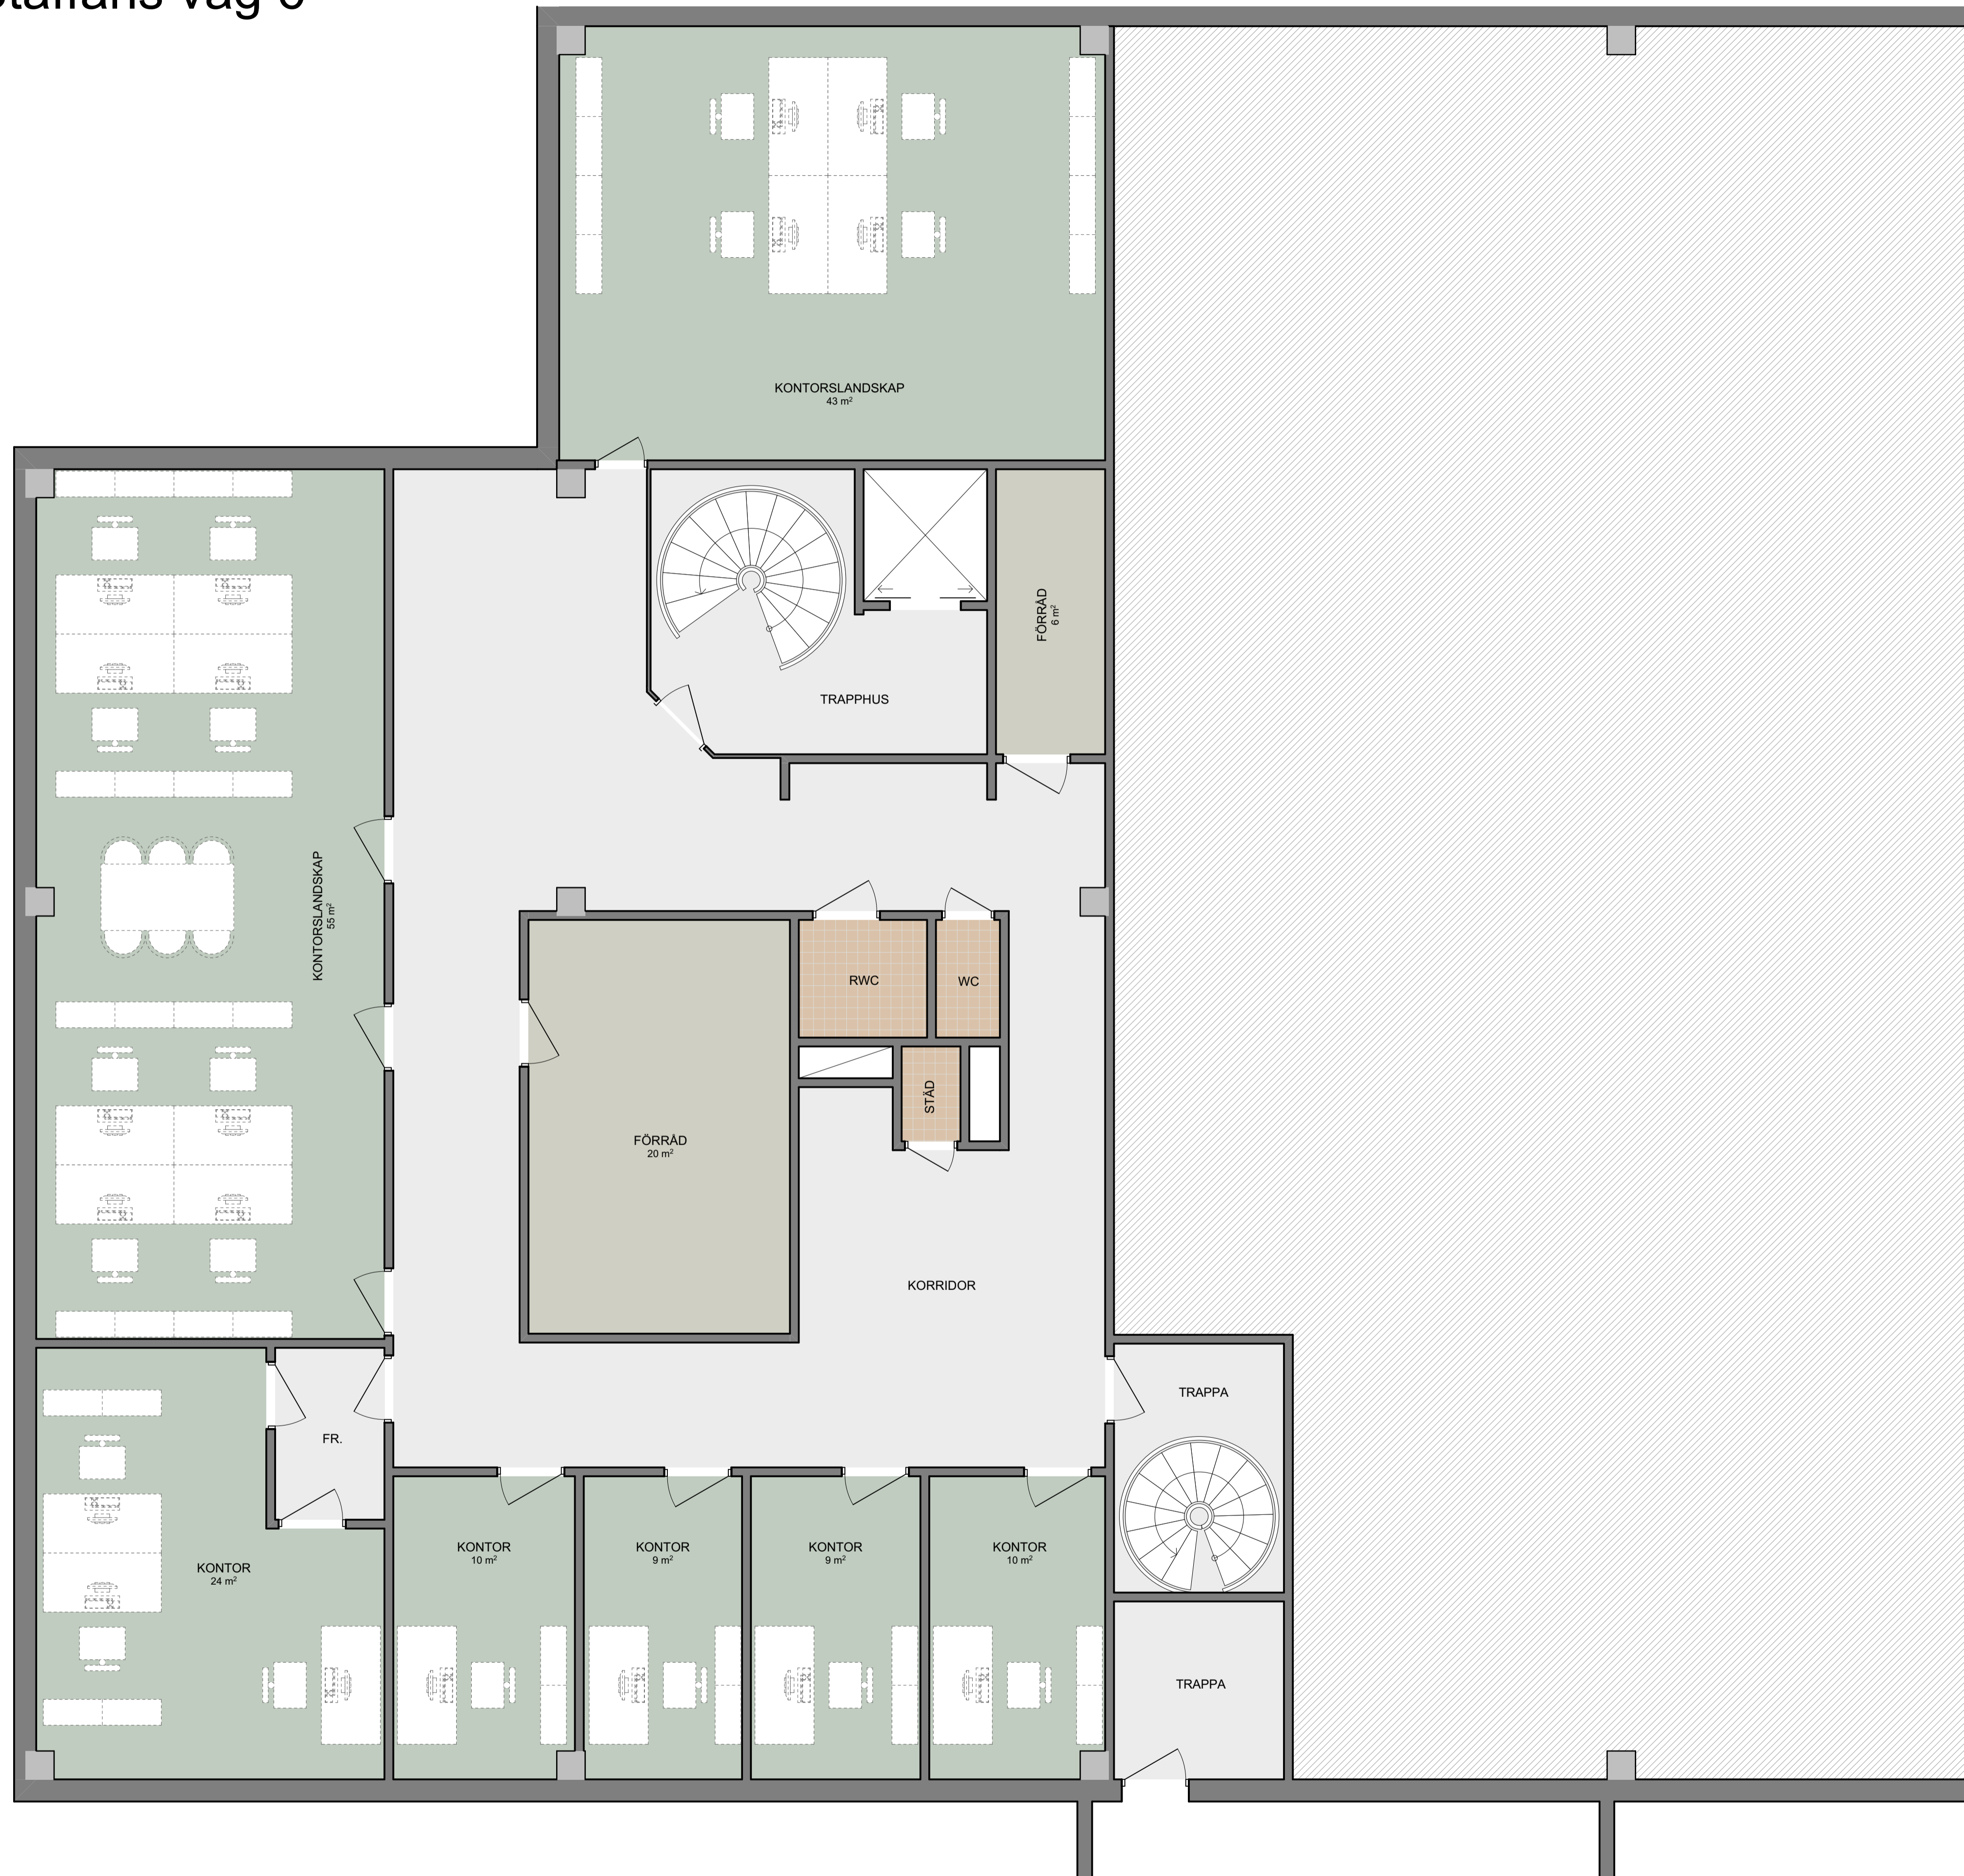

# RONDEN 1 - Staffans väg 6

RONDEN 1, SOLLENTUNA

PROJEKTNUMMER: 26.008

2026-04-17 SKALA 1:50

**LOKAL 12**  
VÅNINGSPÅN: 1.5  
YTA: 284m<sup>2</sup>