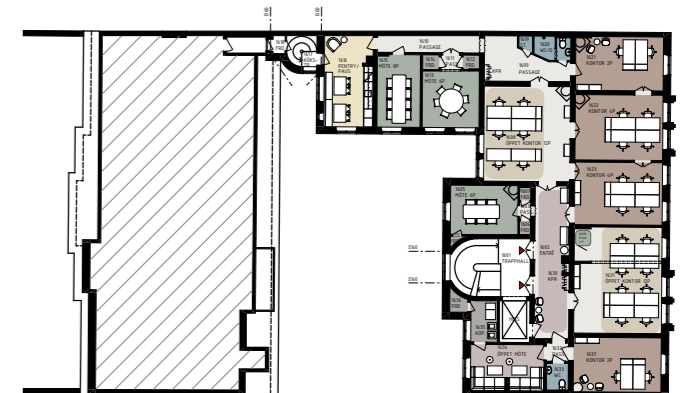

- ALLMÄN YTA
- ARBETSPLATSER, LANDSKAP 14 st
- ARBETSPLATSER, KONTOR 12 st
- LOUNGE / ÖPPET MÖTE
- MÖTE / SAMTAL 4 st
- KAFFE / PENTRY / PAUS
- FRD / KÖP
- VÅTRUM
- WC/DUSCH 2 st
- STÄD 1 st

ORIENTERINGSFIGUR

FÖRSLAG FÖR HYRESGÄST  
 KV. BARNHUSET 6- DEL AV PLAN 6, 4 tr ~ 332 m<sup>2</sup>  
 SKALA 1:150 (A3)- 2026-04-22