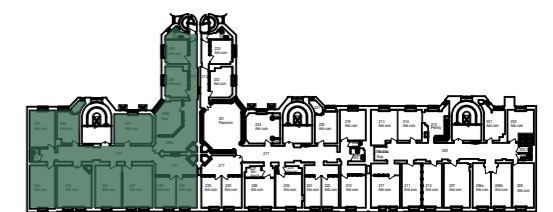

- ALLMÄN YTA
- ARBETSPLATSER, LANDSKAP 16 st
- ARBETSPLATSER, KONTOR 2 st
- ARBETSPLATSER, FLEX 6 st
- SAMTAL / MÖTE / VILRUM  
MÖTE 6 pers 3 st
- KONFERENSрум  
KONF 10 pers 1 st
- KAFFE / PENTRY / PAUS
- FRD / KOP
- VÅTRUM
- WC 2 st
- STÅD 1 st

ORIENTERINGSFIGUR

FÖRSLAG HYRESGÄST- BARNHUSGATAN 10  
KV. BARNHUSET 7-9- DEL AV VÅNING 2 ~ 301 m<sup>2</sup>

SKALA 1:100 (A3)- 2026-03-31