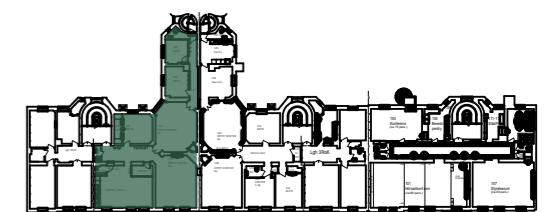

	ALLMÄN YTA	
	ARBETSPLATSER, LANDSKAP	10 st
	ARBETSPLATSER, FLEX	4 st
	LOUNGE / SPONTANMÖTE	
	KAFFE / PENTRY / PAUS	
	FRD / KOP	
	SAMTAL / MÖTE / VILRUM	
	MÖTE 4-6 pers	1 st
	VÅTRUM	
	WC	2 st
	STÄD	1 st

ORIENTERINGSFIGUR

FÖRSLAG HYRESGÄST- BARNHUSGATAN 10
 KV. BARNHUSET 7-9- DEL AV VÅNING 1 ~ 197 m²

SKALA 1:100 (A3)- 2026-03-31