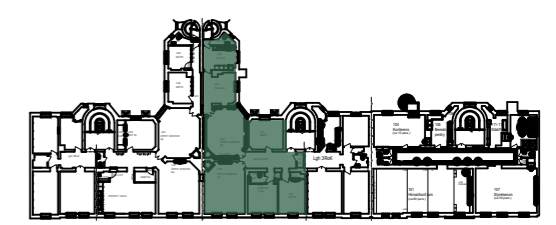

- ALLMÄN YTA
 - ARBETSPLATSER, LANDSKAP 10 st
 - ARBETSPLATSER, KONTOR 4 st
 - LOUNGE / SPONTANMÖTE
 - KAFFE / PENTRY / PAUS
 - FRD / KOP
 - SAMTAL / MÖTE / VILRUM
 - VÅTRUM
- | | |
|-------------|------|
| MÖTE 8 pers | 2 st |
| WC | 2 st |
| STÄD | 1 st |

ORIENTERINGSFIGUR

FÖRSLAG HYRESGÄST - BARNHUSGATAN 8
 KV. BARNHUSET 7-9- DEL AV VÅNING 1 ~ 197 m²

SKALA 1:100 (A3)- 2026-03-31