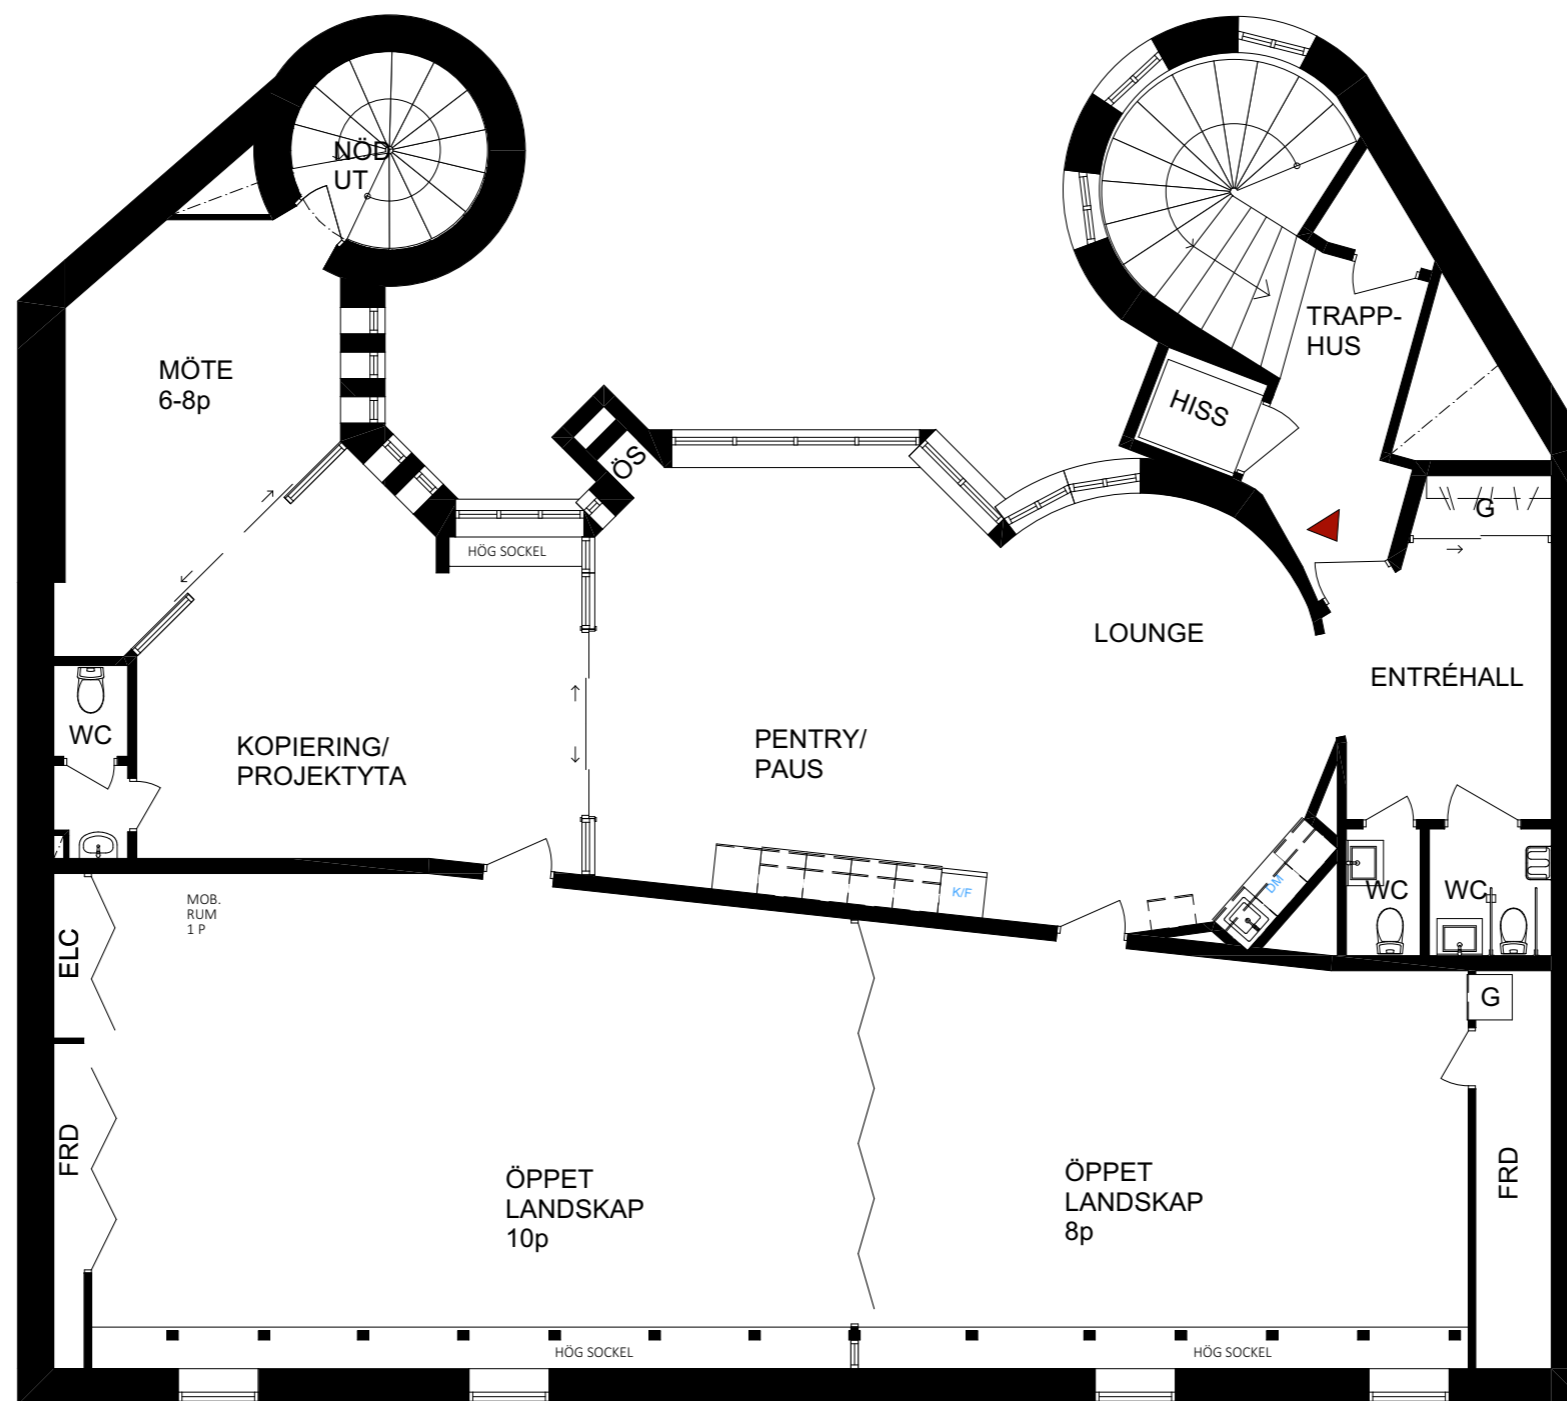

FÖRSLAG PÅ MÖBLERAD PLAN
 KV. LÄRAREN 3, VINDSPLAN ~ 237 m²

SKALA 1:100 (A3) - 2026-04-13

OMÖBLERAD PLAN
 KV. LÄRAREN 3, VINDSPLAN ~ 237 m²
 SKALA 1:100 (A3)- 2026-04-13