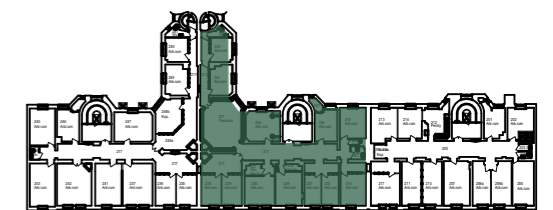

	ALLMÄN YTA	
	ARBETSPLATSER, LANDSKAP	18 st
	ARBETSPLATSER, KONTOR	2 st
	ARBETSPLATSER, FLEX	6 st
	SAMTAL / MÖTE / VILRUM	
	SAMTAL 4-6 pers	2 st
	KAFFE / PENTRY / PAUS	
	FRD / KOP	
	VÅTRUM	
	WC	3 st
	STÄD	1 st

ORIENTERINGSFIGUR

FÖRSLAG HYRESGÄST - BARNHUSGATAN 8
KV. BARNHUSET 7-9- DEL AV VÅNING 2 ~ 298 m²

SKALA 1:100 (A3)- 2026-03-31