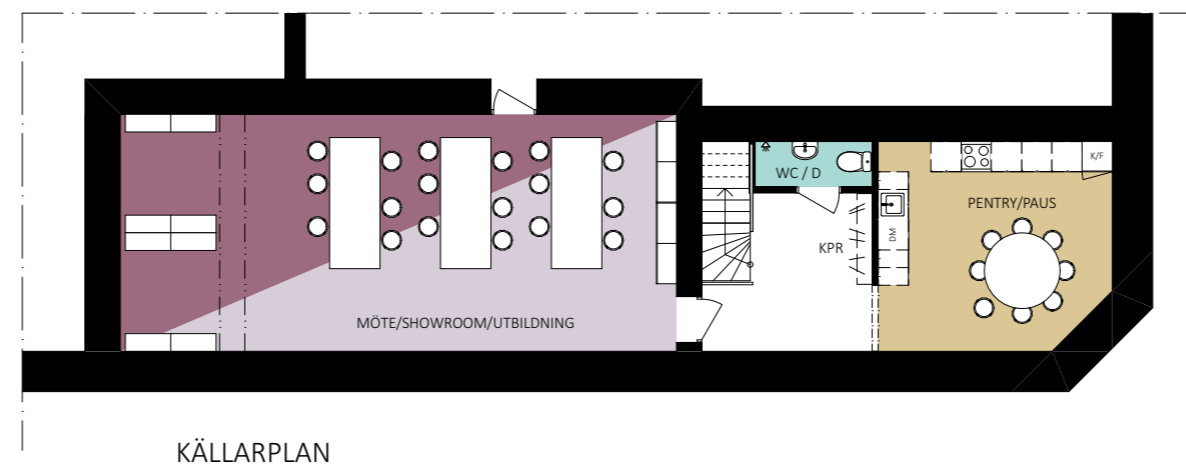

ALLMÄN YTA	
ARBETSPLATSER, LANDSKAP	18 st
ARBETSPLATSER, DROP IN	3 st
MÖTESRUM	3 st
MINDRE MÖTE / SAMTALSRUM	2 st
SHOWROOM / UTBILDNING	
PENTRY / PAUS	
SKRIV / KOP	
FRD / TEKNIK	
WC, DUSCH OCH STÄD	
WC	2 st
STÄD	1 st

### FÖRSLAG FÖR HYRESGÄST

KV. MINAN 8- DEL AV ENTRÉPLAN OCH KÄLLARPLAN ~ 294 m<sup>2</sup>

ILLUSTRATIONSSKISS SKALA 1:150 (A3)- 2026-04-01