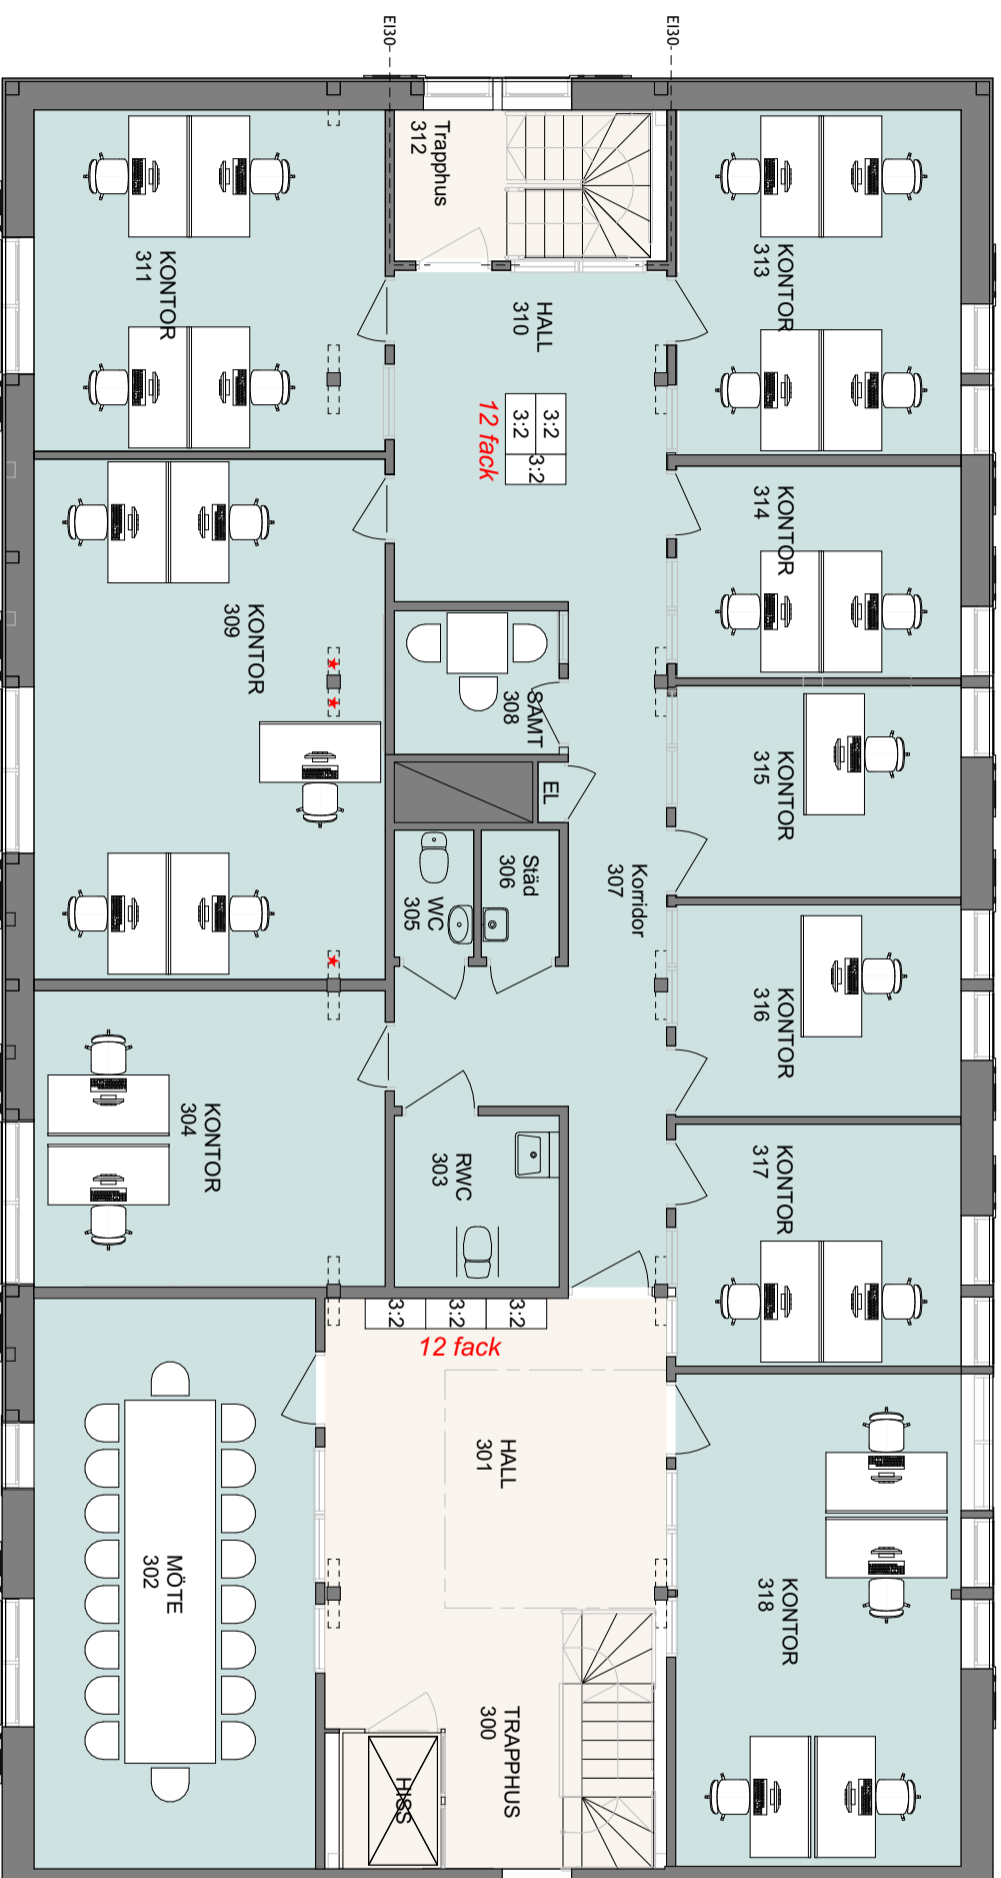

**PLAN 1**  
1:100

**PLAN 2**  
1:100

**STADSDDEL NORR BYGGNAD 36**  
SKISS KONTOR 2024-04-22

**Gisteråsstrand**  
**Arkitektur AB**  
Akademigatan 4F  
831 40 Östersund  
063-57 00 90  
www.gisterasstrand.se

--- Ritade markeringar visar del som är lägre än 2,0m  
(gäller både röda och svarta markeringar)

**PLAN 3**  
1:100

**BEF PLAN 4**  
**1:100**