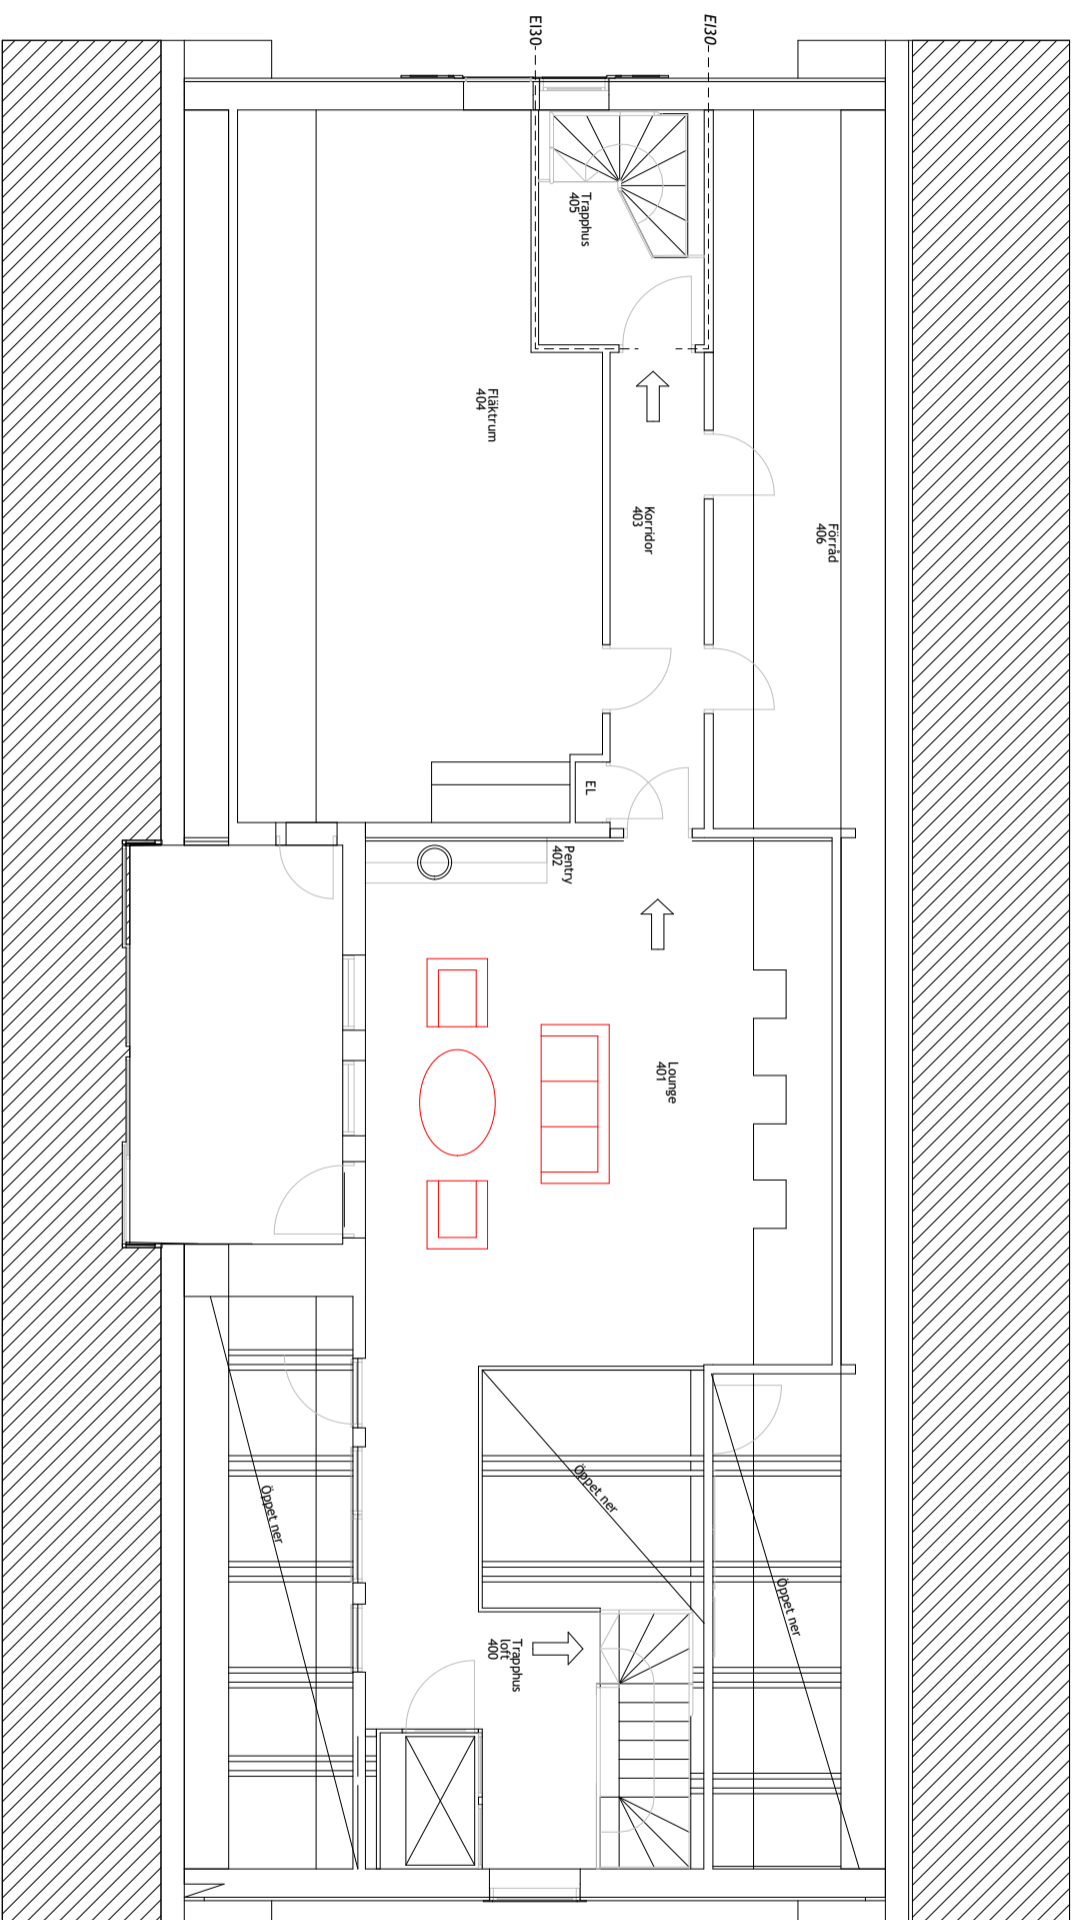

**PLAN 1**  
1:100

**PLAN 2**  
1:100

**STADSDDEL NORR BYGGNAD 36**  
SKISS KONTOR 2024-04-22

**Gisteråsstrand**  
**Arkitektur AB**  
Akademigatan 4F  
831 40 Östersund  
063-57 00 90  
www.gisterasstrand.se

--- Ritade markeringar visar del som är lägre än 2,0m  
(gäller både röda och svarta markeringar)

**PLAN 3**  
1:100

**BEF PLAN 4**  
**1:100**