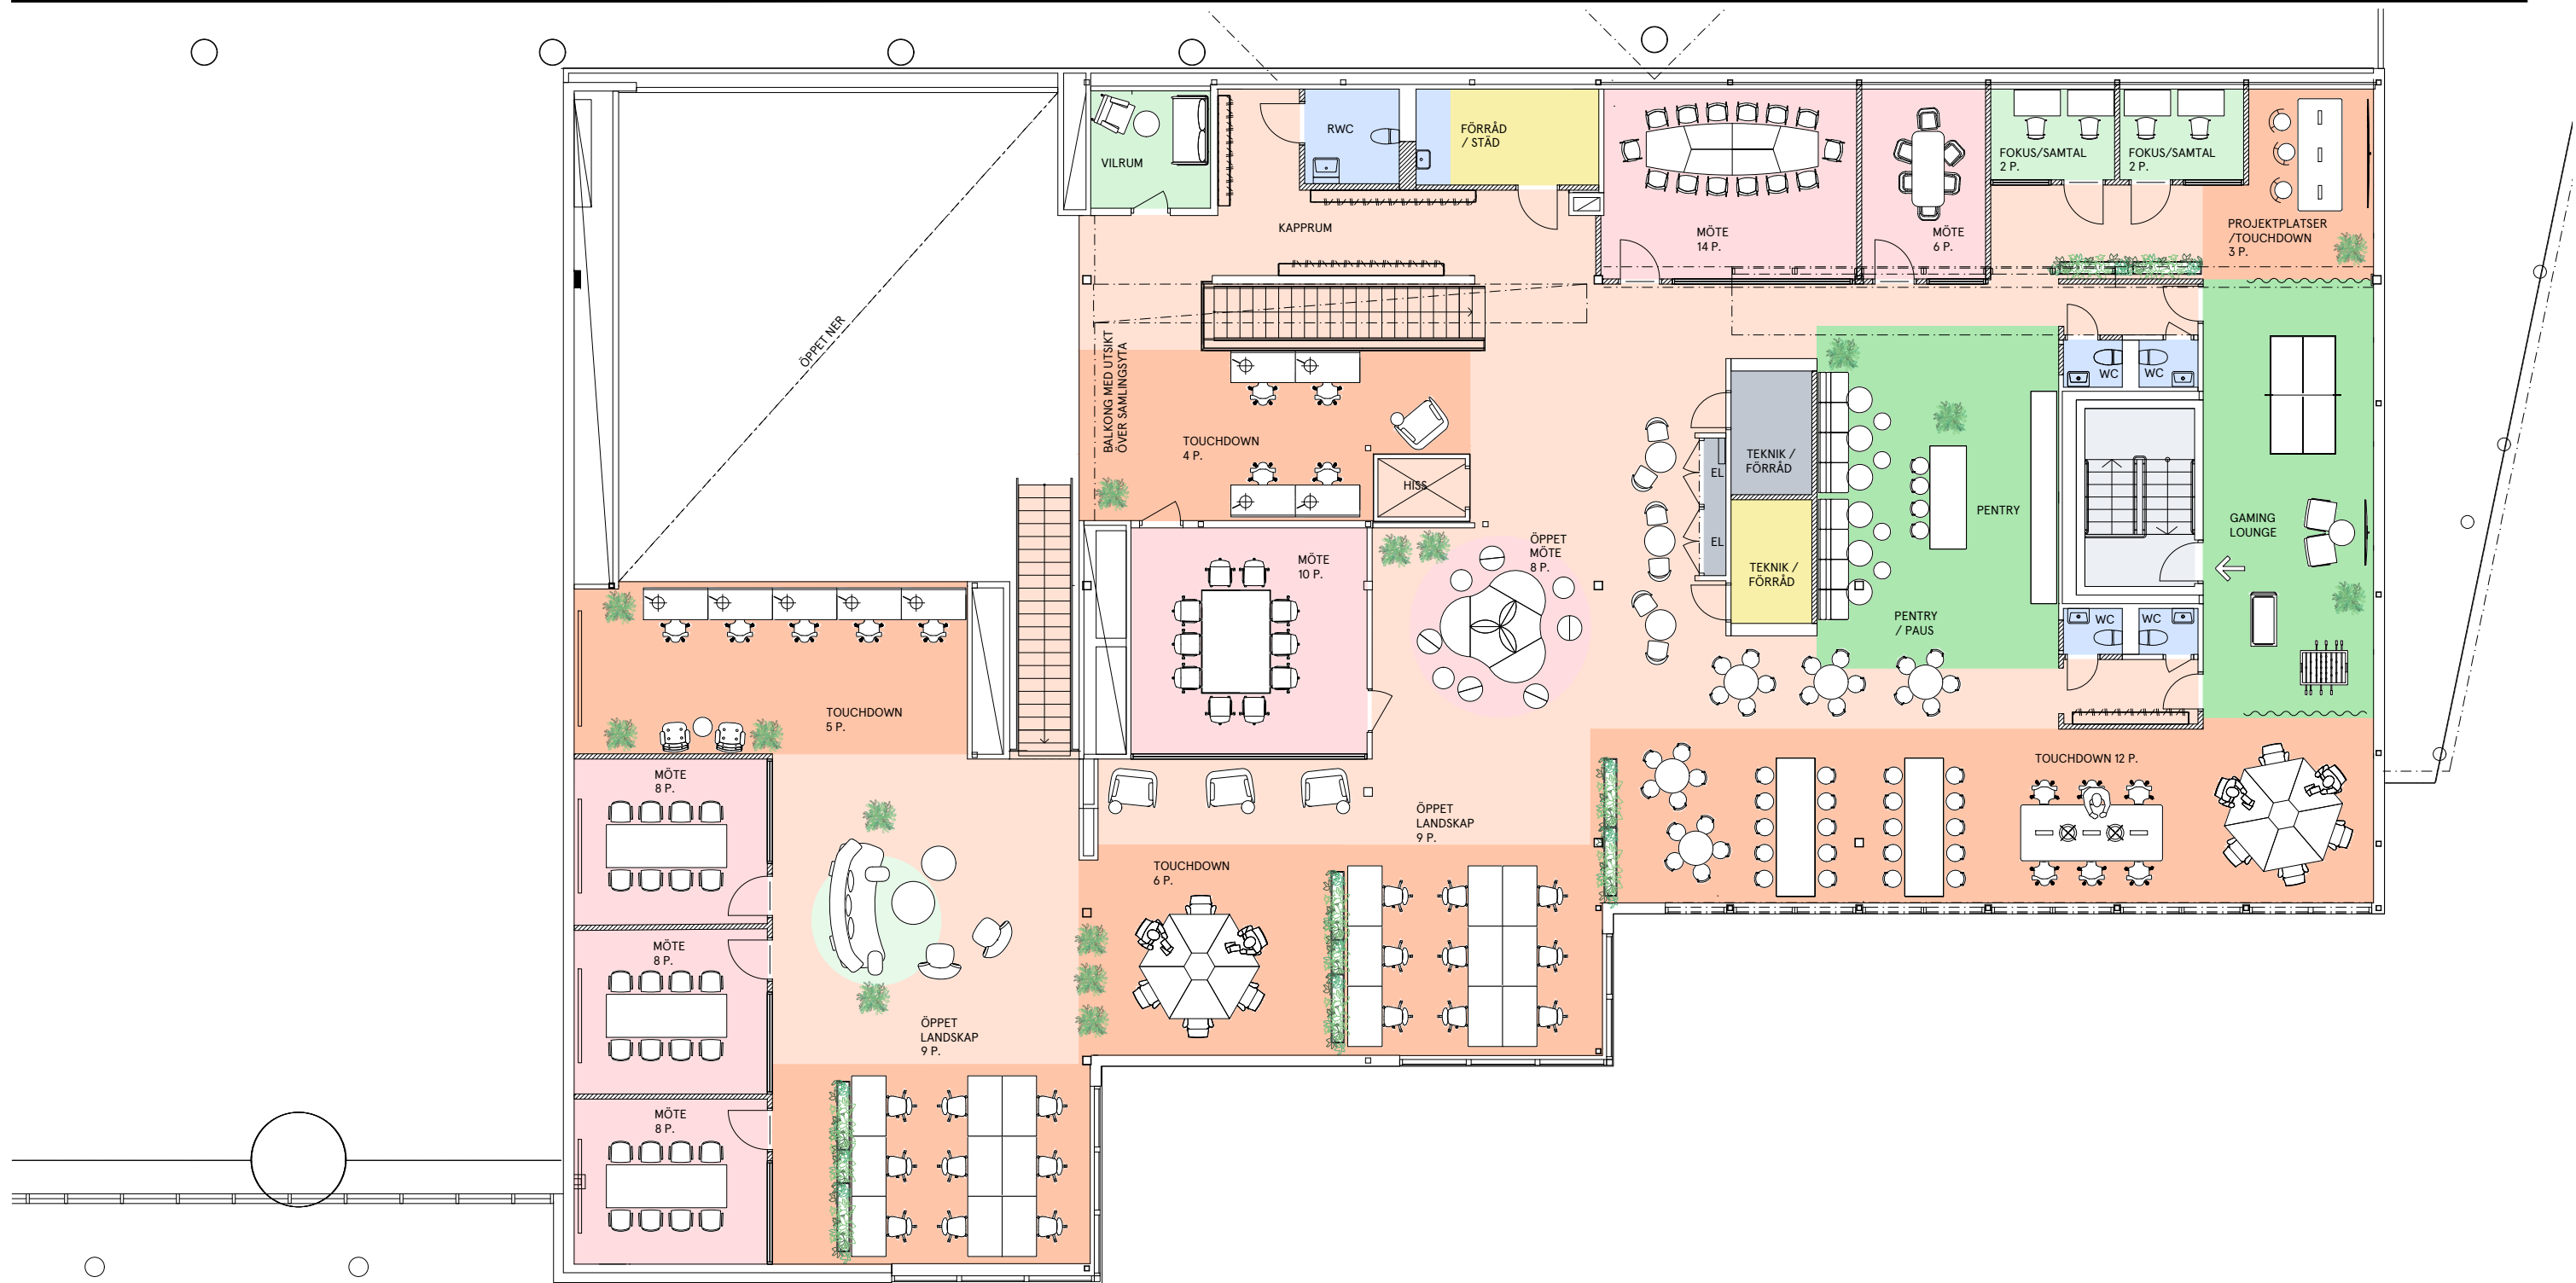

Objektsnummer: 14532-FXXX

Lokalarea: ca 926 kvm.

Antal arbetsplatser: 50 st.

Antal touchdown-platser: 39 st.

Skrivbordsstorlek: 1,4m x 0,8m

Antal mötesrum: 1 st.

Antal kontor 1p: 1 st.

Antal fokus-/samtalsrum: 9 st.

Objektnummer: 14532-FXXX

Lokalarea: ca 926 kvm.

Antal arbetsplatser: 68 st.

Antal touchdown-platser: 19 st.

Skrivbordsstorlek: 1,4m x 0,8m

Antal mötesrum: 1 st.

Antal kontor 1p: 2 st.

Antal fokus-/samtalsrum: 9 st.

Antal WC: 4 st.

- | | | |
|------------------|---------------------|---------------------------|
| ■ Möte | ■ Samtal | ■ Trapphus/ kommunikation |
| ■ Kontor | ■ Kopiering/ förråd | ➔ Entré |
| ■ Passage | ■ WC/ städ | ➔ Utrymningsväg |
| ■ Pentry/ lounge | ■ EI/ teknik | |

METER

Kista Science Tower, Färögatan 33, ca 788 kvm, plan 3.5, entresolplan

Objektnummer: 14532-FXXX

Lokalarea: ca 788 kvm.

Antal arbetsplatser: 18 st.

Antal touchdown-platser: 30 st.

Skrivbordsstorlek: 1,4m x 0,8m