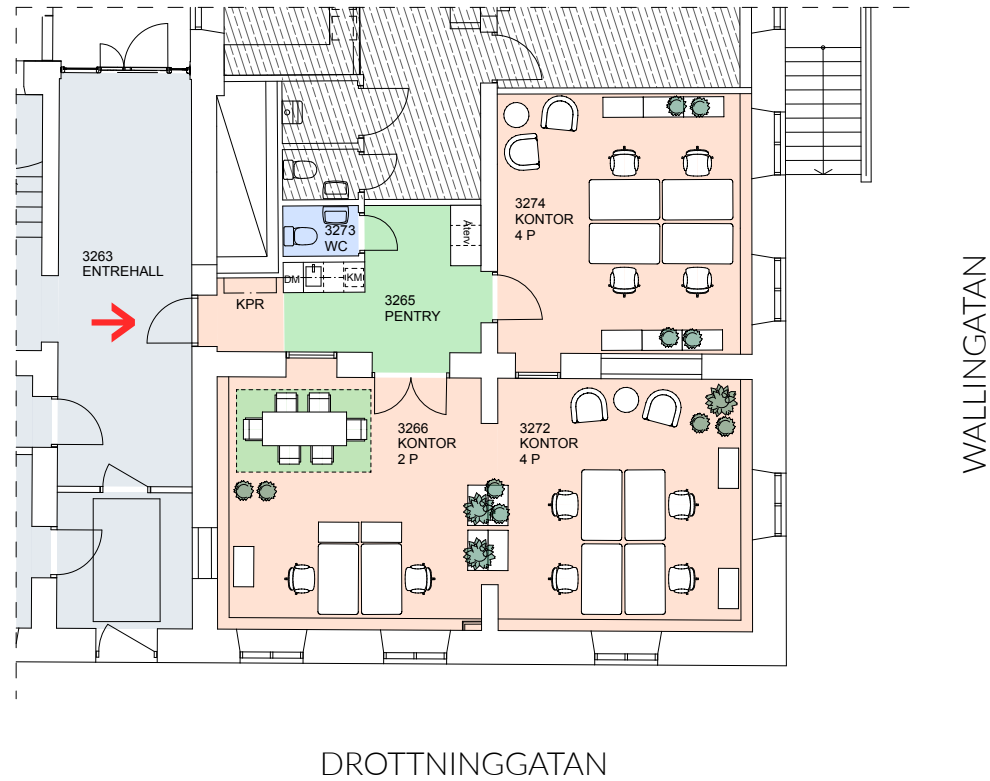

Kontorslokal

# Drottninggatan 96, ca 97 kvm, bv (plan 2)

Ant. arbetsplatser totalt: 10 st

- |               |                   |
|---------------|-------------------|
| Kontorsyta    | Skrivarrum/förråd |
| Mötesrum      | Pentry/paus       |
| Samtalsrum    | Wc/dusch          |
| Trapphus/hiss | Teknik/schakt mm  |

- |                 |
|-----------------|
| Entré           |
| Utrymning       |
| brandcellsgräns |

Skala 1:150 i A4

0 4m  
Meter