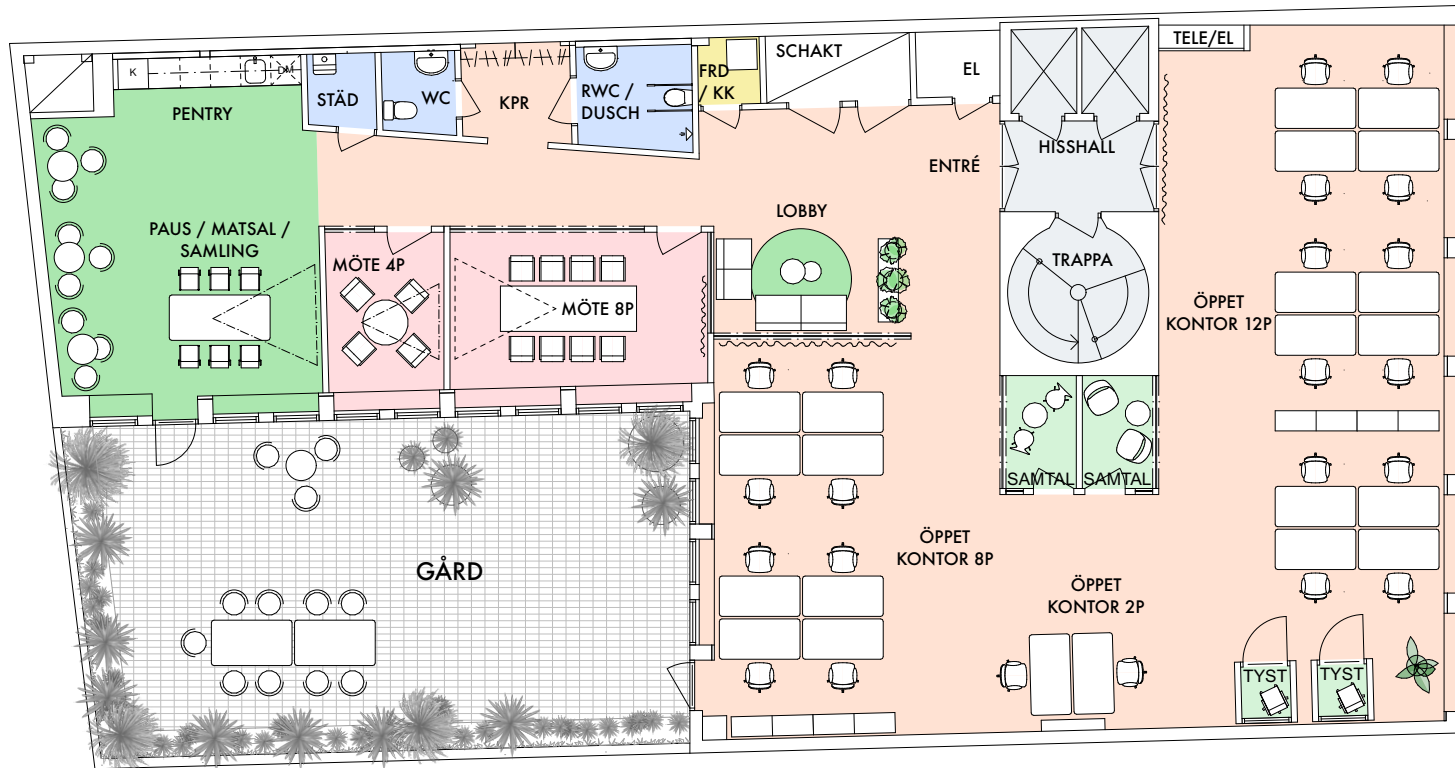

Kontorslokal

Hamngatan 13, ca 284 kvm, 1 tr (plan 3)

HAMNGATAN / NORRMALMSTORG

Ant. arbetspl. totalt: 22 st
Ant. tyst podd 1p: 2 st
Ant. samtalsrum 2p: 2 st
Ant. mötesrum 4p: 1 st
Ant. mötesrum 8p: 1 st

Kontorsyta
Mötesrum
Samtalsrum
Trapphus/hiss
Skrivarrum/förråd
Pentry/paus
Wc/dusch
Teknik/schakt mm

Skala 1:150 i A4

0 1 3 5m
Meter